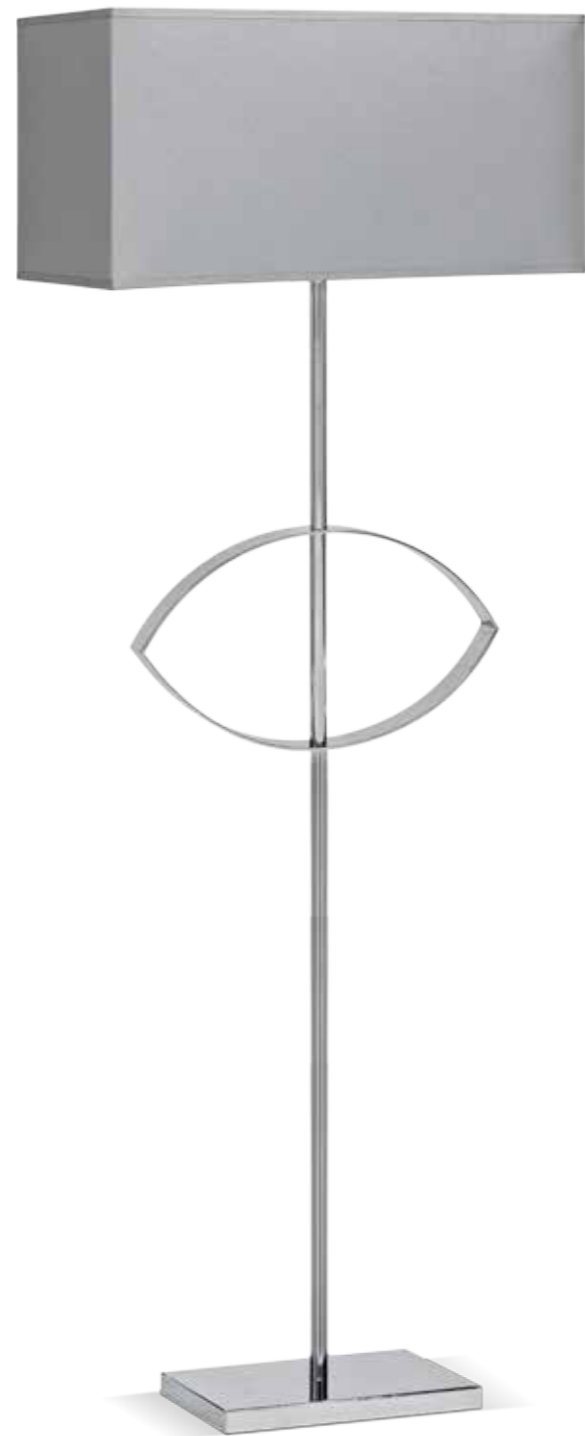

H 137 cm
H 162 cm

1x E27 - 60W

356/M CROMO COR 554	22x14 cm 40x20x40x20 cm	H 51 cm H 64 cm	1 x E27 / 60W
-------------------------------	----------------------------	--------------------	---------------

356/PÉ CROMO COR 554	27x20 cm 50x25x50x25 cm	H 139 cm H 160 cm	1 x E27 / 60W
--------------------------------	----------------------------	----------------------	---------------

356/S CROMO COR 554	22x14 cm 50x25x50x25 cm	H 51 cm H 69 cm	1 x E27 / 60W
-------------------------------	----------------------------	--------------------	---------------

352/S CROMO COR 585	19x12 cm 50x25x50x25 cm	H 48 cm H 63 cm	1 x E27 / 60W
--------------------------------------	----------------------------	--------------------	---------------

352/PÉ CROMO COR 585	28x24 cm 50x25x50x25 cm	H 140 cm H 162 cm	1 x E27 / 60W
---------------------------------------	----------------------------	----------------------	---------------