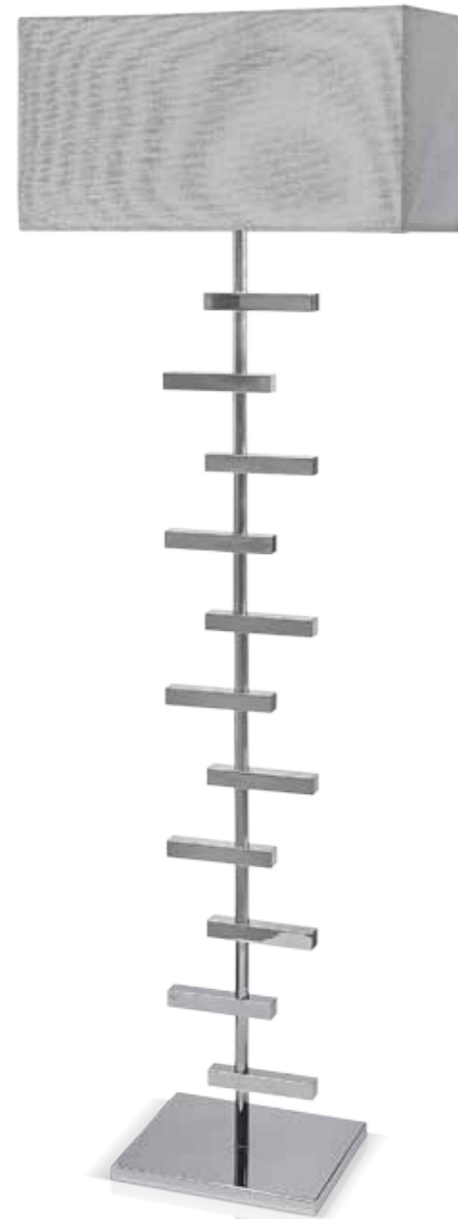

052/P CROMO | Ø 29x24 cm | H 137 cm | 1 x E27 / 60W
COR 582 | 50x25x50x25 cm | H 158 cm