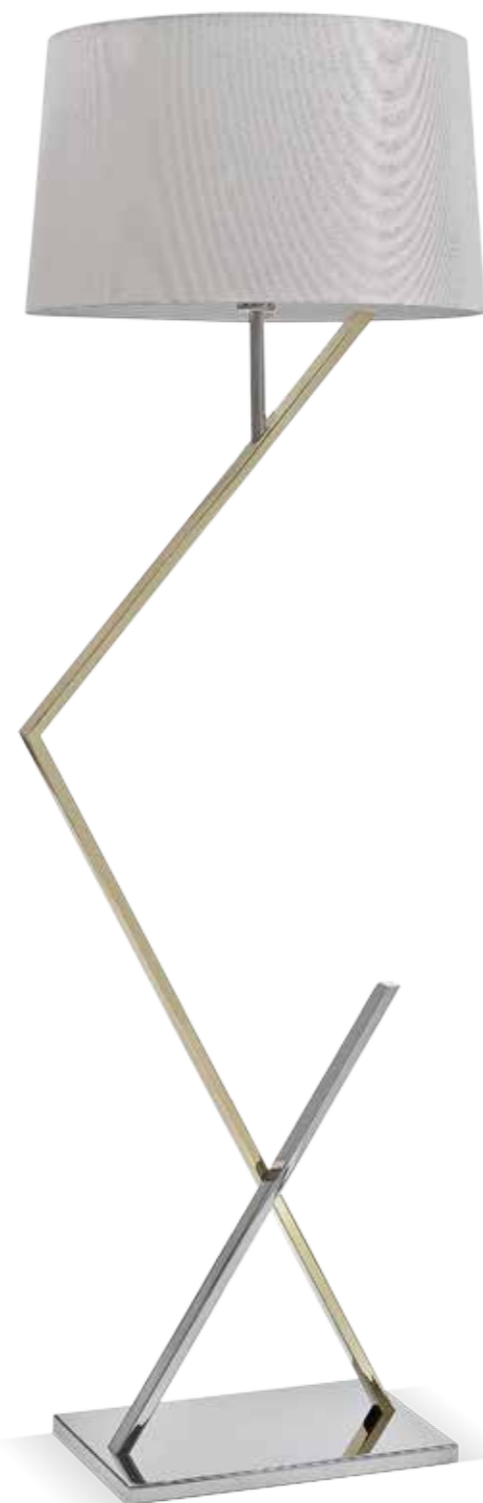

377/S NÍQUEL PRETO + LATÃO COR 582	Ø 35x18 cm 50x40x30 cm	H 48 cm H 66 cm	1 x E27 / 60W

377/PÉ NÍQUEL PRETO + LATÃO COR 582	Ø 40x25 cm 55x35x45 cm	H 133 cm H 165 cm	1 x E27 / 60W