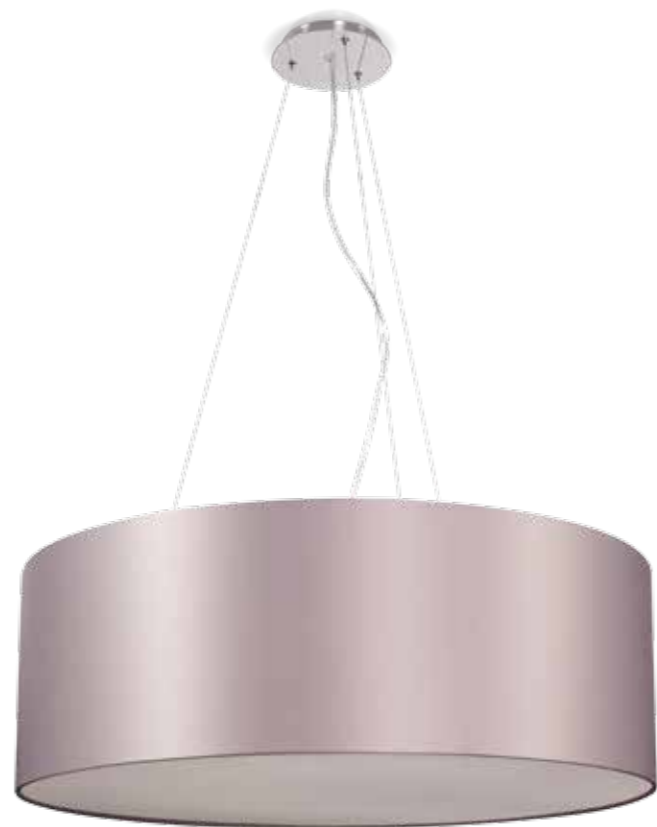

148/S CROMO | Ø 16 cm | 120 cm | 3 x E27 / 60W
COR 509 | 80x80x30 cm