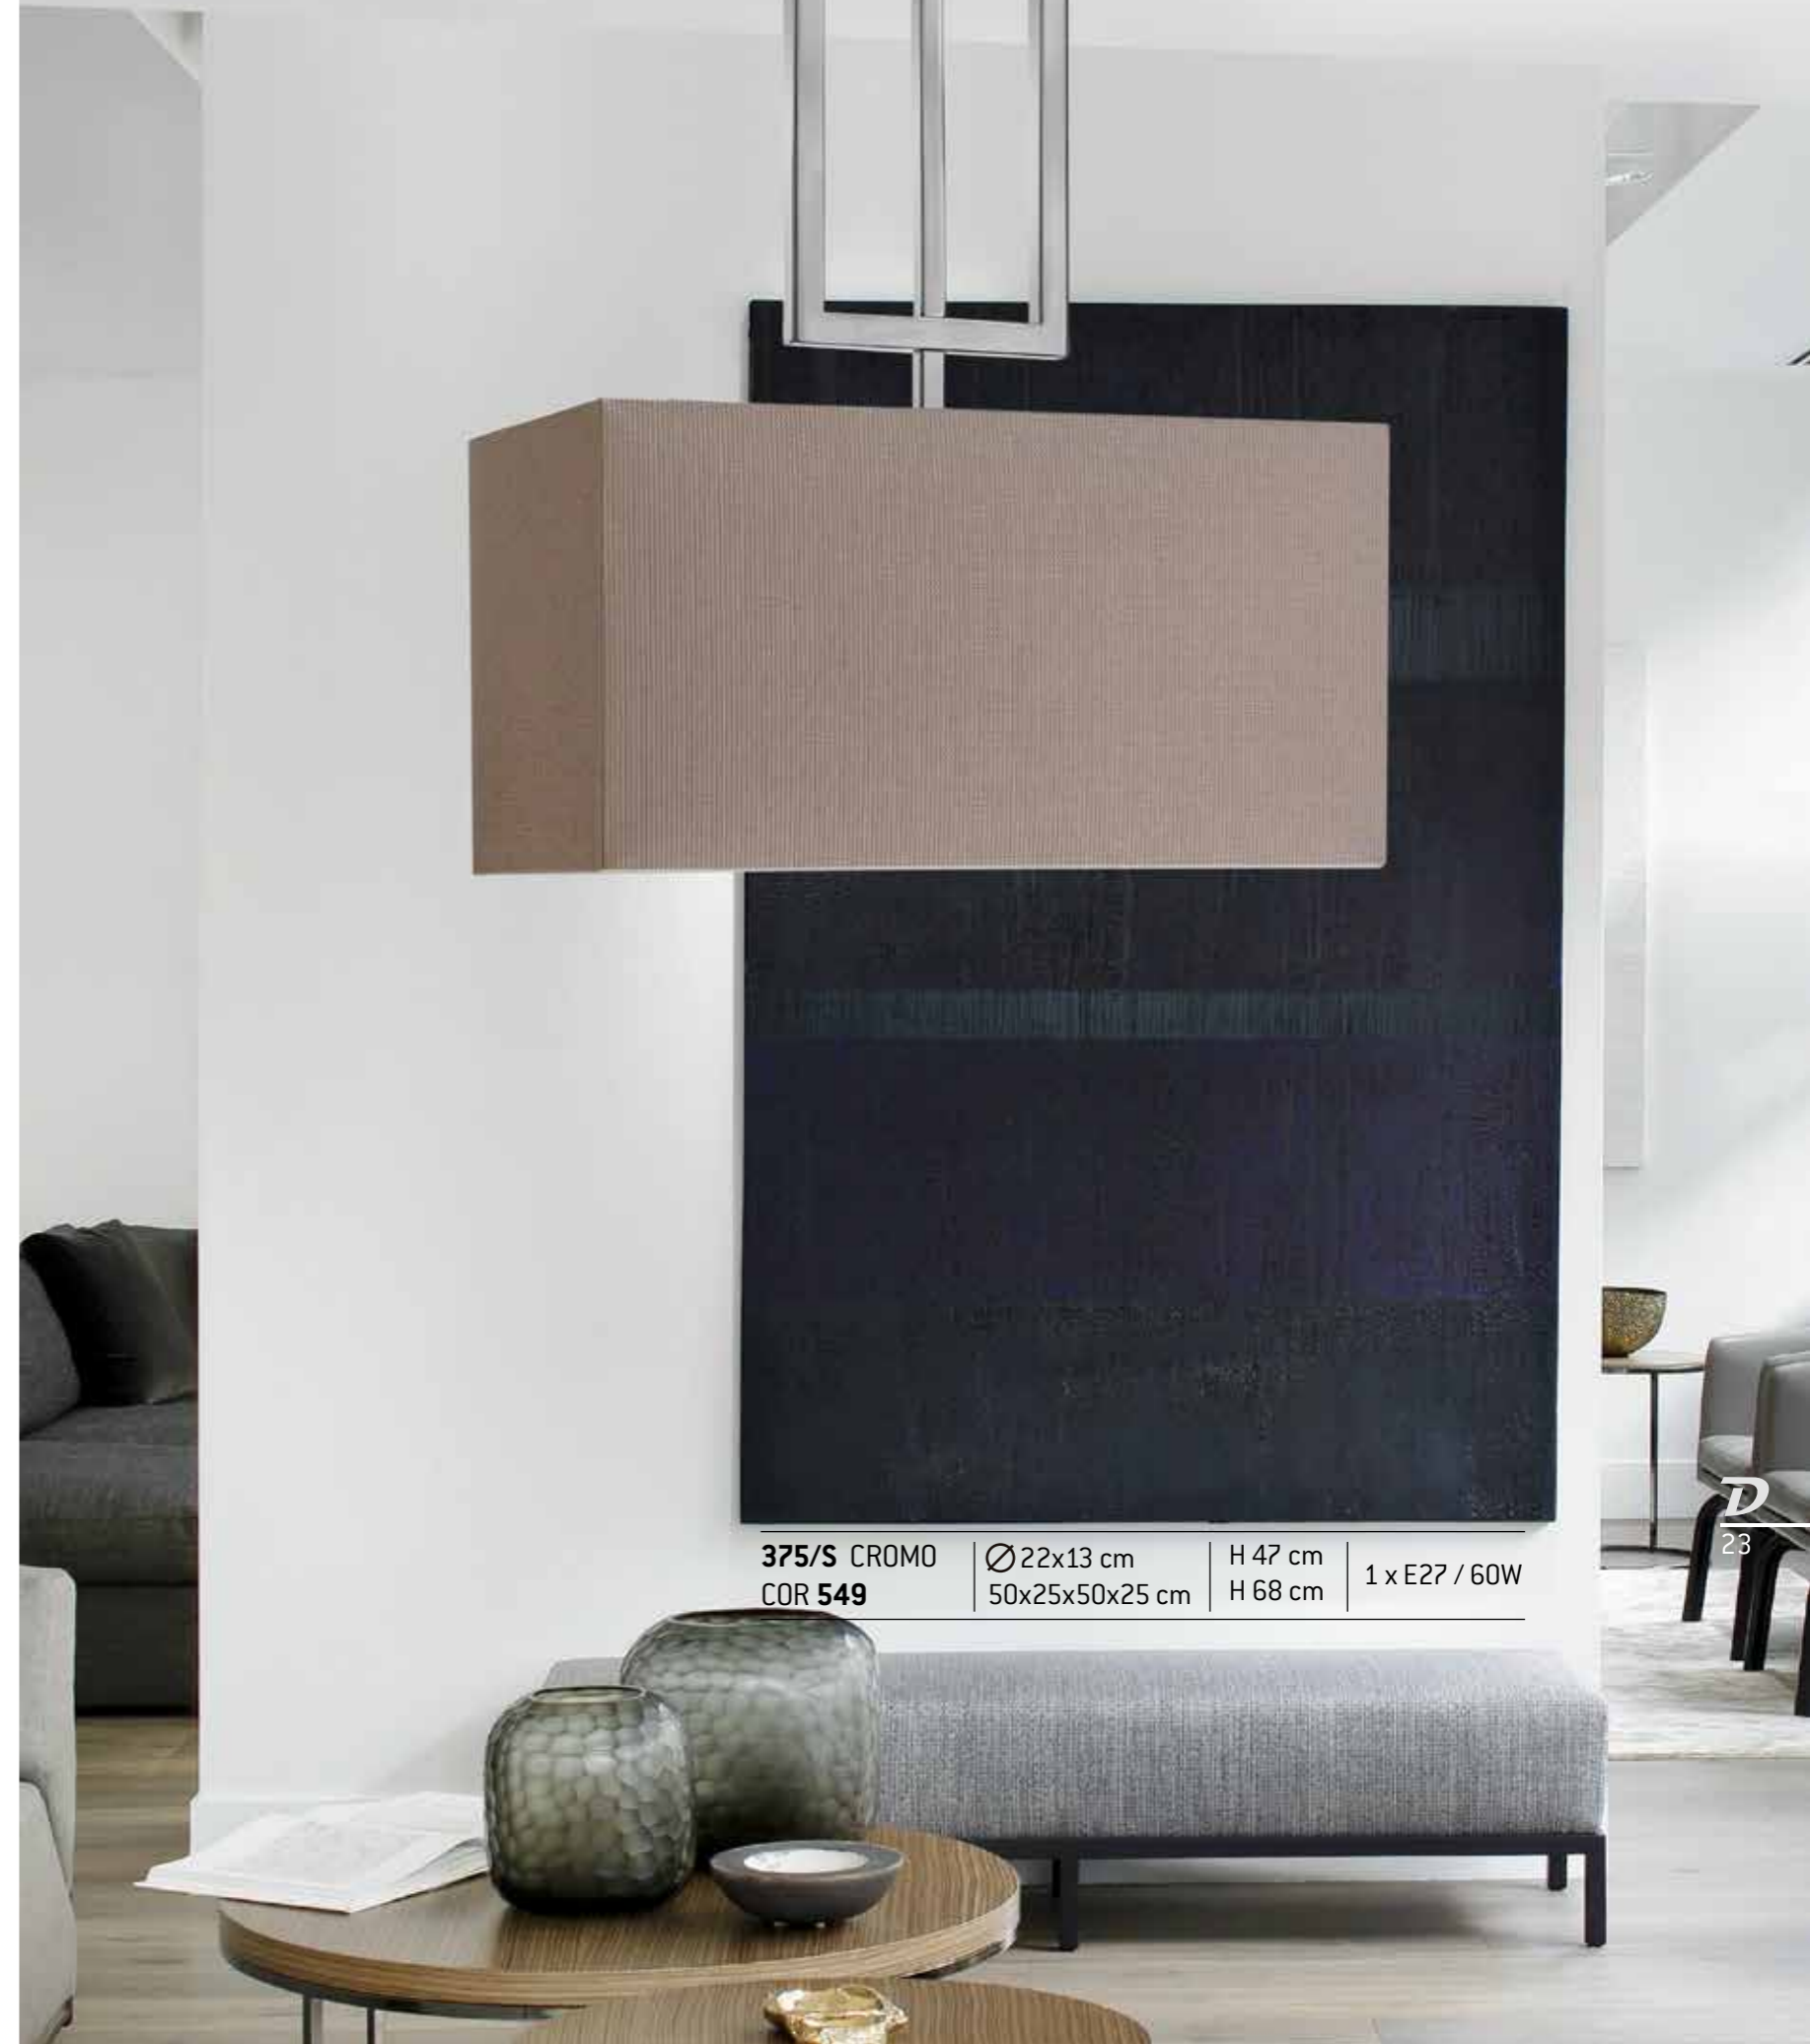

375/S CROMO COR 549	Ø 22x13 cm 50x25x50x25 cm	H 47 cm H 68 cm	1 x E27 / 60W