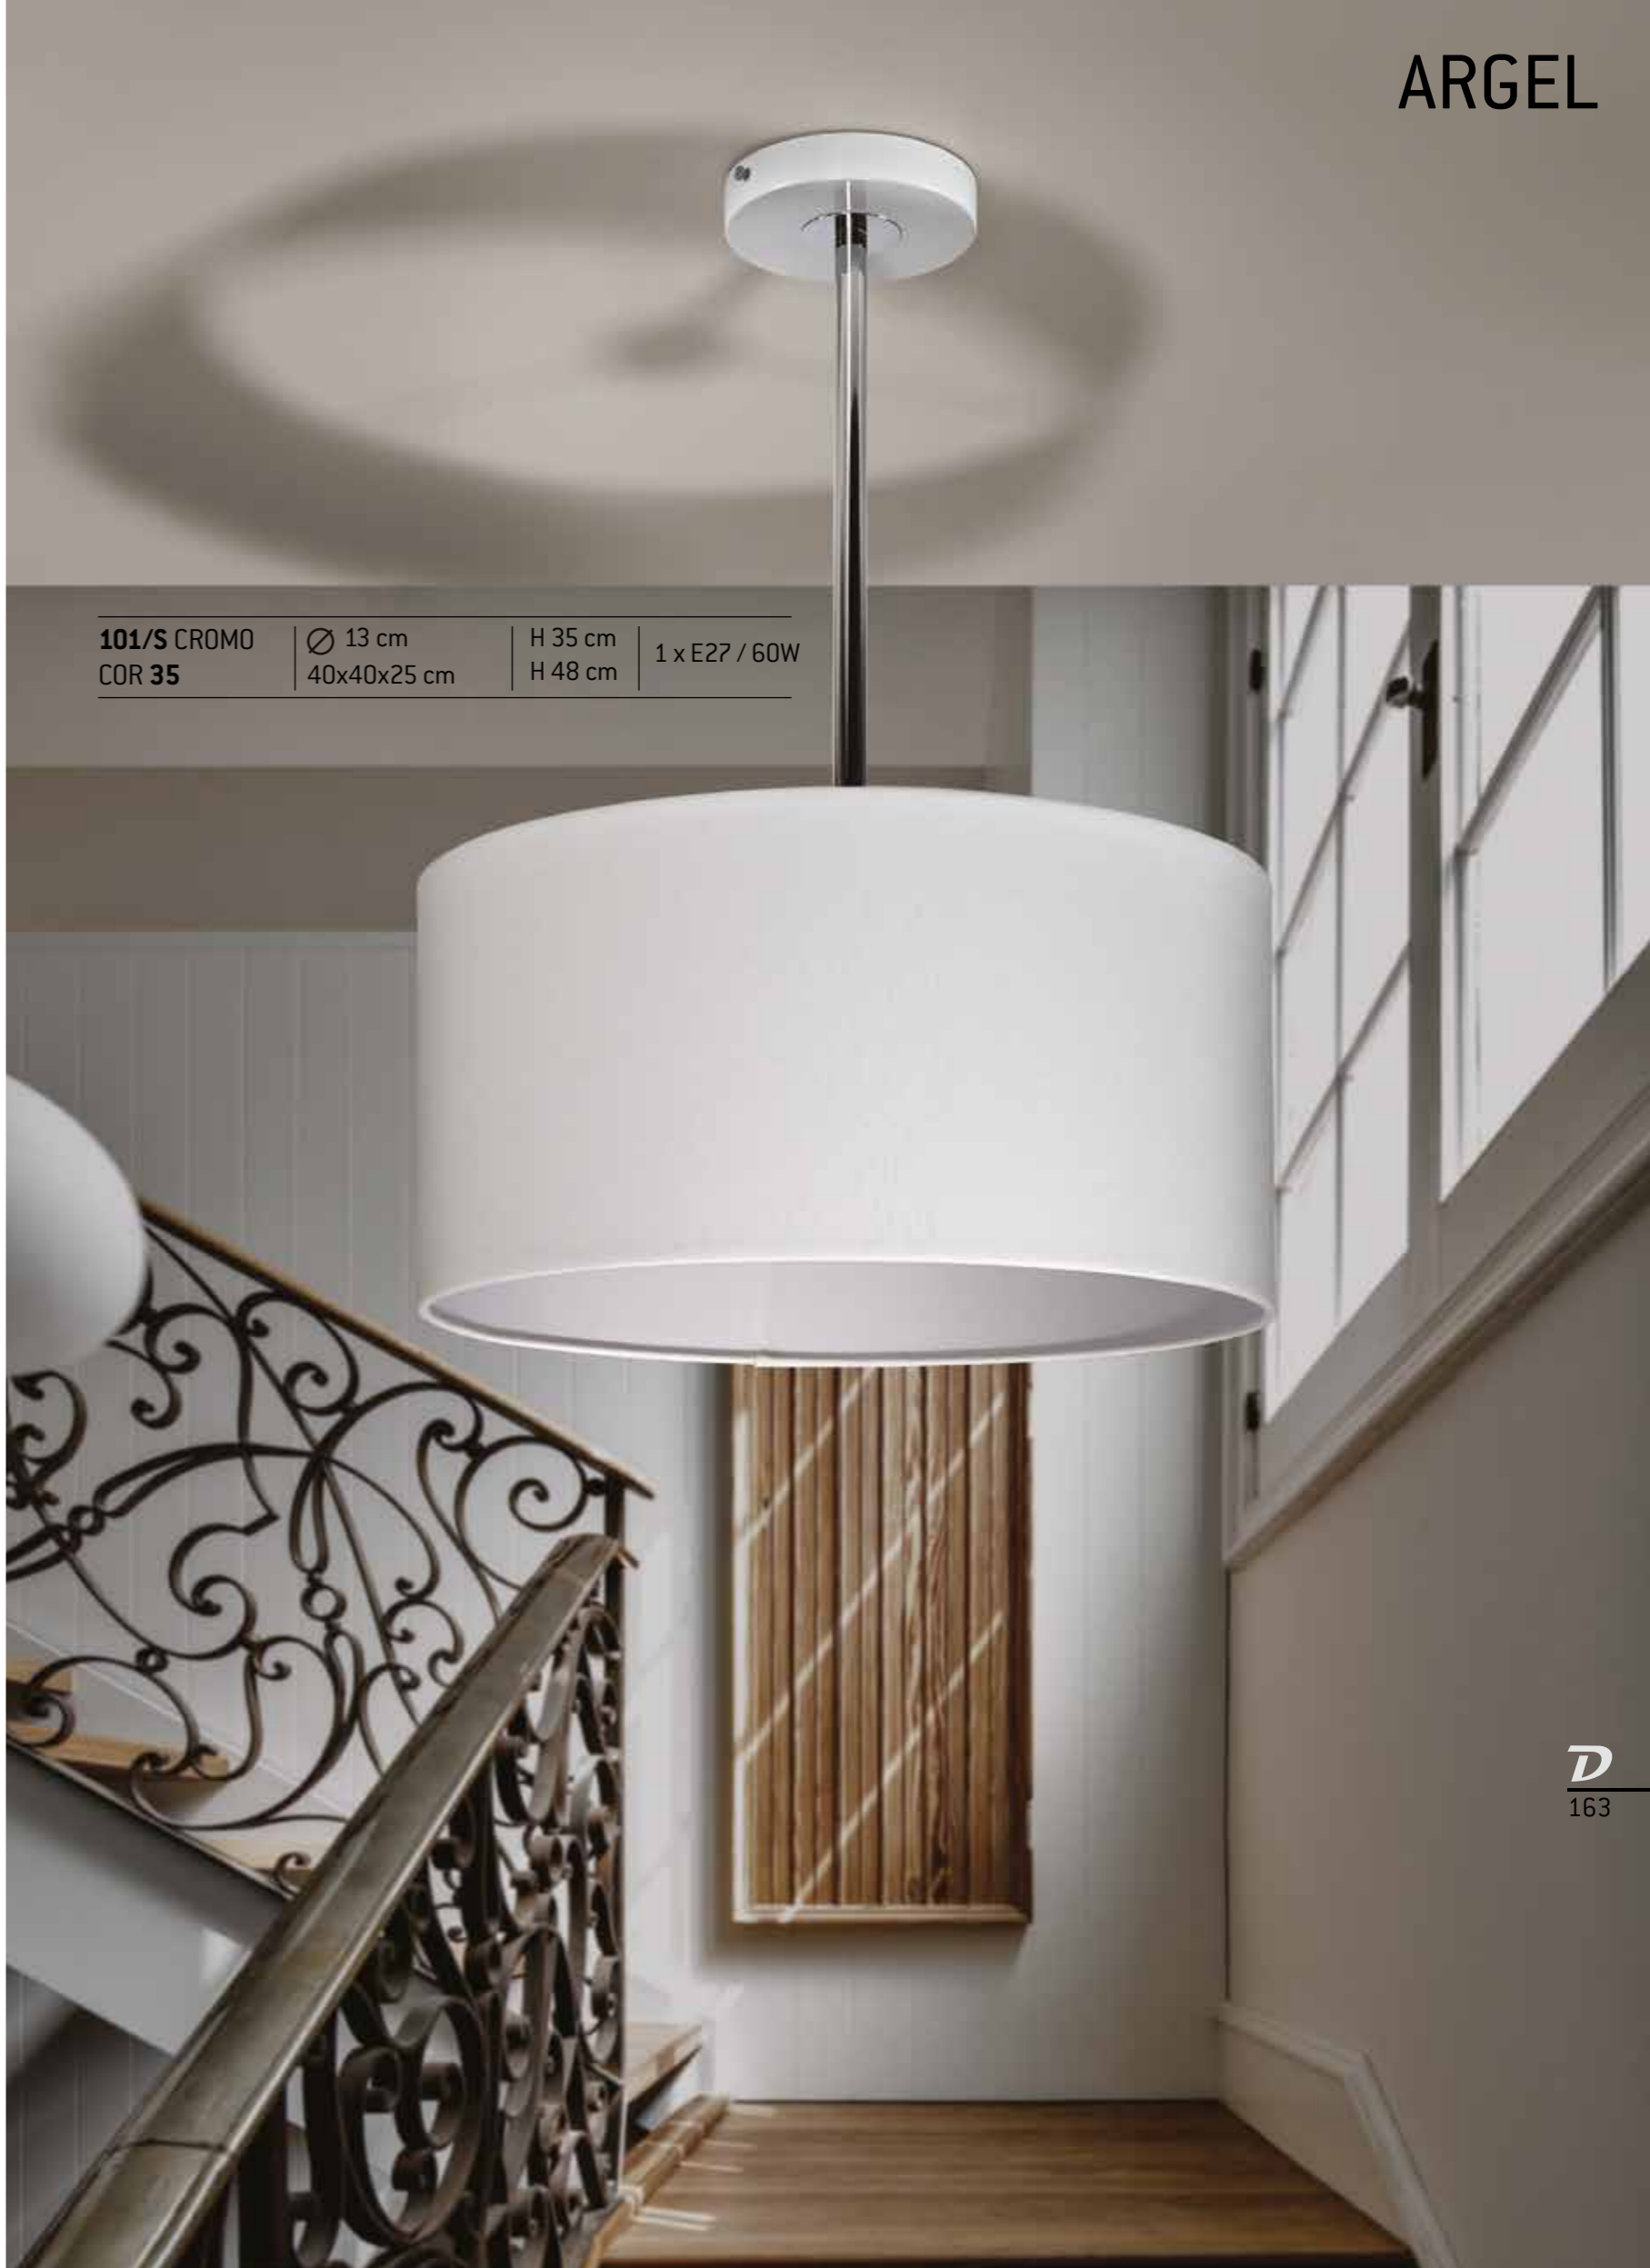

075/P CROMO COR 35	Ø 29x24 cm 40x40x25 cm	H 141 cm H 155 cm	1 x E27 / 60W
------------------------------	---------------------------	----------------------	---------------

077/M CROMO COR 35	Ø 21 cm 30x30x20 cm	H 54 cm H 72 cm	1 x E27 / 60W
------------------------------	------------------------	--------------------	---------------

077/P CROMO COR 35	Ø 30 cm 40x40x25 cm	H 141 cm H 155 cm	1 x E27 / 60W
------------------------------	------------------------	----------------------	---------------

101/M CRM/LACB COR 33	Ø 16 cm	H 35 cm	1 x E27 / 60W
	25x21x15 cm	H 46 cm	

102/M CRM/LACB COR 34	Ø 16 cm	H 34 cm	1 x E27 / 60W
	25x21x15 cm	H 42 cm	

102/P CROMO COR 32	Ø 26 cm	H 138 cm	1 x E27 / 60W
	45x45x25 cm	H 146 cm	

101/S CROMO COR 35	Ø 13 cm	H 35 cm	1 x E27 / 60W
	40x40x25 cm	H 48 cm	