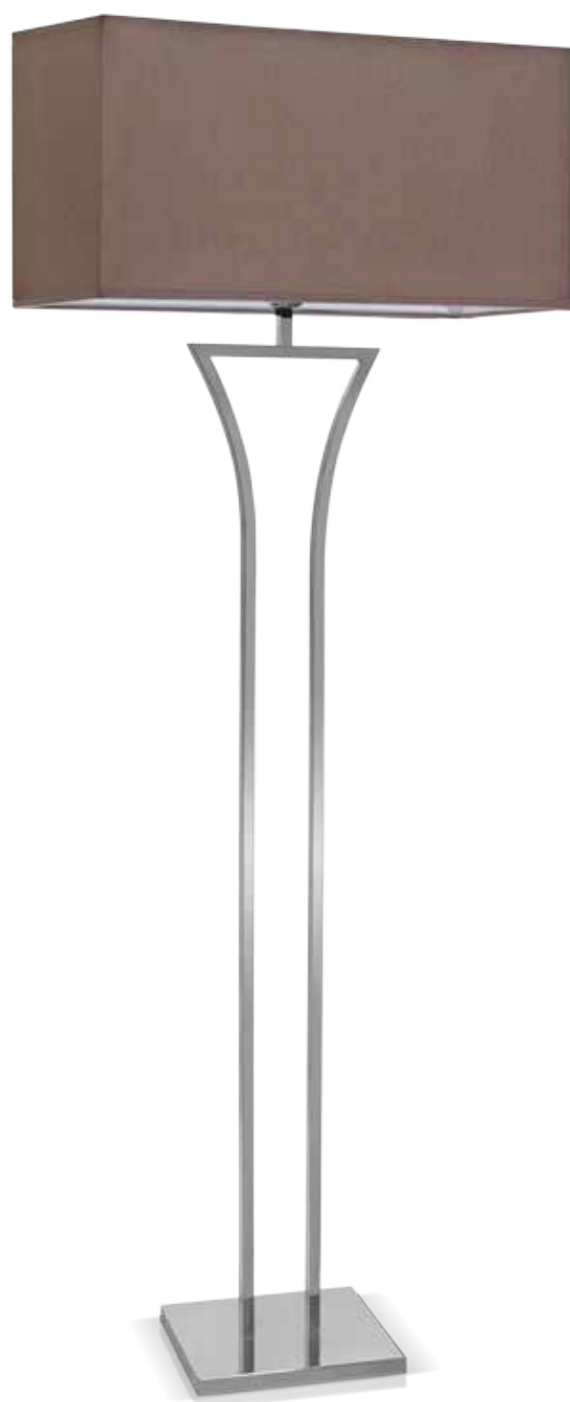

023/S CROMO COR 551	Ø 15x7,5 cm	H 35 cm	1 x E27 / 60W
	50x25x50x25 cm	H 48 cm	

076/MP CROMO | Ø 15x9 cm | H 35 cm | 1 x E27 / 60W
COR 575 | 35x15x18 cm | H 46 cm

076/S CROMO | Ø 15x9 cm | H 35 cm | 1 x E27 / 60W
COR 575 | 45x25x45x25 cm | H 52 cm

076/P CROMO | Ø 28x24 cm | H 140 cm | 1 x E27 / 60W
COR 575 | 50x25x50x25 cm | H 160 cm

076/MG CROMO | Ø 20x12 cm | H 42 cm | 1 x E27 / 60W
COR 575 | 40x20x40x20 cm | H 53 cm

076/AP CROMO | Ø 12x8 cm | H 15 cm | 1 x E27 / 60W
COR 575 | 22x14x16 cm | H 25 cm