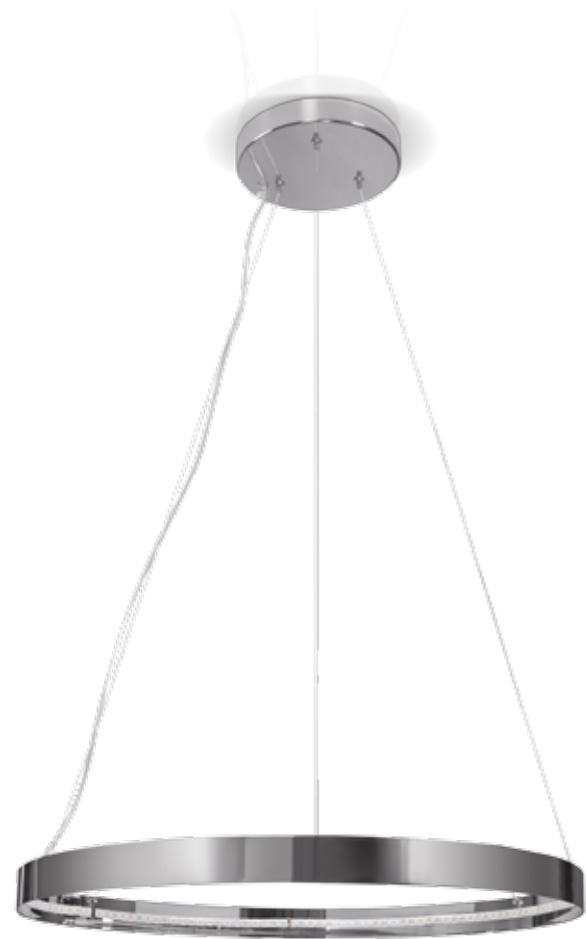

CLASSE ENERGÉTICA **A++ A** LED

427/12 OURO	Ø 20 cm	L 135 cm	12 x E14
COR 606	25x25x20 cm 20x20x20 cm	H 155 cm	S/ LÂMPADA

CLASSE ENERGÉTICA **A++ A** LED

307 CROMO | Ø 90x70 cm | ↑ 100 cm | LED 46W / 3600 LM
230V / IP20

300 CROMO | Ø 60 cm | ↑ 100 cm | LED 36W / 1900 LM
230V / IP20

301 CROMO | Ø 80 cm | ↑ 100 cm | LED 36W / 2520 LM
230V / IP20

303/3 CROMO | Ø 70 cm | ↑ 110 cm | 3 x E14

303/AP CROMO | Ø 10 cm | ↑ 31 cm | ↔ 21 cm | 1 x E14