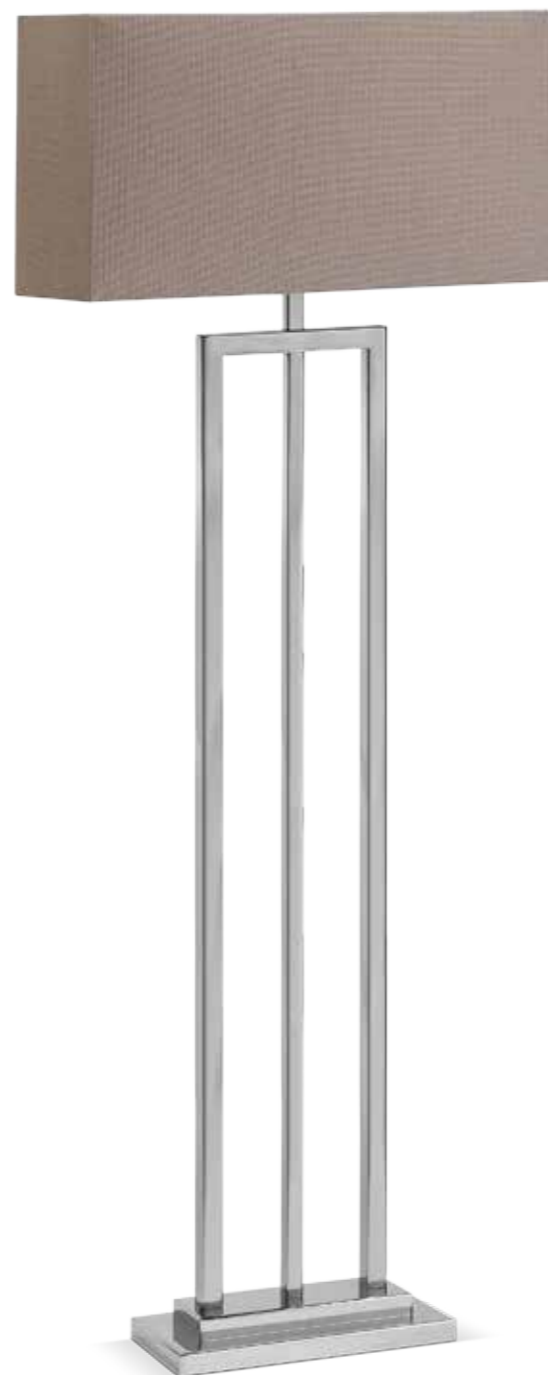

359/S OURO COR 583	Ø 18 cm 45x45x25 cm	H 50 cm H 73 cm	1 x E27 / 60W
------------------------------	------------------------	--------------------	---------------

316/M CROMO | Ø 26 cm | H 55 cm | 1 x E27 / 60W
COR 505 | 45x45x25 cm | H 77 cm

316/PÉ CROMO | Ø 45 cm | H 145 cm | 1 x E27 / 60W
COR 505 | 55x55x30 cm | H 162 cm

316/PÉ LT. POL. | Ø 45 cm | H 145 cm | 1 x E27 / 60W
COR 554 | 55x55x30 cm | H 162 cm

375/M CROMO COR 549	Ø 22x13 cm 40x20x40x20 cm	H 47 cm H 65 cm	1 x E27 / 60W
-------------------------------	------------------------------	--------------------	---------------

375/PÉ CROMO COR 549	Ø 28x24 cm 50x25x50x25 cm	H 137cm H 159 cm	1 x E27 / 60W
--------------------------------	------------------------------	---------------------	---------------

375/S CROMO COR 549	Ø 22x13 cm 50x25x50x25 cm	H 47 cm H 68 cm	1 x E27 / 60W
-------------------------------	------------------------------	--------------------	---------------