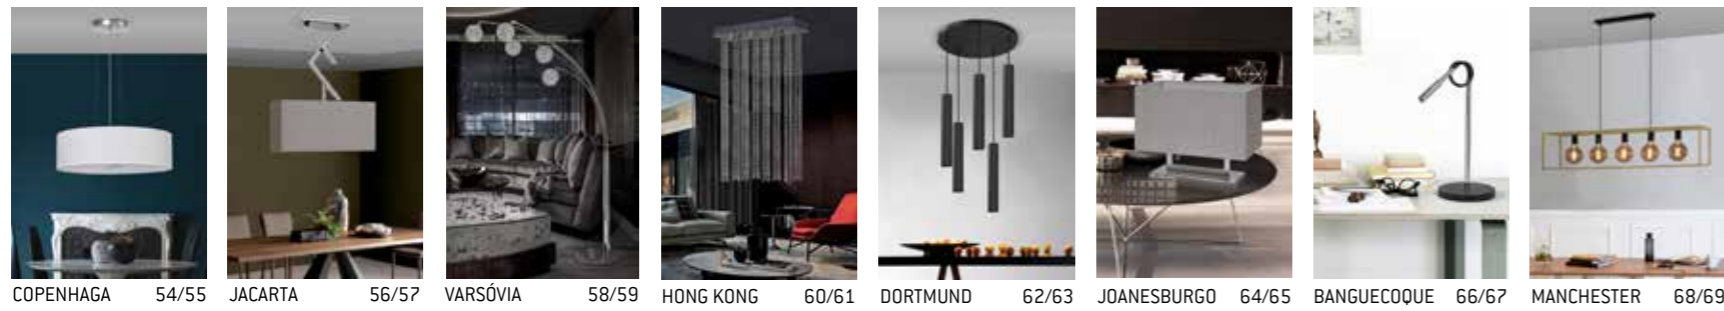

We have Passion for what we do!

ÍNDICE

ÍNDICE

409/6 OURO COR 592	Ø 16 cm 16x12x16cm	L 95 cm H 104 cm	6 x E27 / 60W
------------------------------	-----------------------	---------------------	---------------