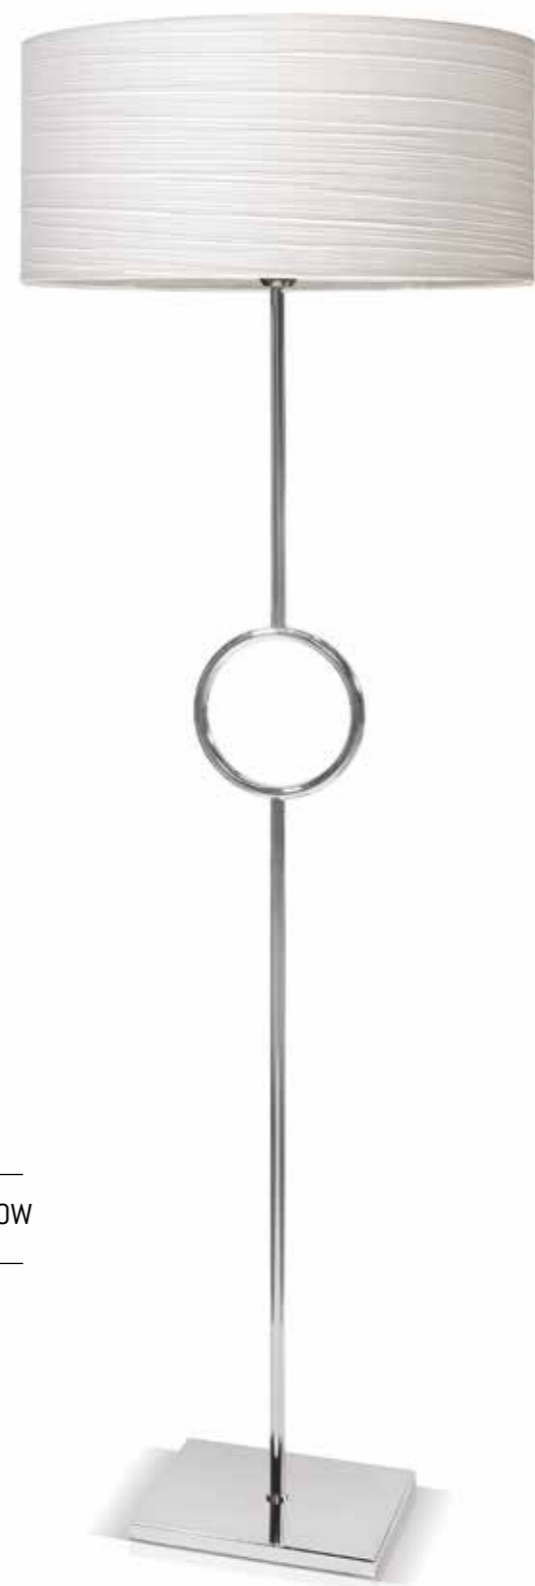

034/P CROMO COR 527	Ø 27x20 cm	H 138 cm	1 x E27 / 60W
	45x45x25 cm	H 154 cm