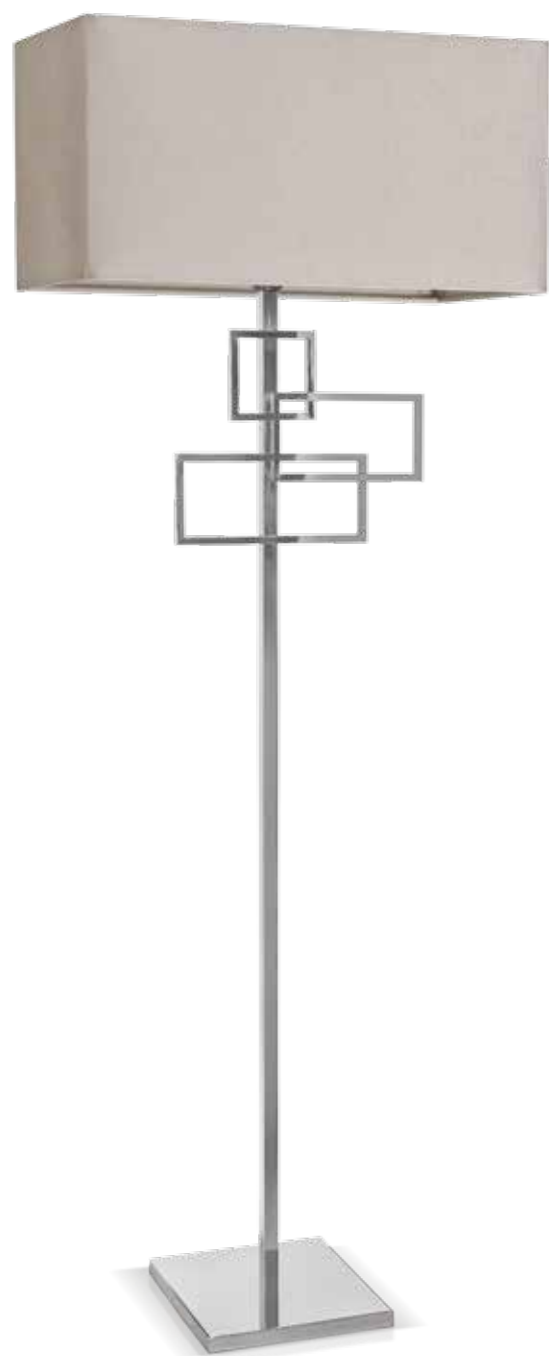

053/P CROMO | Ø 29x24 cm | H 136 cm | 1 x E27 / 60W
COR 582 | 50x25x50x25 cm | H 156 cm

099/S CROMO COR 517	Ø 16x16 cm	H 42 cm	1 x E27 / 60W
	40x32x27 cm	H 60 cm	

099/P CROMO COR 517	Ø 25x25 cm	H 132 cm	1 x E27 / 60W
	40x32x27 cm	H 150 cm	

099/M CROMO COR 517	Ø 16x16 cm	H 42 cm	1 x E27 / 60W
	40x32x27 cm	H 60 cm	

084/AP CROMO COR 550	∅ 12x8 cm	H 26 cm	1 x E27 / 60W
	30x15x18 cm	H 41 cm	

084/P CROMO COR 550	∅ 28x21 cm	H 140 cm	1 x E27 / 60W
	50x25x50x25 cm	H 162 cm	