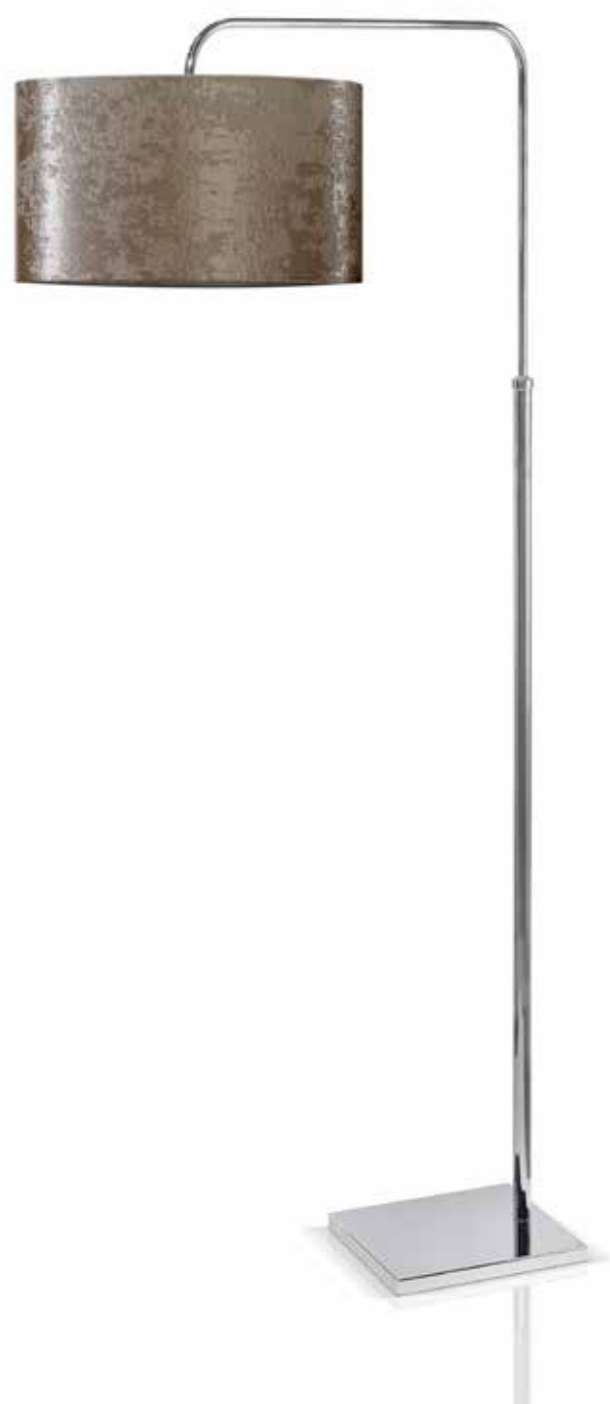

020/25 CROMO | Ø 17x8 cm | H 40 cm | 2 x E27 / 60W
COR 53 | 22x14x16 cm | H 50cm

020/3S CROMO | Ø 17x8 cm | H 55 cm | 1 x E27 / 60W
COR 53 | 18x18x18 cm | H 60 cm

004R4 CROMO | 100x25x25 cm | H 39 cm | 4 x E27 / 60W
COR 101 | H 100 cm

305 CROMO COR 587	∅ 15 cm 50x50x30 cm	↑ 50 cm ↔ 105 cm	1 x E27 / 60W
-----------------------------	------------------------	---------------------	---------------

181/P CROMO COR 587	∅ 30x24 cm 40x40x20 cm	↑ 178 cm ↔ 55 cm	1 x E27 / 60W
-------------------------------	---------------------------	---------------------	---------------