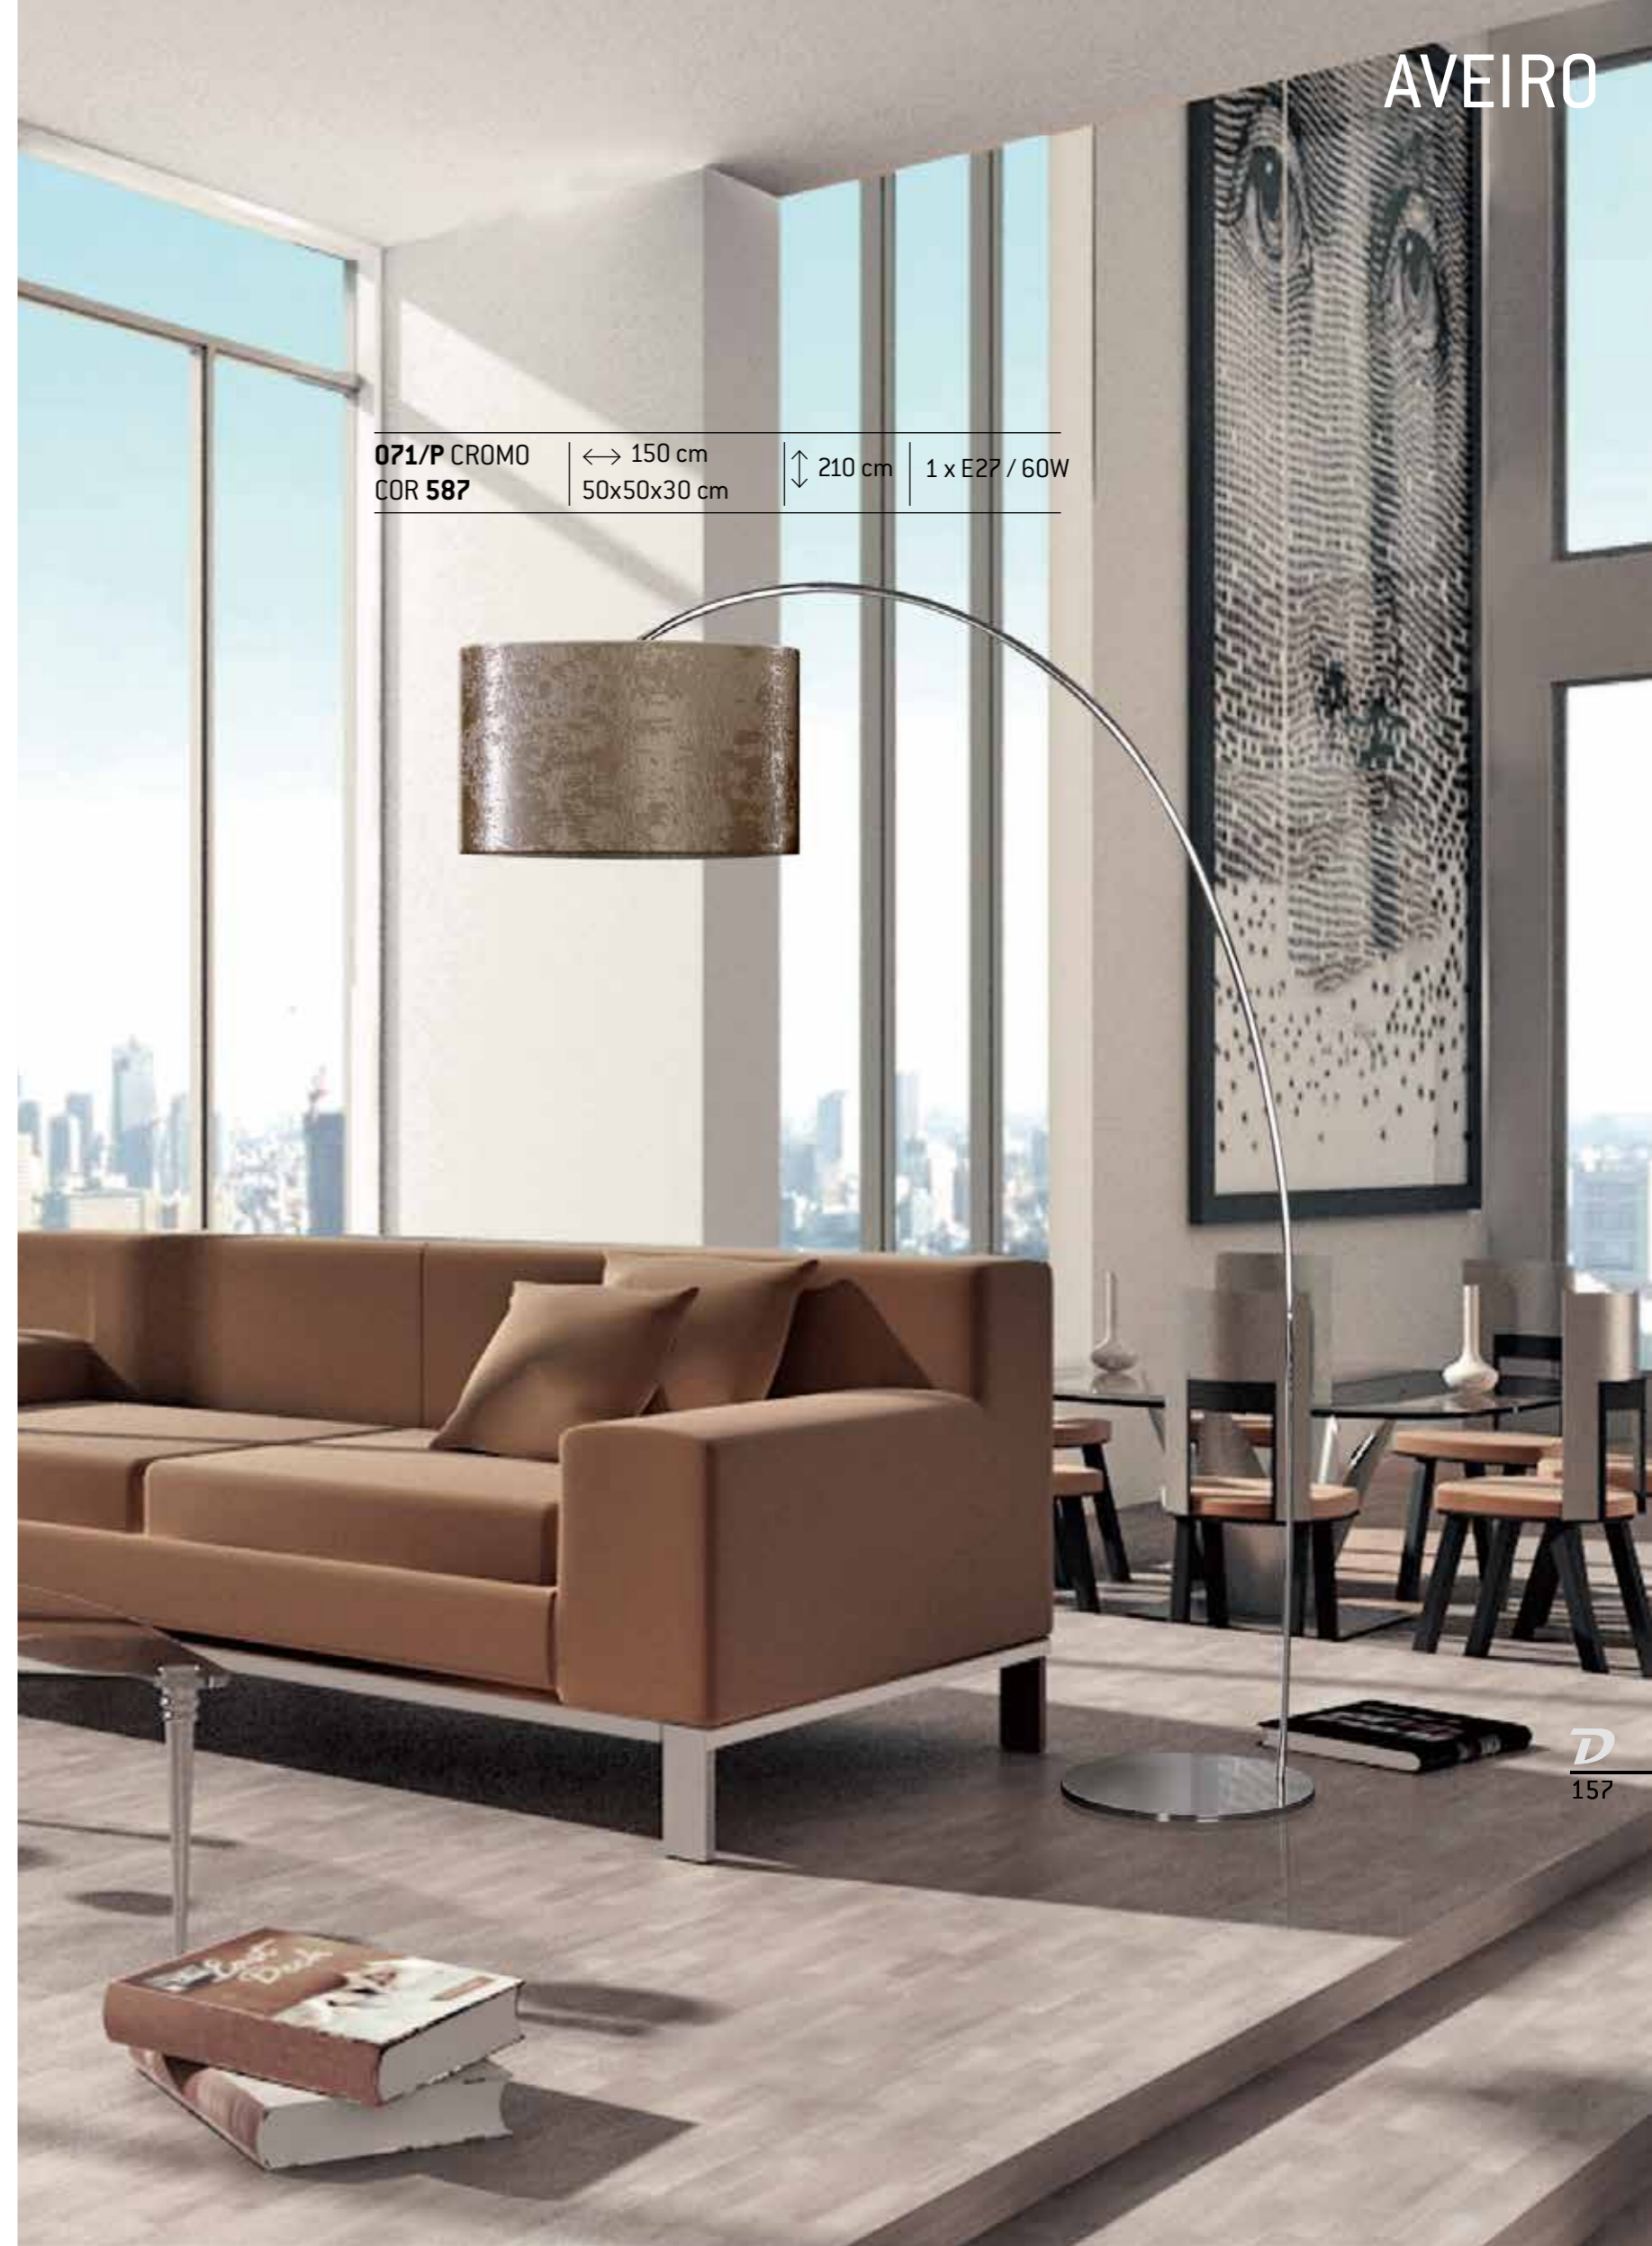

071/P CROMO COR 587	↔ 150 cm 50x50x30 cm	↑ 210 cm	1 x E27 / 60W