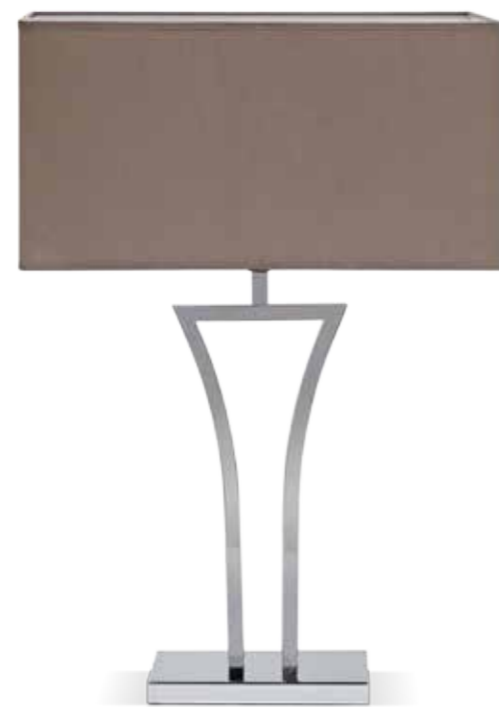

076/MG CROMO | Ø 20x12 cm | H 42 cm | 1 x E27 / 60W
COR 575 | 40x20x40x20 cm | H 53 cm