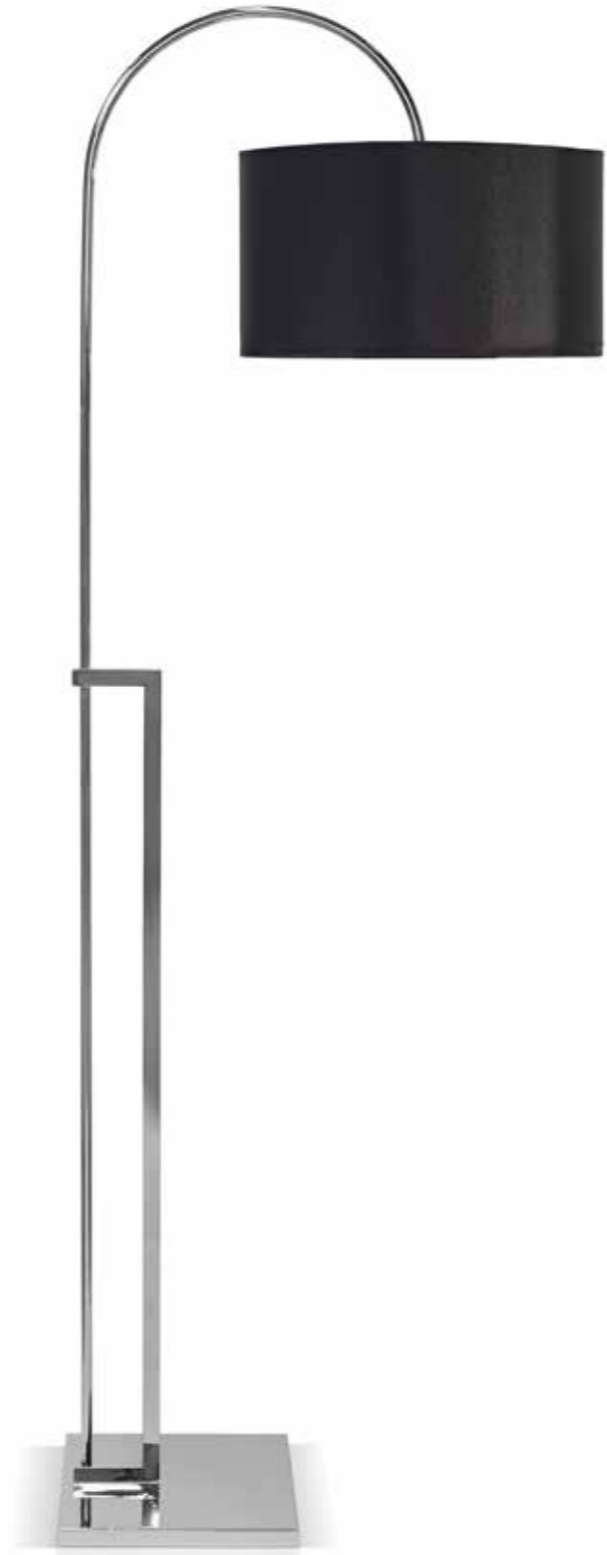

021/M CROMO COR 41	Ø 20x13,5 cm 18x18x18 cm	↑ 48 cm	1 x E27 / 60W
		↔ 26 cm	

021/P CROMO COR 31	Ø 30x25 cm 40x40x20 cm	↑ 163 cm	1 x E27 / 60W
		↔ 48 cm	

LAGES

135/M CROMO COR 40	Ø 13,5 cm 20x20x20 cm	↑ 58 cm ↔ 24 cm	1 x E27 / 60W
------------------------------	--------------------------	--------------------	---------------

135/P CROMO COR 40	Ø 27x23 cm 40x40x25 cm	↑ 178 cm ↔ 45 cm	1 x E27 / 60W
------------------------------	---------------------------	---------------------	---------------

GENEBRA

073/P CROMO COR 35	Ø 29x24 cm 40x40x25 cm	↑ 173 cm ↔ 50 cm	1 x E27 / 60W
------------------------------	---------------------------	---------------------	---------------