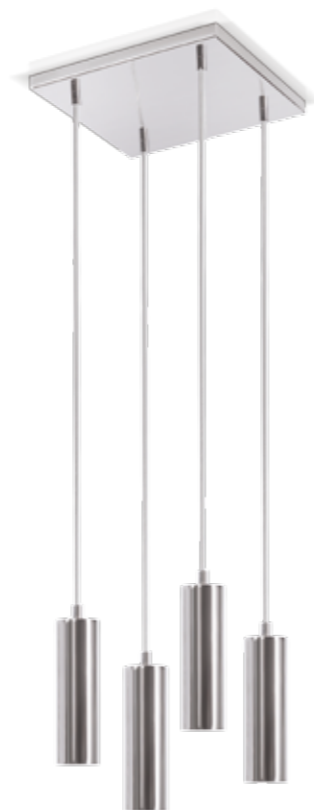

304/4 CROMO | Ø 30x30 cm | ↑ 100 cm | 4 x GU10
TUBO 20x6 cm | ↔ 30 cm