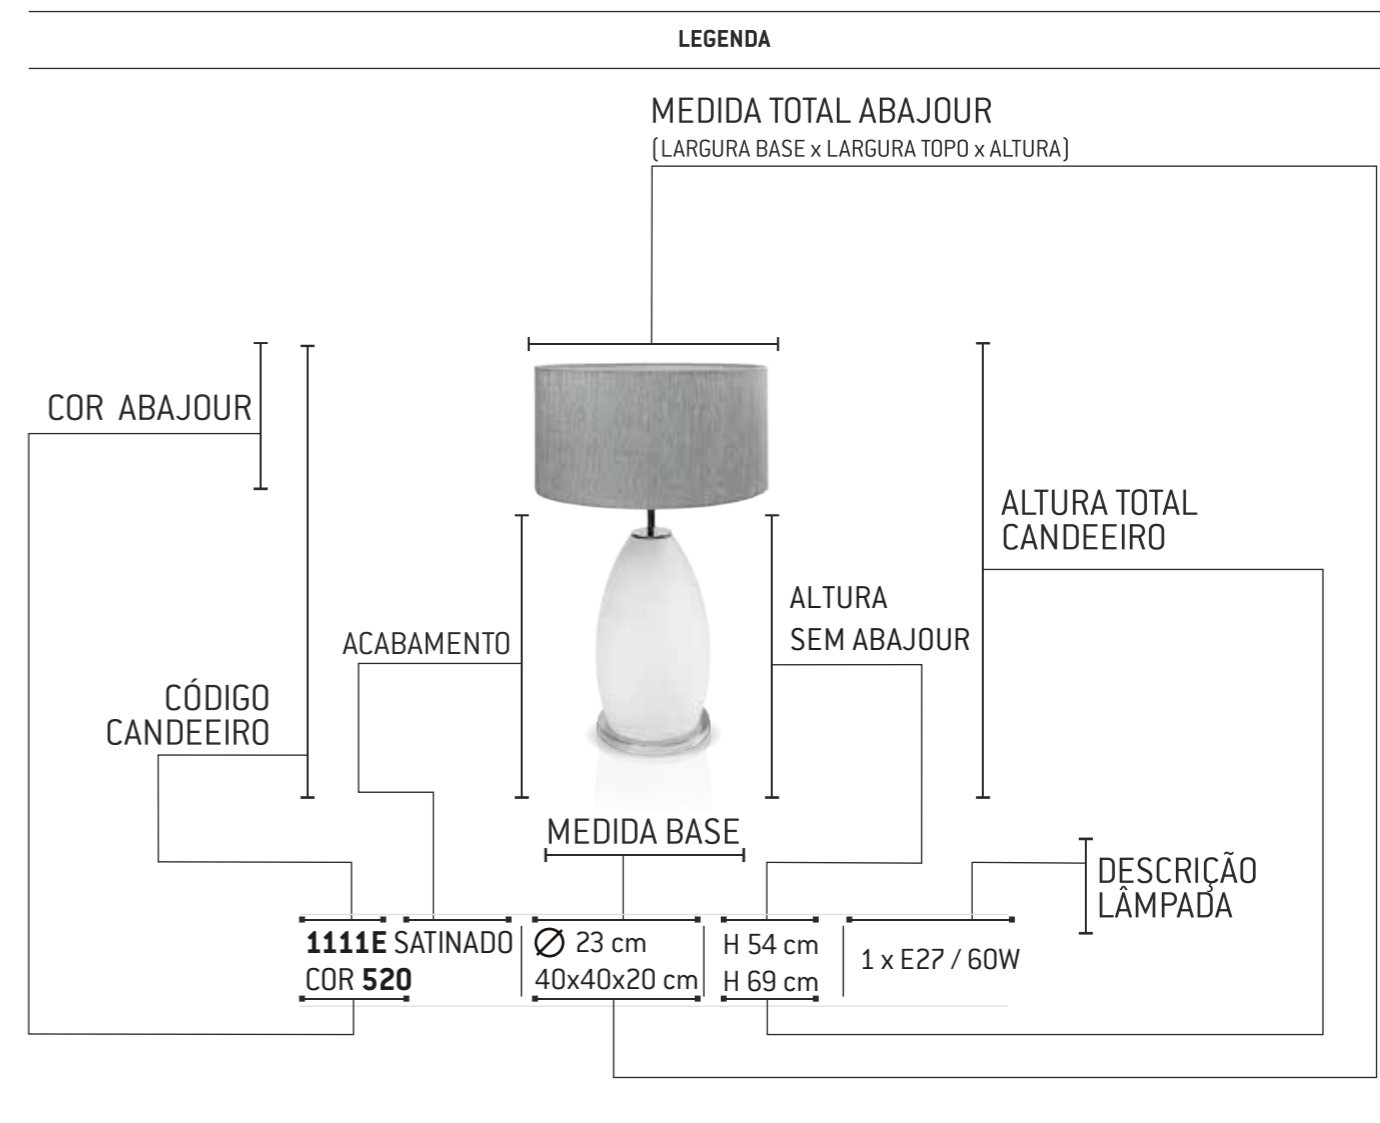

ÍNDICE	PÁGINA	ÍNDICE	PÁGINA	ÍNDICE	PÁGINA	ÍNDICE	PÁGINA	ÍNDICE	PÁGINA	ÍNDICE	PÁGINA	ÍNDICE	PÁGINA	ÍNDICE	PÁGINA
001/AP	176	035/P	117	083	179	134/3	153	355/S	36	371/S	60	392/M	168	425/5	68
003/AP	176	036/M	140	083/M	86	135/M	160	356/M	32	372/M	12	402/12	08	426/5	69
003/M	124	036/P	140	083/S	86	135/P	160	356/P	32	372/P	12	404/18	09	427/12	71
003/M45	124	036/S	141	083/80	87	142/3	152	356/S	33	372/S	13	405/S	70	428/S	66
003/P	125	037/M	140	084/AP	94	146/S	150	3569/5	59	373/M	40	407/M	26	429/S	66
003/S	124	037/P	140	084/M	94	147/S	151	357/MB	171	373/S	40	407/MP	26	431/M	67
004/AP	177	038/AP	146	084/P	94	148/S	150	357/MP	171	373/P	41	407/P	27	432	53
004/M	126	038/M	146	084/S	95	149/S	150	357/MT	171	374/M	46	407/S	26	433	52
004/M45	127	038/P	147	085ALED	179	150/26	177	358/M	39	374/S	46	408/M2	48	434/S	62
004/P	126	038/1S	147	086ALED	179	151/AP	176	358/P	38	375/M	22	408/P	48	450/S	63
004/S	126	038/2S	146	094/AP	96	152/M	158	358/S	38	375/P	22	408/4	49	452/S	152
004R4	155	039/1S	147	094/M	96	152/P	158	359/M	18	375/S	23	409/6	07	453/M	168
007/45	119	040/M	130	094/MP	96	155/AP	177	359/P	18	376/M	56	410/M	64	454/M	168
007/55	119	040/P	131	094/P	96	180/AP	177	359/S	19	376/P	56	410/P	64	455/M	169
007/160	118	040/S	130	094/S	97	181/P	156	361/M	174	376/S	57	410/S	64	501/AP	176
007S	180	041/M	122	095/AP	104	200	167	361/P	174	377/M	17	413/3	62	502/AP	176
008/AP	177	041/P	122	095/M	104	2781/M	44	362/M	172	377/P	16	414/3	62	503	180
009S	181	041/S	123	095/MP	104	2781/S	44	362/MF	172	377/S	16	415/S	50	509/M	28
010S	181	046/M	146	095/P	105	2782/P	45	364/M	167	378/P	47	416/S	50	509/P	29
011S	181	050/M	132	095/S	104	300	72	365/P	173	380/M	24	417/S	51	509/S	28
012/M	115	050/MP	132	096/AP	102	301	73	366/P	175	380/MP	24	418/S	50	510E	170
012/MG	114	050/P	132	096/M	103	303/AP	74	367/M	42	380/P	24	419/S	50	551/M	65
012/MP	114	05006SQ	180	096/MP	102	303/3	74	367/P	42	380/S	25	421/M	170	620	170
012/S	114	05006SR	180	096/P	102	303/6	75	367/S	43	390/M	168	422/M	170	9568/M2	58
014S	180	051/M	106	096/S	102	303/6 OURO	74	370/S	61	391/M	168	423/M	170	9568/6	58
016/AP	112	051/MP	106	097/AP	54, 176	304/S	78								
016/M	113	051/P	107	097/M	54	304/3	79								
016/MP	112	051/S	106	097/MP	54	304/4	78								
016/P	112	052/M	90	097/P	54	304/4PL	78								
016/S	112	052/P	90	097/S	55	304/8	78								
017S	181	053/AP	90	099/M	93	305	156								
020/2S	154	053/M	90	099/P	92	307	72								
020/3S	154	053/P	91	099/S	92	309/AP	177								
020/360	154	053/S	90	100/M	164	310/AP	76								
021/AP	159	053E27	181	100/P	165	310/M	77								
021/M	159	053PL BR. / CR.	181	101/M	162	310/P	76								
021/P	159	053S	180	101/S	163	310/3	76								
023/M	98	053SD	180	102/M	162	310/5	76								
023/MP	98	054PL	181	102/P	162	314/M	80								
023/P	98	0553S	181	103/M	164	314/P	81								
023/S	99	0554S	181	105/M	108	314R/5	80								
024/M	128	05DES	181	105/P	108	314/1	80								
024/M45	128	059/M	132	105/S	109	314/3	80								
024/P	128	059/MP	132	105/60	108	314/5	80								
024/S	129	059/P	133	106/M	111	316/M	20								
026/M	135	05SDQ	180	106/P	110	316/P	20								
026/MG	134	05SDR	180	106/S	110	316/P LATÃO P.	21								
026/P	034	065/M	120	107/M	167	317/MG	166								
026/S	134	065/P	121	107/P	167	317/MP	166								
027/M	116	065/S	120	109/M	83	318/P	47								
027/MG	116	067/AP	89	109/MP	82	334/P	175								
027/P	116	067/M	88	109/P	82	350/M	31								
027/S	116	067/MP	88	109/S	82	350/P	30								
028/M	144	067/P	88	1111E	170	350/S	30								
028/MP	144	067/S	88	119/M	84	351/M	10								
028/MPP	144	071/P	157	119/MP	84	351/P	10								
028/P5	144	073/P	161	119/P	85	351/S	11								
028/S	144	075/P	161	119/S	84	352/M	35								
029/M	145	077/M	161	120/M	148	352/P	34								
029/S	145	077/P	161	120/P	149	352/S	34								
030/M	142	076/AP	101	120/S	148	353/M	15