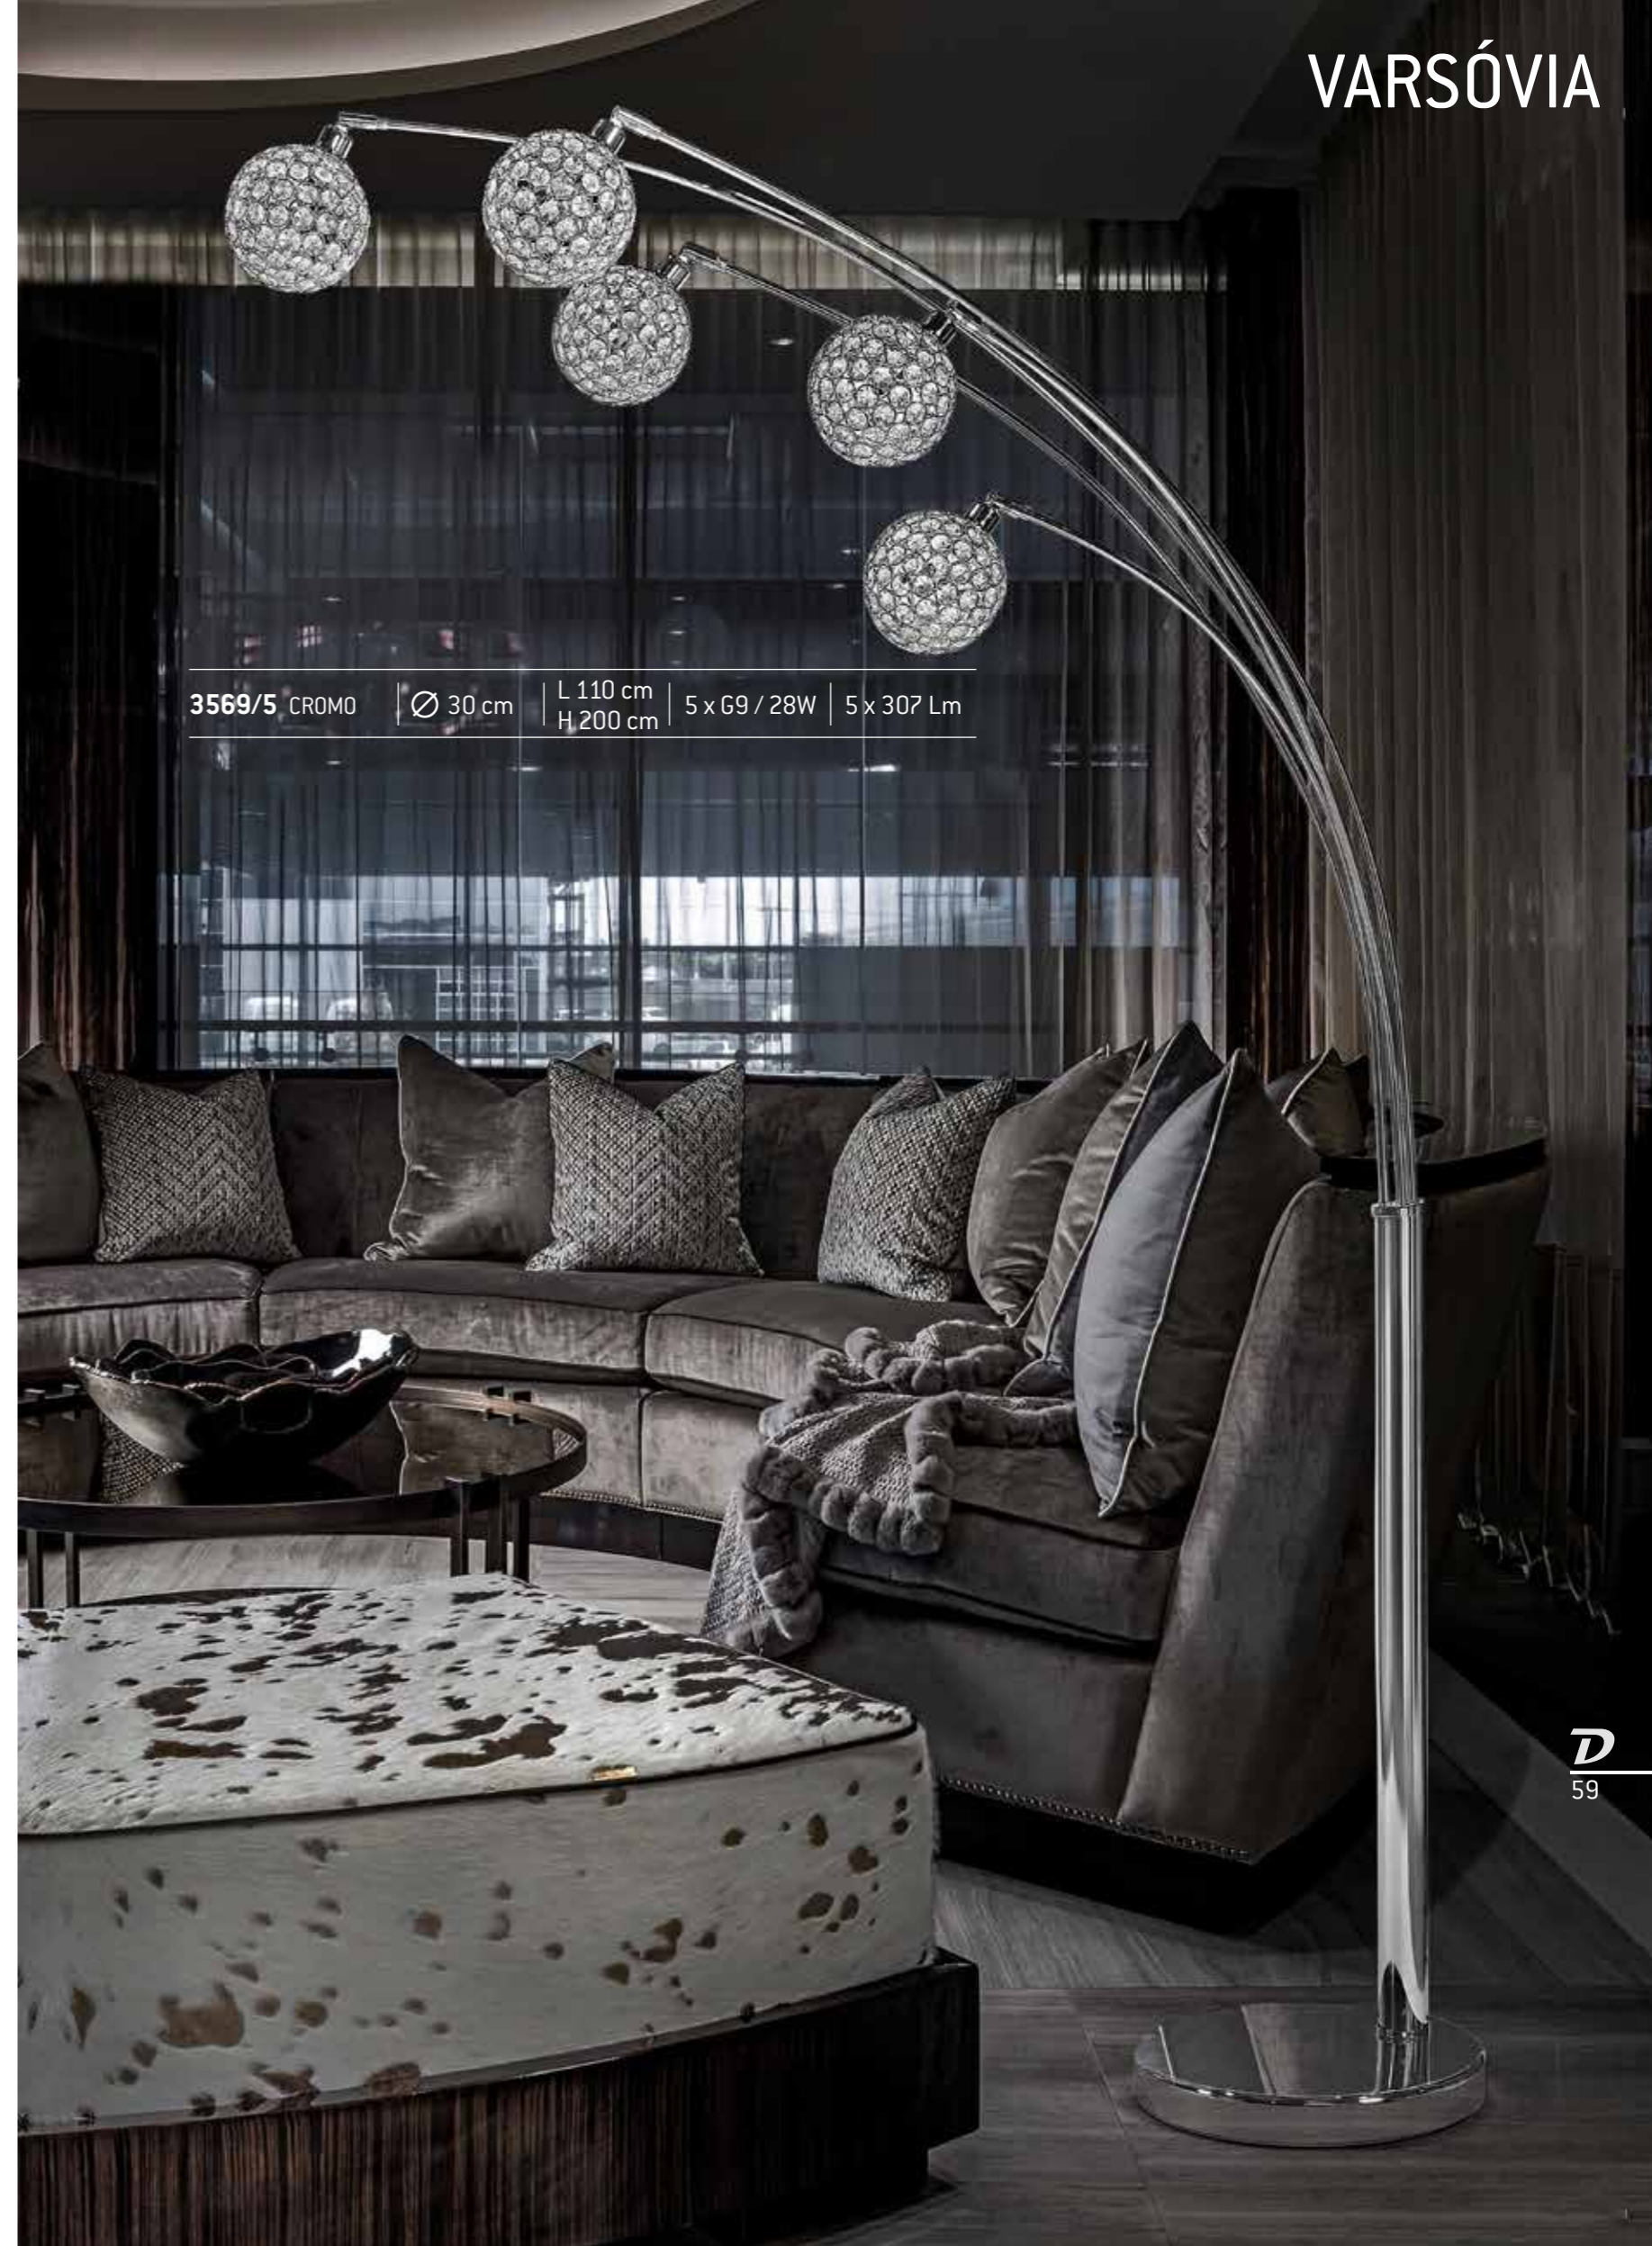

376/S CROMO COR 551	Ø 22x13 cm 50x25x50x25 cm	H 47 cm H 69 cm	1 x E27 / 60W

3569/5 CROMO | Ø 30 cm | L 110 cm | H 200 cm | 5 x G9 / 28W | 5 x 307 Lm