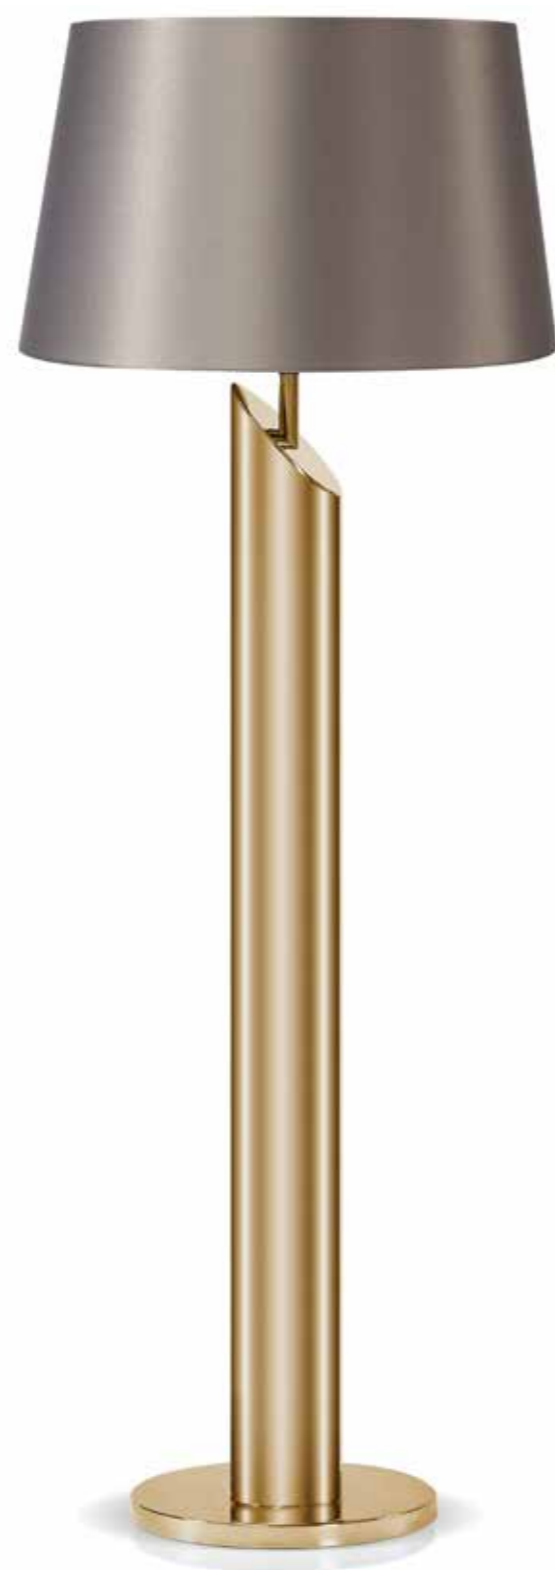

H 54 cm
H 67 cm

1x E27 - 60W

350/S OURO
COR 547

Ø 18 cm
40x33x27 cm

H 54 cm
H 69 cm

1x E27 - 60W

350/PÉ OURO
COR 547

Ø 30 cm
45x33x27 cm