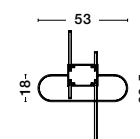

ARTE - 9113841

Dimmable

Matt Black Aluminium
& Acrylic

LED 38.4 Watt 230 Volt
2604Lm 3000K IP20

L: 66.5 W: 53 H: 18 cm