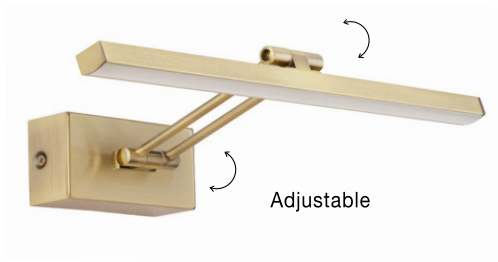

ESIL - 9118528

Clear Glass
Brass Gold Aluminium
LED 8 Watt 230 Volt
536Lm 3000K IP20
D: 20 W: 20 H: 11.2 cm

ESIL - 9118514

Clear Glass
Brass Gold Aluminium
LED 4 Watt 230 Volt
245Lm 3000K IP20
D: 16 W: 16 H: 10.7 cm