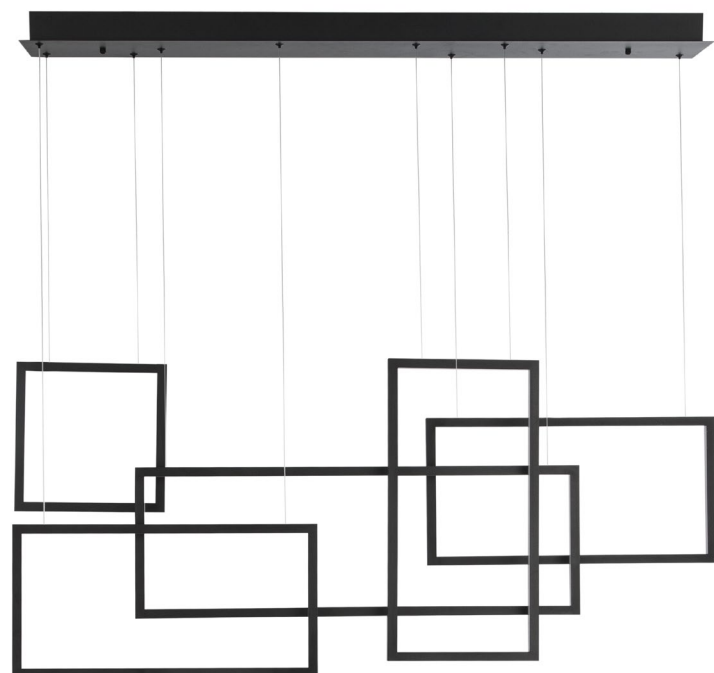

CORNICE - 9142765

Dimmable

Sandy Black Aluminium
& Acrylic
LED 80 Watt 230 Volt
4860Lm 3000K IP20
L: 120 H: 50 H₂: 160 cm

CORNICE - 9421751

Sandy Black Aluminium
& Acrylic
LED 18 Watt 230 Volt
1080Lm 3000K IP20
L: 21 W: 6 H: 25 cm