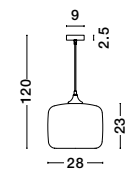

SAVAZ - 9726483
Chrome Glass
Black Metal
Black Fabric Wire
LED E27 1x12 Watt 230 Volt
IP20 Bulb Excluded
D: 28 H: 23 H₂: 120 cm