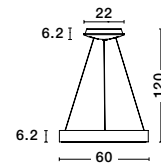

Dimmable

Sandy Black Aluminium & Acrylic
LED 50 Watt 230 Volt
3250Lm 3000K IP20
D: 60 H: 120 cm

RANDO THIN - 9453452

Dimmable

Sandy White Aluminium & Acrylic
LED 50 Watt 230 Volt
3250Lm 3000K IP20
D: 60 H: 120 cm