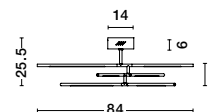

RACCIO - 9180762

Dimmable

Gold Metal & Acrylic
LED 30 Watt 230 Volt
2100Lm 3000K IP20
L: 84 W: 77 H: 25.5 cm