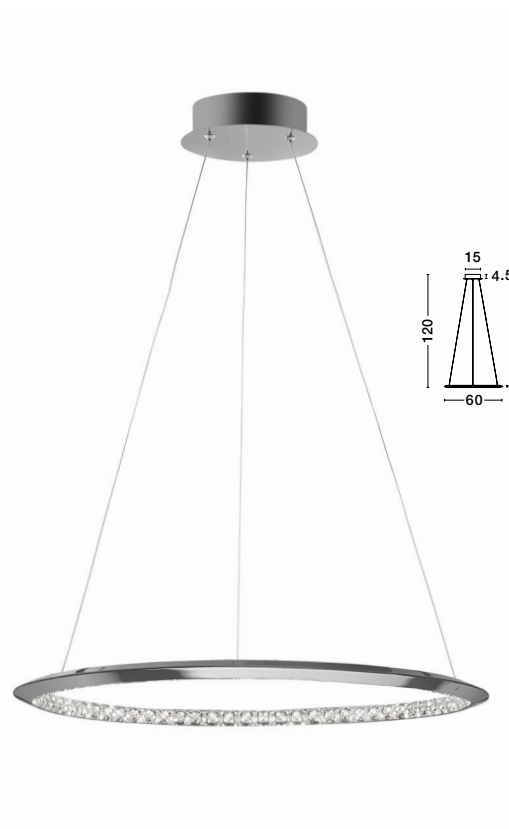

Adjustable

NETUNO - 9312837
Dimmable

Chrome Aluminium & Crystal
Adjustable
LED 36 Watt 230 Volt
1980Lm 3000K IP20
D1: 60 D2: 40 H: 120 cm

Adjustable

NETUNO - 9312838
Dimmable

Chrome Aluminium & Crystal
Adjustable
LED 50 Watt 230 Volt
2570Lm 3000K IP20
D1: 80 D2: 60 H: 120 cm