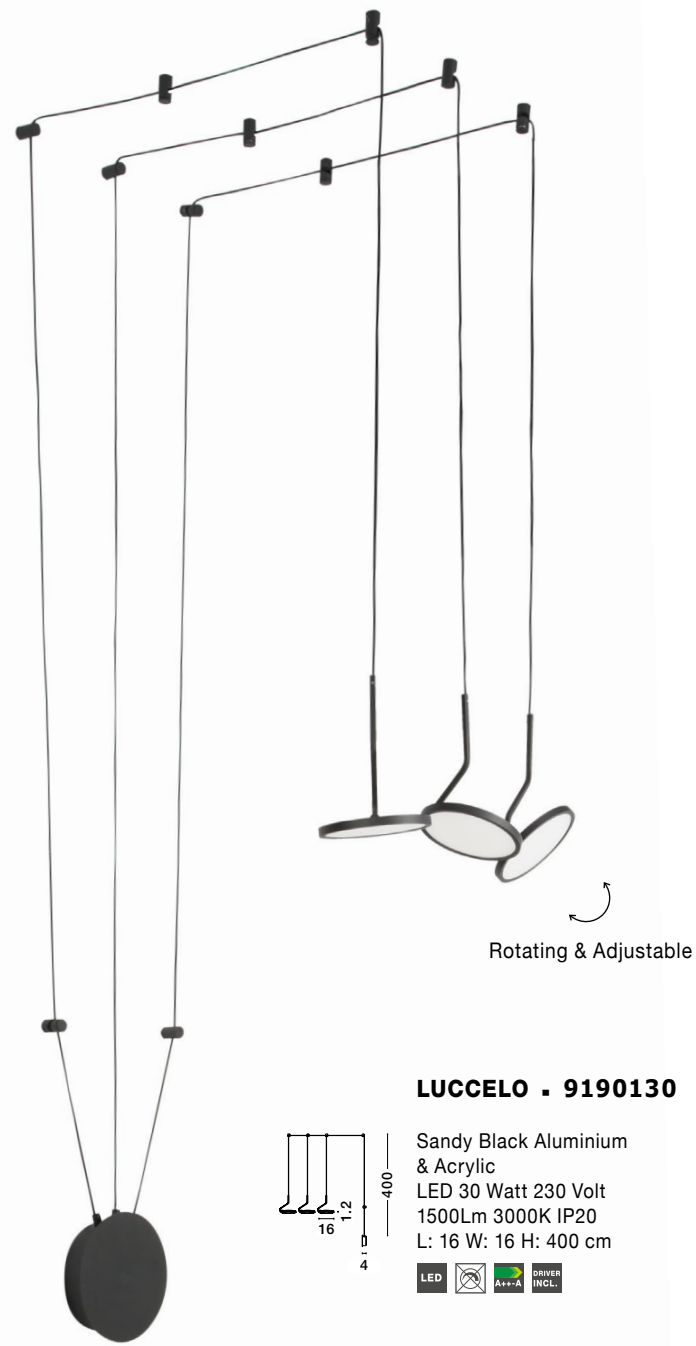

LUCCELO . 9190130

Sandy Black Aluminium
& Acrylic
LED 30 Watt 230 Volt
1500Lm 3000K IP20
L: 16 W: 16 H: 400 cm