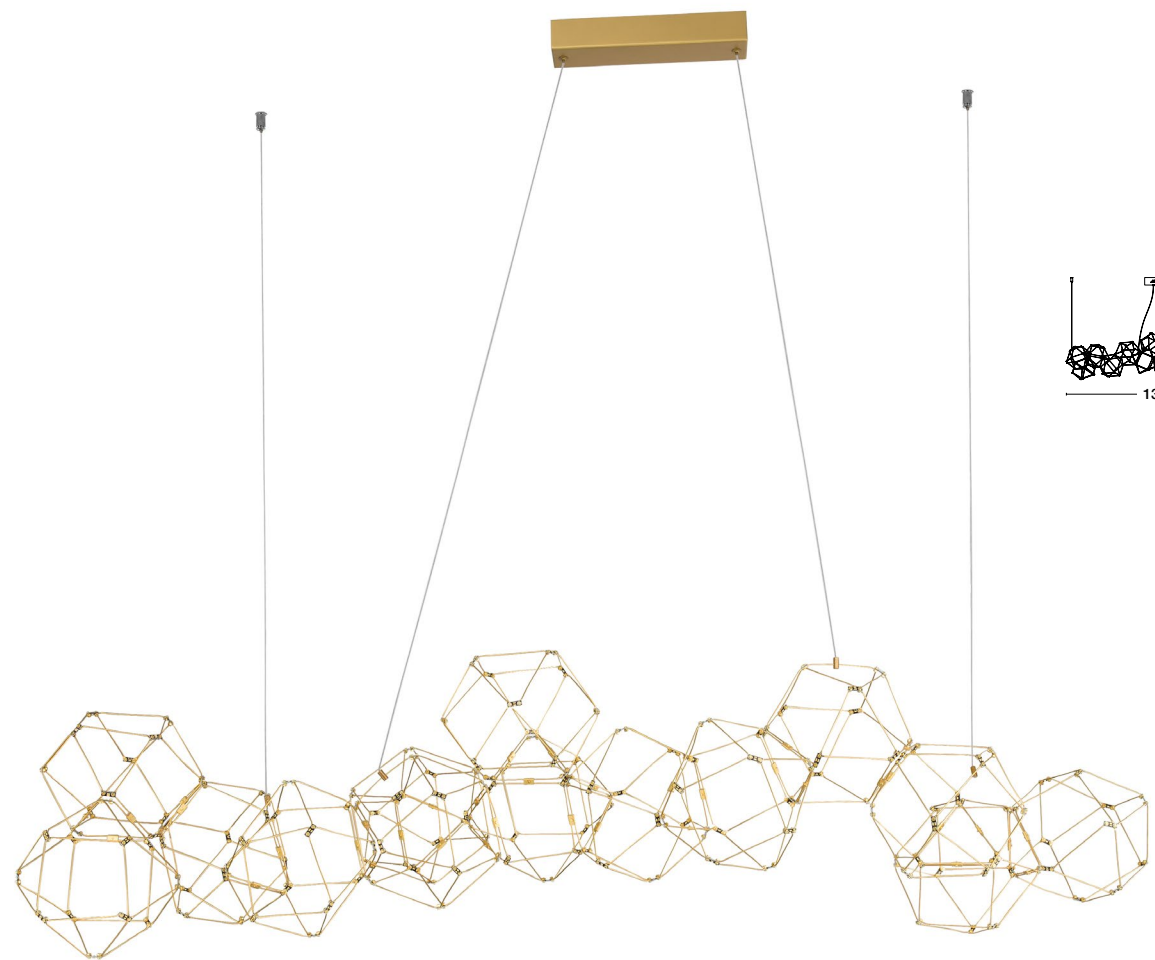

NEBULA - 9186814

Gold Metal
LED 67.2 Watt 230 Volt
4704Lm 3000K IP20
L: 137 W: 54 H: 120 cm