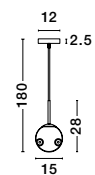

SPADA - 9426751
Gold Metal & Chrome Glass
Black PVC Wire
LED E27 1x12 Watt 230 Volt
IP20 Bulb Excluded
D: 15 H: 28 Hz: 180 cm