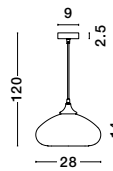

VEIRO - 9724102

Chrome Glass
Black Metal
Black Fabric Wire
LED E27 1x12 Watt 230 Volt
IP20 Bulb Excluded
D: 23 H: 22 H₂: 120 cm

VEIRO - 9724141

Chrome Glass
Black Metal
Black Fabric Wire
LED E27 1x12 Watt 230 Volt
IP20 Bulb Excluded
D: 30 H: 21.8 H₂: 120 cm