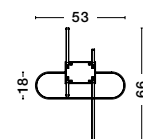

ARTE - 9113842

Dimmable

Gold Aluminium
& Acrylic

LED 38.4 Watt 230 Volt
2604Lm 3000K IP20
L: 66 W: 53 H: 18 cm