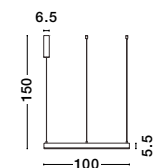

MOTIF - 9190648

Dimmable

Brass Gold Aluminium
& Acrylic
LED 48 Watt 230 Volt
3360Lm 3000K IP20
D: 80 H: 120 cm

MOTIF - 9190655

Dimmable

Brass Gold Aluminium
& Acrylic
LED 55 Watt 230 Volt
3800Lm 3000K IP20
D: 100 H: 150 cm