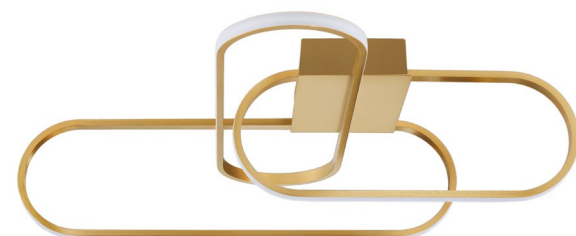

ARTE - 9113842

Dimmable

Gold Aluminium
& Acrylic

LED 38.4 Watt 230 Volt
2604Lm 3000K IP20
L: 66 W: 53 H: 18 cm