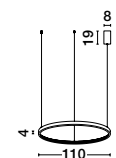

PRESTON - 9285110

Dimmable

Antique Gold Brass
Aluminium & Acrylic
LED 60 Watt 230 Volt
4030Lm 3000K IP20
D: 110 H: 4 Hz: 120 cm