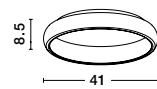

ALBI - 8105616

Dimmable

Sandy Black Aluminium
& Acrylic
LED 32 Watt 230 Volt
1950Lm 3000K IP20
D: 41 H: 8.5 cm