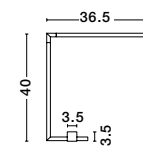

RACCIO - 9180724

Black Metal & Acrylic
LED 6.8 Watt 230 Volt
280Lm 3000K IP20
L: 36.5 W: 12 H: 40 cm