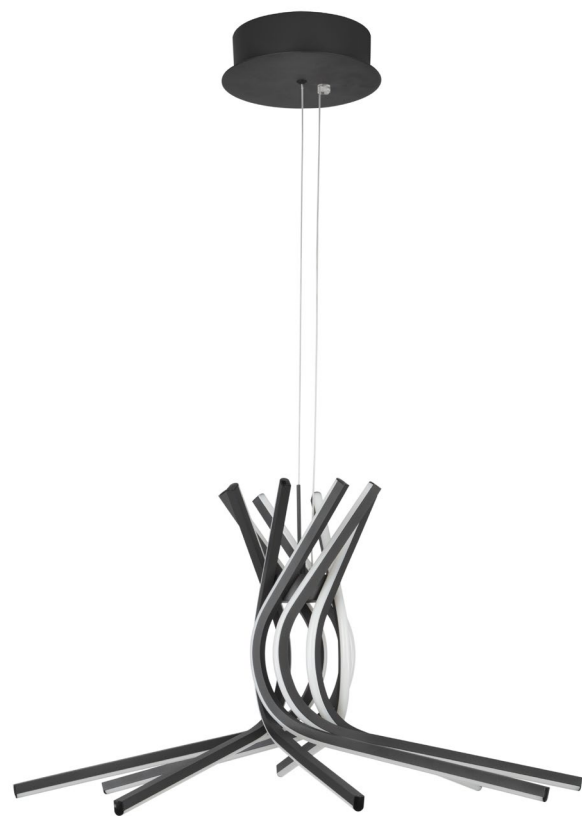

NORINE - 9100281

Dimmable

Sandy Black Aluminium
& Acrylic
LED 60 Watt 230 Volt
1847Lm 3000K IP20
L: 80 H: 150 cm

NORINE - 9100282

Dimmable

Sandy Black Aluminium
& Acrylic
LED 50 Watt 230 Volt
1450Lm 3000K IP20
L: 50 H: 150 cm