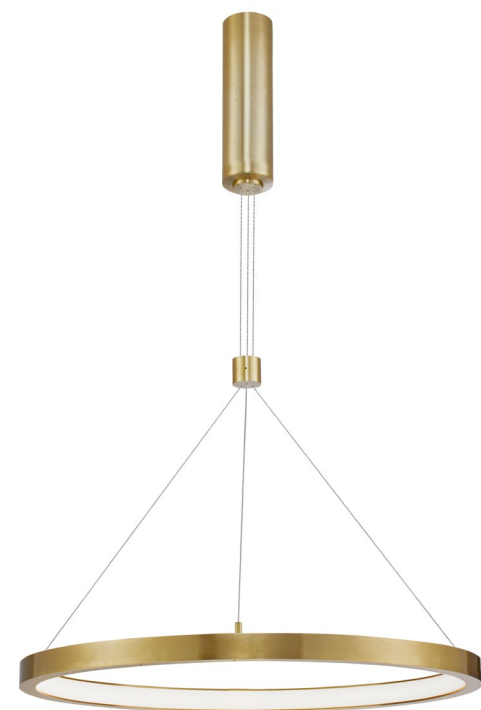

EMPATIA - 9172835

Dimmable

Gold Brass Aluminium
& Acrylic
LED 35 Watt 230 Volt
2450Lm 3000K IP20
D: 60 H: 120 cm