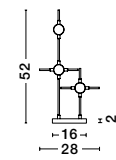

ATOMO - 9280673

Gold Metal & Acrylic
LED 3 x 2.4 Watt 230 Volt
504Lm 3000K IP20
L: 28 W: 9 H: 52 cm