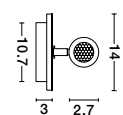

Rotating & Adjustable

PENOR - 9081221

Sandy White
Aluminium & Acrylic
Switch On/Off
LED Cree 9 Watt 230 Volt
780Lm 3000K IP20
D: 14 W: 5.7 H: 14 cm

Rotating & Adjustable

PENOR - 9081222

Sandy Black Steel
& Aluminium Acrylic
Switch On/Off
LED Cree 9 Watt 230 Volt
780Lm 3000K IP20
L: 14 W: 5.7 H: 14 cm