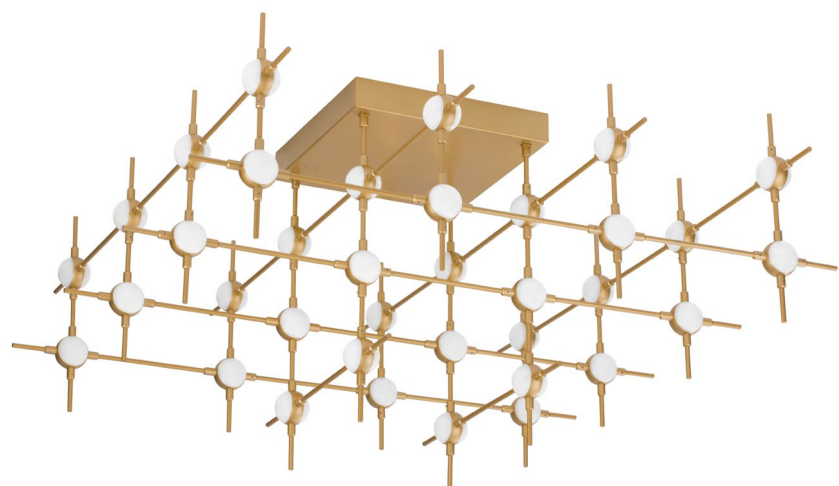

ATOMO - 9180674

Gold Metal & Acrylic
LED 4 x 2.4 Watt 230 Volt
672Lm 3000K IP20
L: 70 W: 6 H: 120 cm

ATOMO - 9180673

Gold Metal & Acrylic
LED 3 x 2.4 Watt 230 Volt
504Lm 3000K IP20
L: 31 W: 3.5 H: 40 cm

ATOMO - 9180630
Dimmable

Gold Metal & Acrylic
LED 30 x 2.4 Watt 230 Volt
5040Lm 3000K IP20
L: 106 W: 58.5 H: 150 cm
Included Remote Control

ATOMO - 9280674

Black & Gold Metal & Acrylic
LED 3 x 2.4 Watt 230 Volt
504Lm 3000K IP20
L: 28 W: 9 H: 52 cm

ATOMO - 9280673

Gold Metal & Acrylic
LED 3 x 2.4 Watt 230 Volt
504Lm 3000K IP20
L: 28 W: 9 H: 52 cm

ATOMO - 9180636
Dimmable

Gold Metal & Acrylic
LED 36 x 2.4 Watt 230 Volt
6048Lm 3000K IP20
L: 75 W: 69 H: 40.5 cm
Included Remote Control