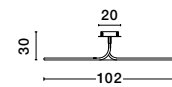

FUNGO - 9357085

Dimmable

Chrome Aluminium & Acrylic
LED 47 Watt 230 Volt
2630Lm 3000K IP20
D: 102 H: 30 cm