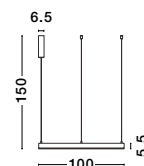

MOTIF . 9190755

Dimmable

Sandy White Aluminium
& Acrylic
LED 55 Watt 230 Volt
3800Lm 3000K IP20
D: 100 H: 150 cm