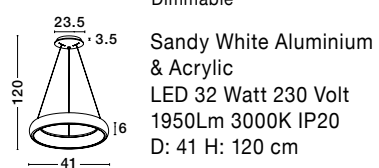

ALBI - 8105618

Dimmable

Sandy White Aluminium & Acrylic
LED 32 Watt 230 Volt
1950Lm 3000K IP20
D: 41 H: 120 cm