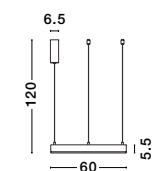

MOTIF - 9190640

Dimmable

Brass Gold Aluminium
& Acrylic
LED 40 Watt 230 Volt
2800Lm 3000K IP20
D: 60 H: 120 cm