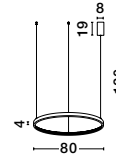

PRESTON - 9285801

Dimmable

Antique Gold Brass
Aluminium & Acrylic
LED 50 Watt 230 Volt
2727Lm 3000K IP20
D: 80 H: 4 Hz: 120 cm