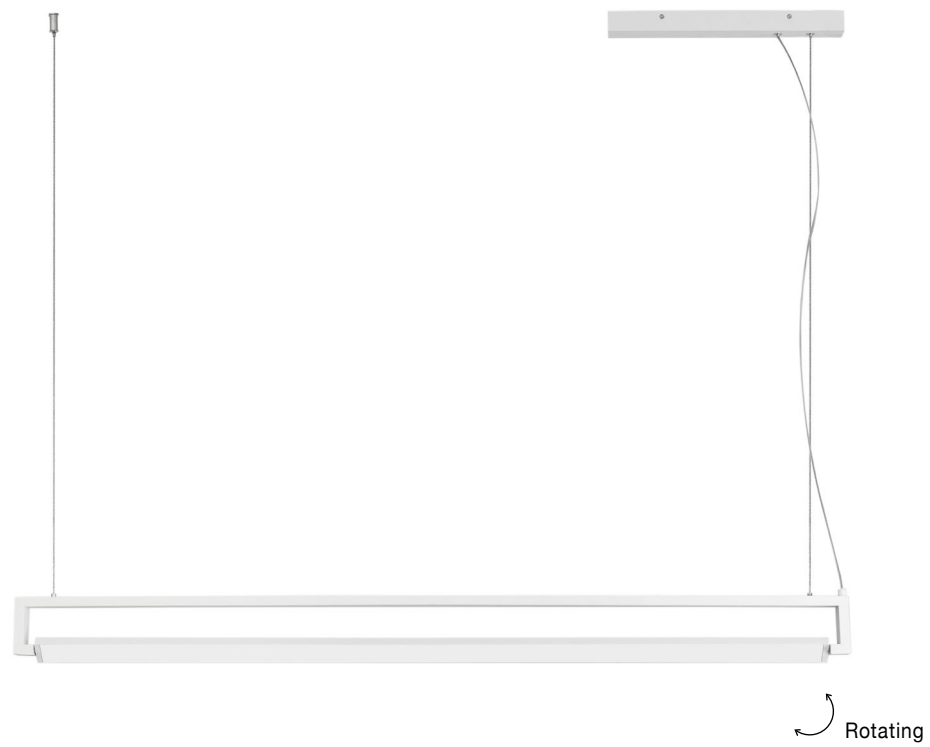

LINE - 9117338

Sandy White Aluminium
& Acrylic
Rotating
LED 38 Watt 230 Volt
1460Lm 3000K IP20
L: 130 W: 4.2 H: 150 cm