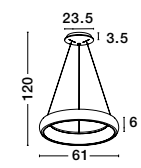

ALBI - 8105602 D
Dimmable

Sandy Black Aluminium & Acrylic
LED 50 Watt 230 Volt
2500Lm 3000K IP20
D: 61 H: 120 cm