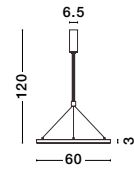

EMPATIA - 9172860

Dimmable

Brass Gold Aluminium
& Acrylic
LED 60 Watt 230 Volt
4200Lm 3000K IP20
D: 60 D2: 40 H: 120 cm

EMPATIA - 9175108

Dimmable

Brass Gold Aluminium
& Acrylic
LED 108 Watt 230 Volt
7560Lm 3000K IP20
D: 80 D2: 60 D3: 40 H: 150 cm