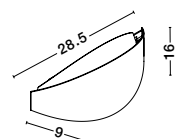

ASTRID - 9128320

Sandy White Metal & Acrylic
LED 20 Watt 220-240V Volt
1183Lm 3000K IP20
L: 28.5 W: 9 H: 16 cm