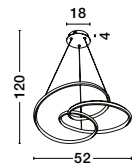

Dimmable

Sandy White Aluminium
& Acrylic
LED 43 Watt 230 Volt
3013Lm 3000K IP20
D: 52 H: 120 cm

MENTON . 9147112

Dimmable

Sandy Black Aluminium
& Acrylic
LED 43 Watt 230 Volt
3013Lm 3000K IP20
D: 52 H: 120cm