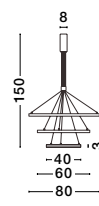

EMPATIA - 9173108

Dimmable
Sandy Black Aluminium & Acrylic
LED 108 Watt 230 Volt
7560Lm 3000K IP20
D: 80 D₂: 60 D₃: 40 H: 150 cm