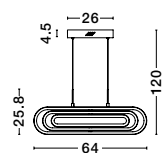

ARTE - 9110352

Dimmable

Gold Aluminium
& Acrylic

LED 50 Watt 230 Volt
3500Lm 3000K IP20
L: 64 W: 44 H1: 25.8 H2: 120 cm