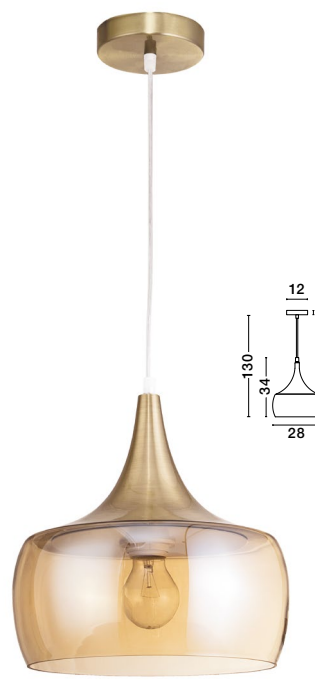

BEL - 9412135
Amber Glass & Chrome Metal
Clear PVC Wire
LED E27 1x12 Watt 230 Volt
IP20 Bulb Excluded
D: 28 H: 34 H₂: 130 cm