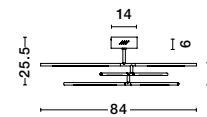

RACCIO - 9180761

Dimmable

Black Metal & Acrylic
LED 30 Watt 230 Volt
2100Lm 3000K IP20
L: 84 W: 77 H: 25.5 cm