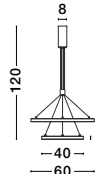

EMPATIA - 9173108

Dimmable
Sandy Black Aluminium & Acrylic
LED 108 Watt 230 Volt
7560Lm 3000K IP20
D: 80 D₂: 60 D₃: 40 H: 150 cm

EMPATIA - 9172735

Dimmable
Sandy White Aluminium
& Acrylic
LED 35 Watt 230 Volt
2450Lm 3000K IP20
D: 60 H: 120 cm