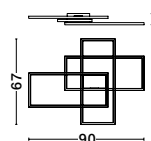

BILBAO - 9508431

Dimmable

Matt Black Aluminium
& Acrylic
LED 55 Watt 230 Volt
3550Lm 3000K IP20
L: 90 W: 67 H: 9 cm