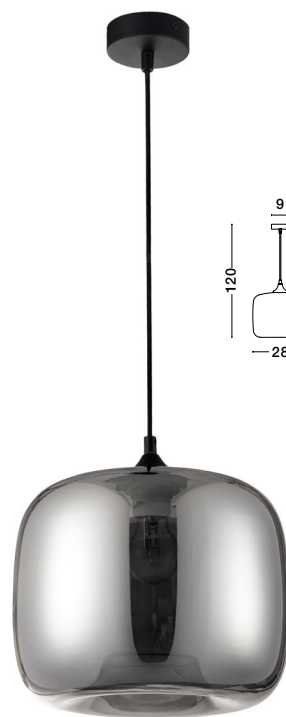

SAVAZ - 9726481
Chrome Glass
Black Metal
Black Fabric Wire
LED E27 1x12 Watt 230 Volt
IP20 Bulb Excluded
D: 17.5 H: 29.8 H₂: 120 cm

SAVAZ - 9726483
Chrome Glass
Black Metal
Black Fabric Wire
LED E27 1x12 Watt 230 Volt
IP20 Bulb Excluded
D: 28 H: 23 H₂: 120 cm