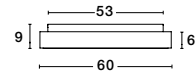

RANDO THIN - 9353852

Dimmable

Sandy White Aluminium
& Acrylic
LED 50 Watt 230 Volt
3250Lm 3000K IP20
D: 60 H: 9 cm

RANDO THIN - 9353850

Dimmable

Sandy White Aluminium
& Acrylic
LED 50 Watt 230 Volt
3250Lm 4000K IP20
D: 60 H: 9 cm