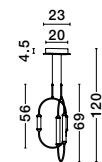

Gold Brass Metal
White Glossy Glass
LED 54 Watt 230 Volt
Lm 3000K IP20
L: 60 W: 60 H: 70 Hz: 120 cm

ZIMBA - 9862872
Dimmable