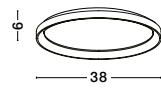

ALBI - 8105612

Dimmable

Brown Aluminium & Acrylic
LED 50 Watt 230 Volt
2750Lm 3000K IP20
D: 61 H: 8.5 cm

PERTINO . 9853672

Sandy Black Aluminium & Acrylic
LED 30 Watt 230 Volt
1800Lm 3000K IP20
D: 38 H: 6 cm