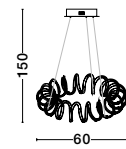

ZINIA • 9817462

Sandy Gold Aluminium & Silicone
LED 45 Watt 230 Volt
3375Lm 3000K IP20
D: 60 H: 150 cm