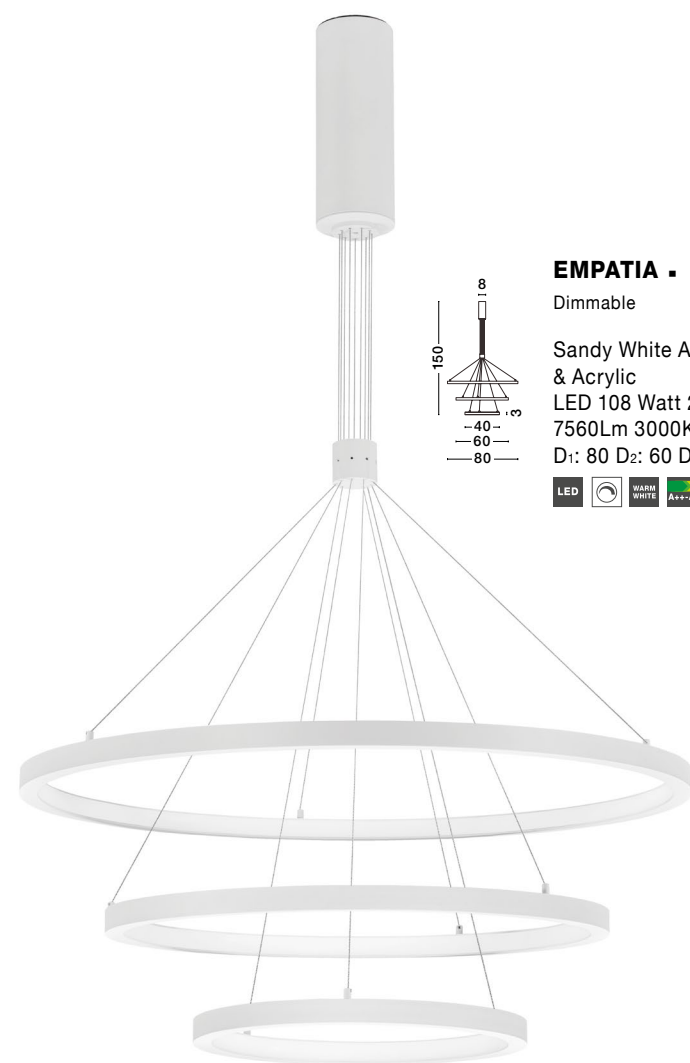

EMPATIA - 9174108

Dimmable
Sandy White Aluminium
& Acrylic
LED 108 Watt 230 Volt
7560Lm 3000K IP20
D₁: 80 D₂: 60 D₃: 40 H: 150 cm