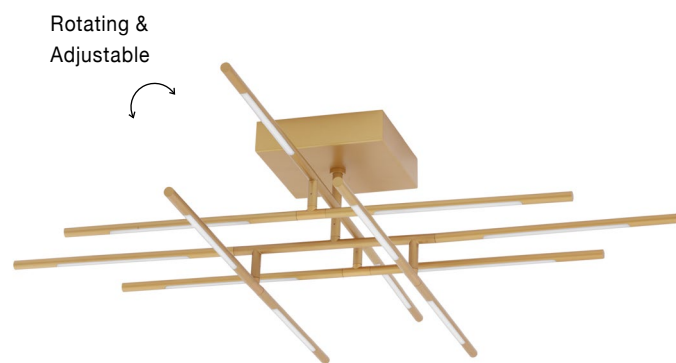

Rotating & Adjustable

RACCIO - 9180713

Dimmable

Gold Metal & Acrylic
LED 48 Watt 230 Volt
3360Lm 3000K IP20
L: 94.5 W: 94.5 H: 21 cm

RACCIO - 9180725

Gold Metal & Acrylic
LED 6.8 Watt 230 Volt
280Lm 3000K IP20
L: 36.5 W: 12 H: 40 cm

Rotating & Adjustable