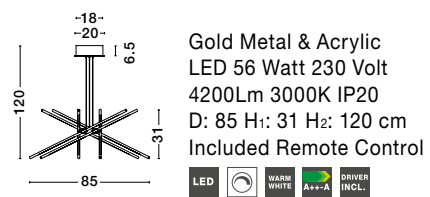

TIRIAC - 9548104

Dimmable

Gold Aluminium & Acrylic
LED 43 Watt 230 Volt
4581Lm 3000K IP20
D: 70 H: 120 cm

TIRIAC - 9548106

Gold Aluminium
& Acrylic
LED 28 Watt 230 Volt
2783Lm 3000K IP20
L: 40 H: 160 cm

RACCIO - 9180782
Dimmable