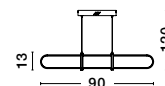

ARTE - 9113122

Dimmable

Gold Aluminium
& Acrylic

LED 31.2 Watt 230 Volt
2142Lm 3000K IP20
L: 90 H1: 13 H2: 120 cm