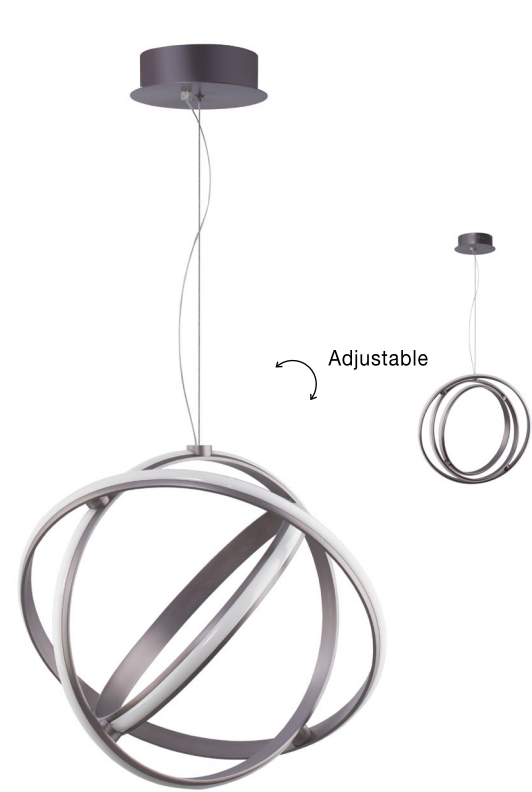

PERTONE . 9365012
Dimmable

Black Purple Aluminium & Acrylic
Adjustable
LED 53 Watt 230 Volt
2627Lm 3000K IP20
D: 50 H: 150 cm