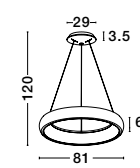

Sandy Black Aluminium & Acrylic
LED 80 Watt 230 Volt
4000Lm 3000K IP20
D: 81 H: 120 cm