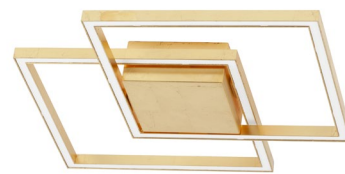

BILBAO - 9508431

Dimmable

Matt Black Aluminium
& Acrylic
LED 55 Watt 230 Volt
3550Lm 3000K IP20
L: 90 W: 67 H: 9 cm

BILBAO - 9500831

Golden Leaf Aluminium
& Acrylic
LED 42 Watt 230 Volt
2650Lm 3000K IP20
L: 56 W: 56 H: 8.5 cm