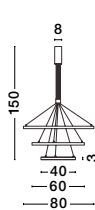

EMPATIA - 9174108

Dimmable
Sandy White Aluminium
& Acrylic
LED 108 Watt 230 Volt
7560Lm 3000K IP20
D₁: 80 D₂: 60 D₃: 40 H: 150 cm