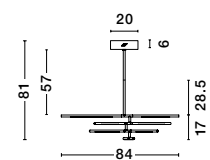

Gold Metal & Acrylic
LED 40 Watt 230 Volt
2800Lm 3000K IP20
L: 84 W: 80 H: 81 cm