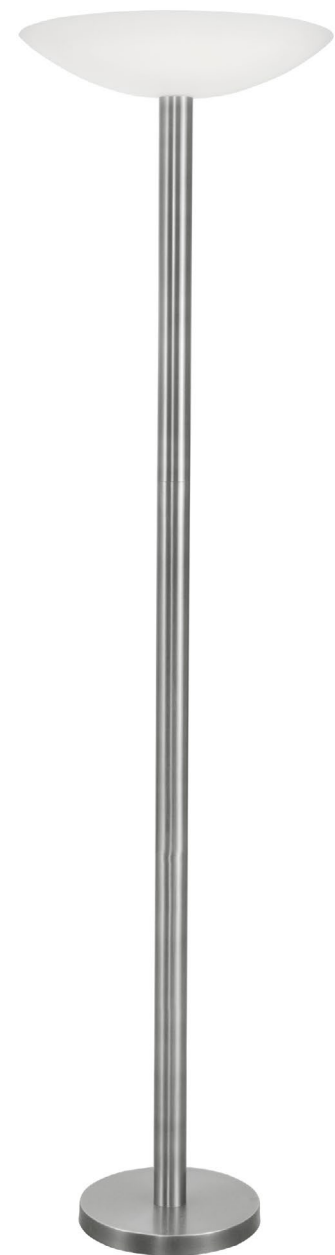

ROCCO - 9020102
Dimmable

30.5
181
28
Sandy Black Metal
& Acrylic
Matt White Glass
LED 30 Watt 230 Volt
3000Lm 3000K IP20
D: 30.5 H: 181 cm

ROCCO - 9020104
Dimmable

30.5
181
28
Bronze Metal
& Acrylic
Matt White Glass
LED 30 Watt 230 Volt
3000Lm 3000K IP20
D: 30.5 H: 181 cm