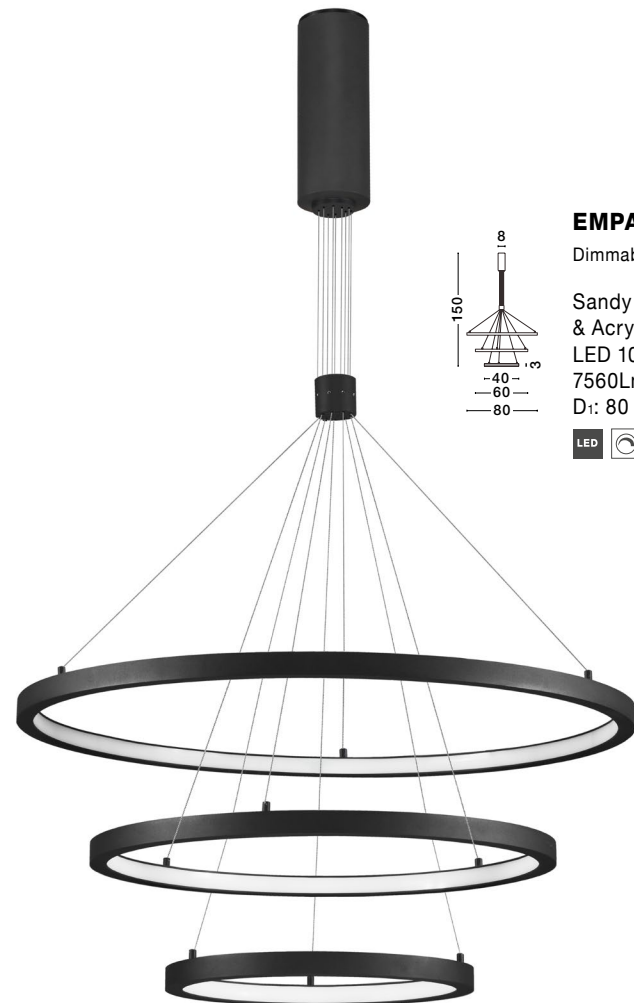

EMPATIA - 9173108

Dimmable
Sandy Black Aluminium & Acrylic
LED 108 Watt 230 Volt
7560Lm 3000K IP20
D: 80 D₂: 60 D₃: 40 H: 150 cm