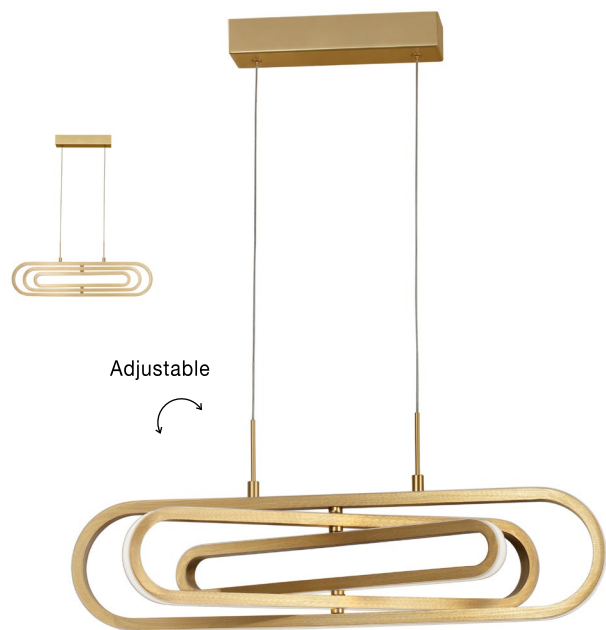

L: 66.5 W: 53 H: 18 cm

Adjustable

ARTE - 9110352

Dimmable

Gold Aluminium
& Acrylic

LED 50 Watt 230 Volt
3500Lm 3000K IP20
L: 64 W: 44 H1: 25.8 H2: 120 cm

ARTE - 9114862

Dimmable