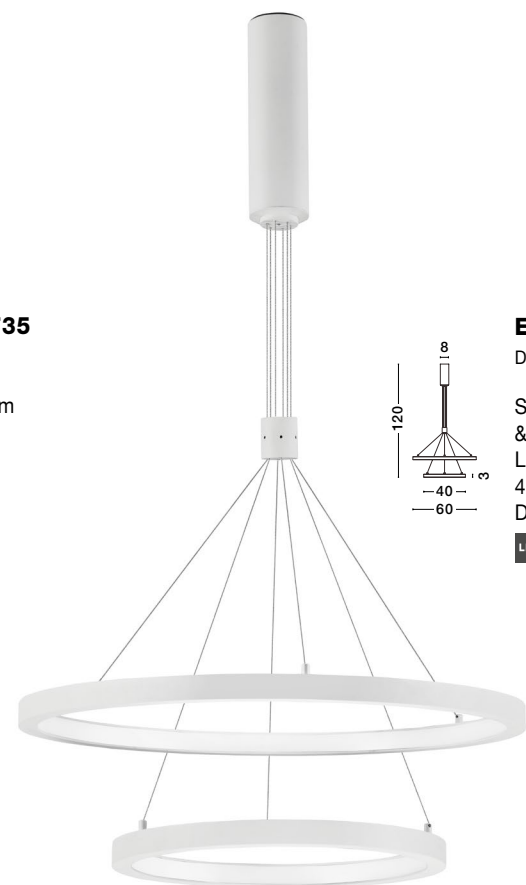

EMPATIA - 9173108

Dimmable
Sandy Black Aluminium & Acrylic
LED 108 Watt 230 Volt
7560Lm 3000K IP20
D: 80 D₂: 60 D₃: 40 H: 150 cm

EMPATIA - 9172735

Dimmable
Sandy White Aluminium
& Acrylic
LED 35 Watt 230 Volt
2450Lm 3000K IP20
D: 60 H: 120 cm