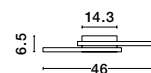

BILBAO - 950832

Matt Black Aluminium
& Acrylic
LED 42 Watt 230 Volt
2650Lm 3000K IP20
L: 56 W: 56 H: 8.5 cm

BILBAO - 950822

Matt Black Aluminium
& Acrylic
LED 25 Watt 230 Volt
1600Lm 3000K IP20
L: 46 W: 46 H: 6.5 cm