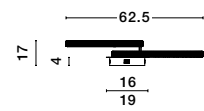

NAGER - 9481094

Sandy Black Aluminium
& Acrylic
LED 28 Watt 230 Volt
1681Lm 3000K IP20
L: 62.5 W: 41.5 H: 17 cm