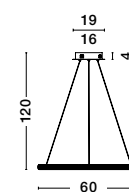

NAGER - 9481091

Dimmable
Sandy Black Aluminium
& Acrylic
LED 29 Watt 230 Volt
1684Lm 3000K IP20
D: 60 H: 120 cm