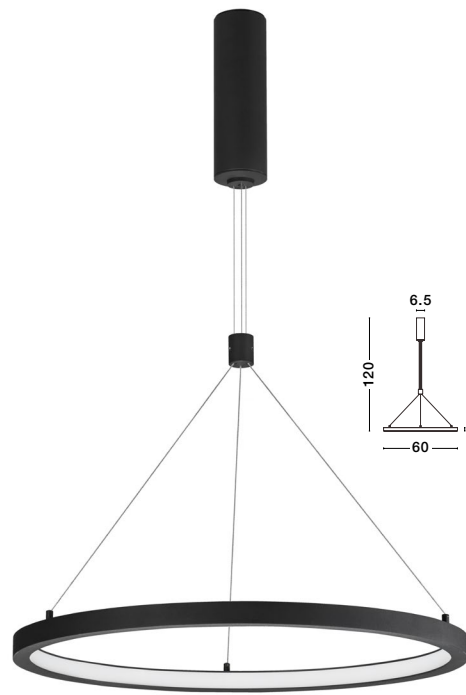

EMPATIA - 9172860

Dimmable

Brass Gold Aluminium
& Acrylic
LED 60 Watt 230 Volt
4200Lm 3000K IP20
D: 60 D2: 40 H: 120 cm

EMPATIA - 9175108

Dimmable

Brass Gold Aluminium
& Acrylic
LED 108 Watt 230 Volt
7560Lm 3000K IP20
D: 80 D2: 60 D3: 40 H: 150 cm