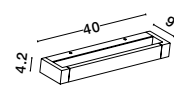

Rotating

LINE . 9117320

Sandy White Aluminium
& Acrylic
LED 20 Watt 230 Volt
Lm 3000K IP20
L: 70 W: 9 H: 4.2 cm

Rotating

LINE . 9117312

Sandy White Aluminium
& Acrylic
LED 12 Watt 230 Volt
Lm 3000K IP20
L: 40 W: 9 H: 4.2 cm