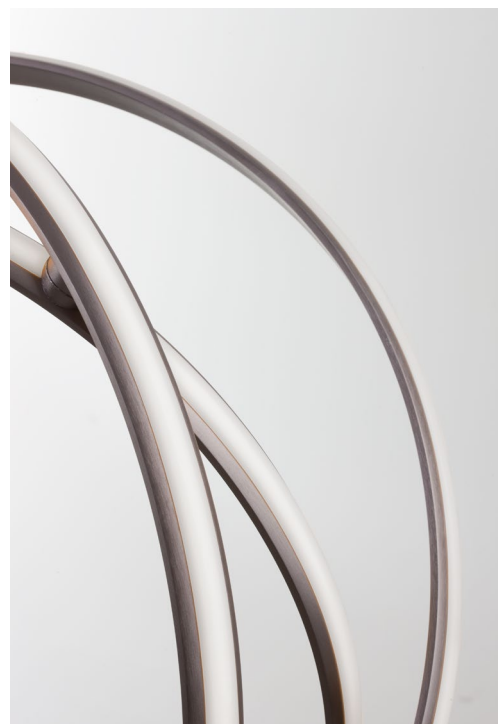

PERTONE . 9365013
Dimmable

Black Purple Aluminium & Acrylic
Adjustable
LED 63 Watt 230 Volt
3043Lm 3000K IP20
D: 70 H: 150 cm

VETRO - 910621

Matt White Aluminium & Acrylic
LED 41 Watt 230 Volt
2693Lm 3000K IP20
D: 50 H: 120 cm