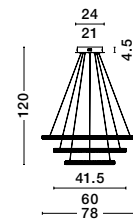

NAGER - 9481093

Dimmable
Sandy Black Aluminium
& Acrylic
LED 62 Watt 230 Volt
3586Lm 3000K IP20
D1: 78 D2: 60 D3: 41.5 H: 120 cm