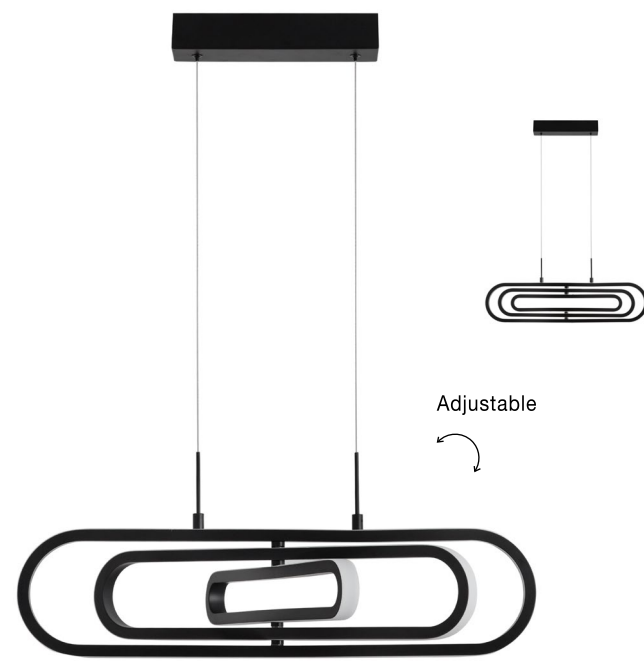

ARTE - 9110351

Dimmable

Matt Black Aluminium
& Acrylic

LED 50 Watt 230 Volt
3500Lm 3000K IP20

L: 64 W: 44 H1: 25.8 H2: 120 cm

Adjustable