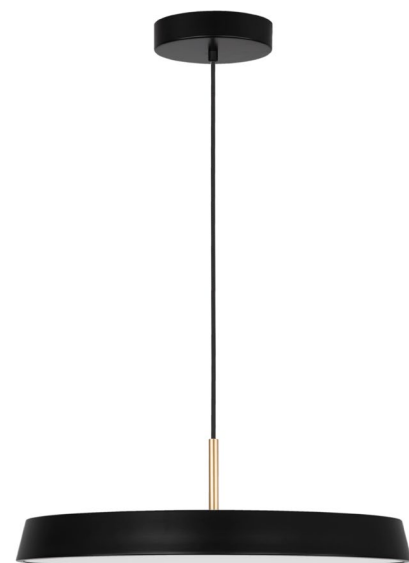

PERTONE . 9365013
Dimmable

Black Purple Aluminium & Acrylic
Adjustable
LED 63 Watt 230 Volt
3043Lm 3000K IP20
D: 70 H: 150 cm

VETRO - 910621

Matt White Aluminium & Acrylic
LED 41 Watt 230 Volt
2693Lm 3000K IP20
D: 50 H: 120 cm