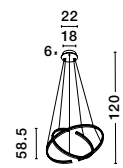

TORRENTE - 9392012

Dimmable

Sandy Black Aluminium & Acrylic
Adjustable
LED 93 Watt 230 Volt
3422Lm 3000K IP20
D: 80 W: 80 H: 120 cm