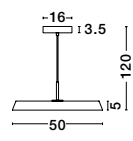

VETRO - 910622

Matt Black Aluminium & Acrylic
LED 41 Watt 230 Volt
2693Lm 3000K IP20
D: 50 H: 120 cm