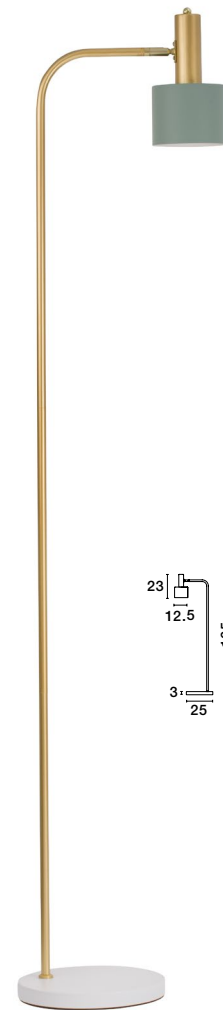

PAZ - 9426654

Gold Metal
Mint Metal Shade
White Base
LED E27 1x12 Watt 230 Volt
IP20 Bulb Excluded
D: 12.5 H: 165 cm