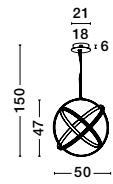

Rotating

LINE . 9117327

Sandy White Aluminium
& Acrylic
Adjustable
LED 27 Watt 230 Volt
1820Lm 3000K IP20
L: 24 W: 19 H: 161 cm

PERTONE . 9365012
Dimmable

Black Purple Aluminium & Acrylic
Adjustable
LED 53 Watt 230 Volt
2627Lm 3000K IP20
D: 50 H: 150 cm