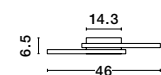

White Aluminium & Acrylic
LED 55 Watt 230 Volt
3550Lm 3000K IP20
L: 90 W: 67 H: 8.5 cm

BILBAO - 8160162