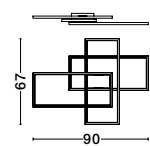

BILBAO - 9500821

Golden Leaf Aluminium
& Acrylic
LED 25 Watt 230 Volt
1600Lm 3000K IP20
L: 46 W: 46 H: 6.5 cm

BILBAO - 9508432

Dimmable

Golden Leaf Aluminium
& Acrylic
LED 55 Watt 230 Volt
3550Lm 3000K IP20
L: 90 W: 67 H: 9 cm