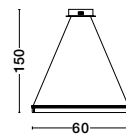

COURTEZ - 9818481

Bronze Aluminium & Acrylic
LED 45 Watt 230 Volt
3375Lm 3000K IP20
D: 60 H: 150 cm