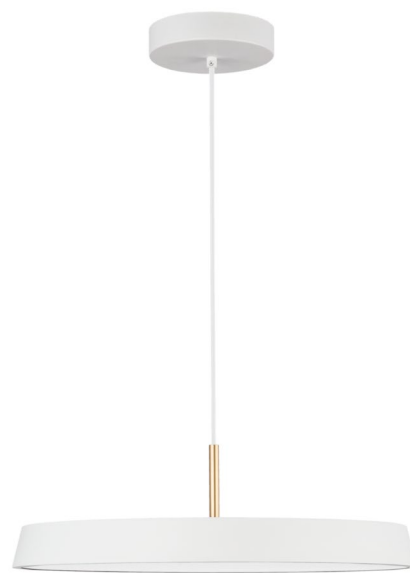

PERTONE . 9365013
Dimmable

Black Purple Aluminium & Acrylic
Adjustable
LED 63 Watt 230 Volt
3043Lm 3000K IP20
D: 70 H: 150 cm

VETRO - 910621

Matt White Aluminium & Acrylic
LED 41 Watt 230 Volt
2693Lm 3000K IP20
D: 50 H: 120 cm