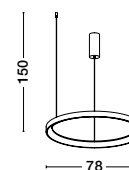

PERTINO . 9853683

Dimmable

Sandy White Aluminium
& Acrylic
LED 48 Watt 230 Volt
2880Lm 3000K IP20
D: 58 H: 150 cm

PERTINO . 9853685

Dimmable

Sandy White Aluminium
& Acrylic
LED 60 Watt 230 Volt
3600Lm 3000K IP20
D: 78 H: 150 cm