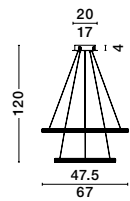

ARIES - 9357064

Dimmable

Sandy Black Aluminium
& Acrylic
LED 32 Watt 230 Volt
1770Lm 3000K IP20
D: 74 H: 120 cm

NAGER - 9481092

Dimmable
Sandy Black Aluminium
& Acrylic
LED 45 Watt 230 Volt
2737Lm 3000K IP20
D1: 67 D2: 47.5 H: 120 cm