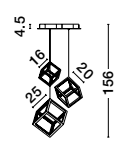

Gold Aluminium
& Silicone
LED 110 Watt 230 Volt
8250Lm 3000K IP20
L: 56 W: 48.5 H: 156 cm