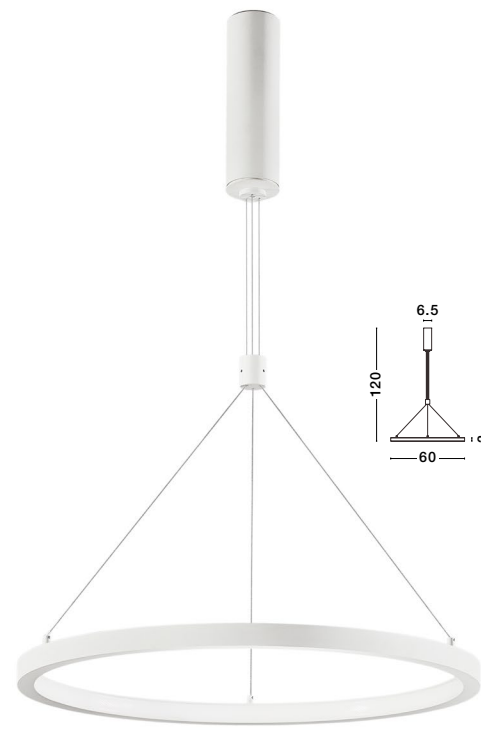

EMPATIA - 9172735

Dimmable
Sandy White Aluminium
& Acrylic
LED 35 Watt 230 Volt
2450Lm 3000K IP20
D: 60 H: 120 cm

EMPATIA - 9172760

Dimmable
Sandy White Aluminium
& Acrylic
LED 60 Watt 230 Volt
4200Lm 3000K IP20
D: 60 D₂: 40 H: 120 cm

EMPATIA - 9174108

Dimmable
Sandy White Aluminium
& Acrylic
LED 108 Watt 230 Volt
7560Lm 3000K IP20
D₁: 80 D₂: 60 D₃: 40 H: 150 cm