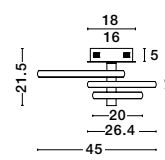

NETUNO - 9349061
Dimmable