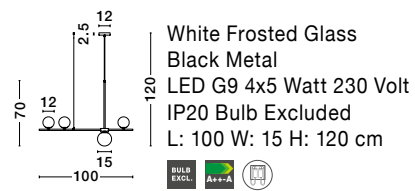

IMPERO - 9190421