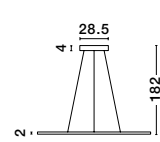

ODERICK • 9100145

Sandy Black Aluminium
& Acrylic
LED 45 Watt 230 Volt
2080Lm 3000K IP20
D: 101.6 H: 182 cm