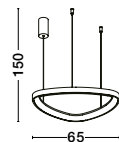

Sandy Black Aluminium
& Acrylic
LED 48 Watt 230 Volt
2400Lm 3000K IP20
D: 65 H: 150 cm

ESTEVA - 9053553
Dimmable