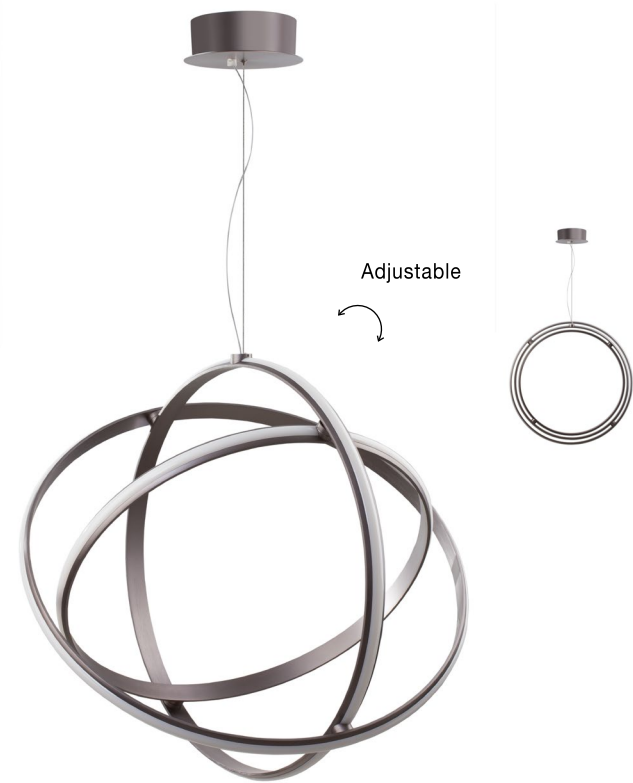

PERTONE . 9365013
Dimmable

Black Purple Aluminium & Acrylic
Adjustable
LED 63 Watt 230 Volt
3043Lm 3000K IP20
D: 70 H: 150 cm

VETRO - 910621

Matt White Aluminium & Acrylic
LED 41 Watt 230 Volt
2693Lm 3000K IP20
D: 50 H: 120 cm