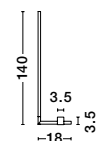

RACCIO - 9180725

Gold Metal & Acrylic
LED 6.8 Watt 230 Volt
280Lm 3000K IP20
L: 36.5 W: 12 H: 40 cm

Rotating & Adjustable

RACCIO - 9180726

Gold Metal & Acrylic
LED 17.3 Watt 230 Volt
1211Lm 3000K IP20
L: 18 H: 140 cm