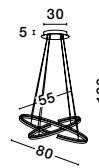

GABBIA - 9818241
Dimmable

Sandy Black
Aluminium & Silicone
LED 110 Watt 230 Volt
8250Lm 3000K IP20
L: 64 W: 35.9 H: 41 cm

TORRENTE - 9392011

Dimmable

Sandy Black Aluminium & Acrylic
Adjustable
LED 55 Watt 230 Volt
2475Lm 3000K IP20
D: 80 W: 40 H: 120 cm