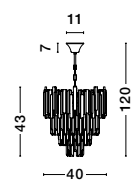

GRANE - 9181100

Gold Metal & Crystal
LED E14 4x5 Watt 230 Volt
IP20 Bulb Excluded
D: 40 W: 40 H1: 43 H2: 120 cm