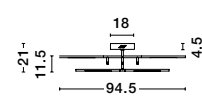

Rotating & Adjustable

RACCIO - 9180762

Dimmable

Gold Metal & Acrylic
LED 30 Watt 230 Volt
2100Lm 3000K IP20
L: 84 W: 77 H: 25.5 cm

Rotating & Adjustable

RACCIO - 9180713

Dimmable

Gold Metal & Acrylic
LED 48 Watt 230 Volt
3360Lm 3000K IP20
L: 94.5 W: 94.5 H: 21 cm