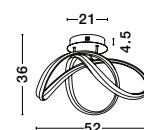

Sandy White Aluminium
& Acrylic
LED 60 Watt 230 Volt
4746Lm 3000K IP20
D: 52 H: 36 cm

TRUNO - 9104712
Dimmable

Sandy Black Aluminium
& Acrylic
LED 60 Watt 230 Volt
4746Lm 3000K IP20
D: 52 H: 36 cm

TRUNO - 9104721
Dimmable