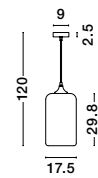

SAVAZ - 9726481
Chrome Glass
Black Metal
Black Fabric Wire
LED E27 1x12 Watt 230 Volt
IP20 Bulb Excluded
D: 17.5 H: 29.8 H₂: 120 cm