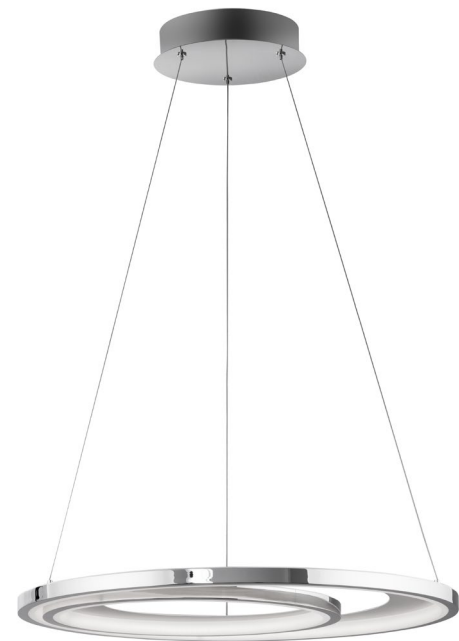

GALAXY - 9180302

Dimmable

Chrome Aluminium
White Metal & Acrylic
LED 47.5 Watt 230 Volt
2280Lm 3000K IP20
D: 62 H: 120 cm