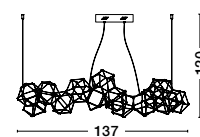

NEBULA - 9186814

Gold Metal
LED 67.2 Watt 230 Volt
4704Lm 3000K IP20
L: 137 W: 54 H: 120 cm