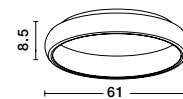

ALBI - 8105612

Dimmable

Brown Aluminium & Acrylic
LED 50 Watt 230 Volt
2750Lm 3000K IP20
D: 61 H: 8.5 cm