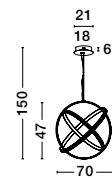

PERTONE . 9365013
Dimmable

Black Purple Aluminium & Acrylic
Adjustable
LED 63 Watt 230 Volt
3043Lm 3000K IP20
D: 70 H: 150 cm