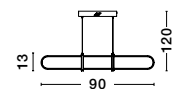

ARTE - 9113121

Dimmable

Matt Black Aluminium
& Acrylic

LED 31.2 Watt 230 Volt
2142Lm 3000K IP20

L: 90 H1: 13 H2: 120 cm