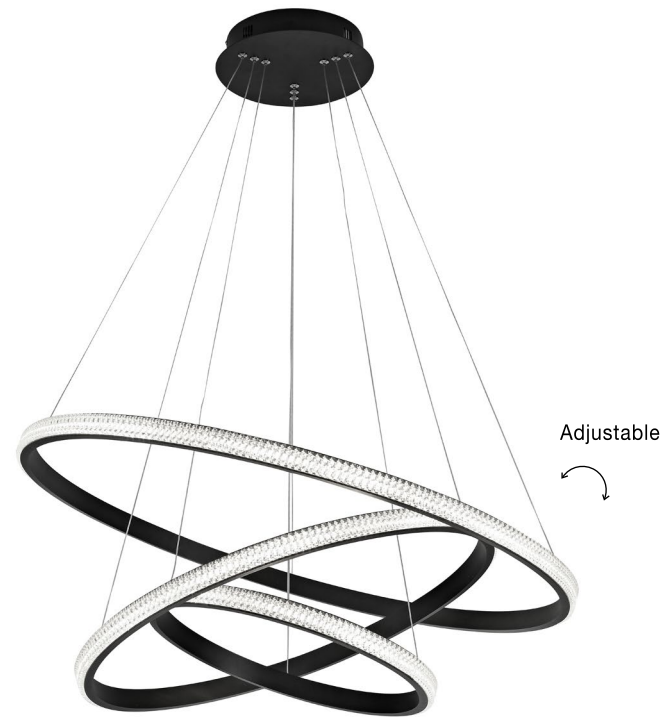

ARIES - 9357064

Dimmable

Sandy Black Aluminium
& Acrylic
LED 32 Watt 230 Volt
1770Lm 3000K IP20
D: 74 H: 120 cm

NAGER - 9481092

Dimmable
Sandy Black Aluminium
& Acrylic
LED 45 Watt 230 Volt
2737Lm 3000K IP20
D1: 67 D2: 47.5 H: 120 cm