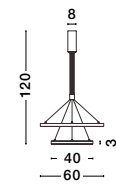

EMPATIA - 9172860

Dimmable

Brass Gold Aluminium
& Acrylic
LED 60 Watt 230 Volt
4200Lm 3000K IP20
D: 60 D2: 40 H: 120 cm