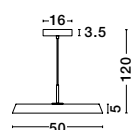

VETRO - 910623

Matt Green Aluminium & Acrylic
LED 41 Watt 230 Volt
2693Lm 3000K IP20
D: 50 H: 120 cm