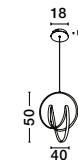

RINGS - 9104311
Dimmable