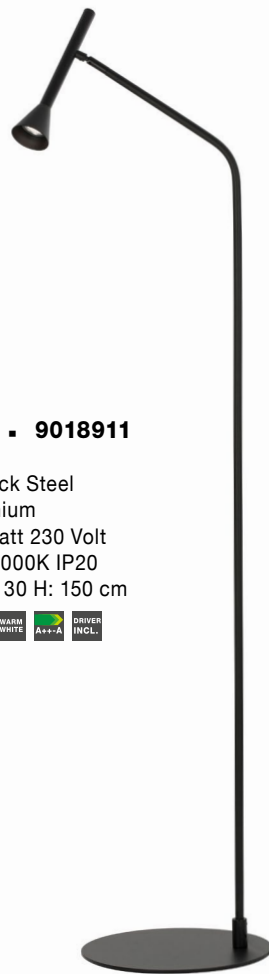

NAVAN - 9018901

Matt Black Aluminium
LED 6 Watt 230 Volt
530Lm 3000K IP20
D: 6 H: 150 cm

NAVAN - 9018902

Satin Nickel & Black Aluminium
LED 6 Watt 230 Volt
530Lm 3000K IP20
D: 6 H: 150 cm

NAVAN - 9018903

Brass & Black Aluminium
LED 6 Watt 230 Volt
530Lm 3000K IP20
D: 6 H: 150 cm