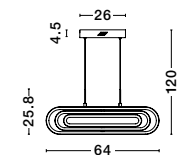

ARTE - 9110351

Dimmable

Matt Black Aluminium
& Acrylic

LED 50 Watt 230 Volt
3500Lm 3000K IP20

L: 64 W: 44 H1: 25.8 H2: 120 cm