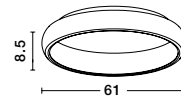

ALBI - 8105606 D

Dimmable

White Aluminium & Acrylic
LED 50 Watt 230 Volt
2750Lm 3000K IP20
D: 61 H: 8.5 cm