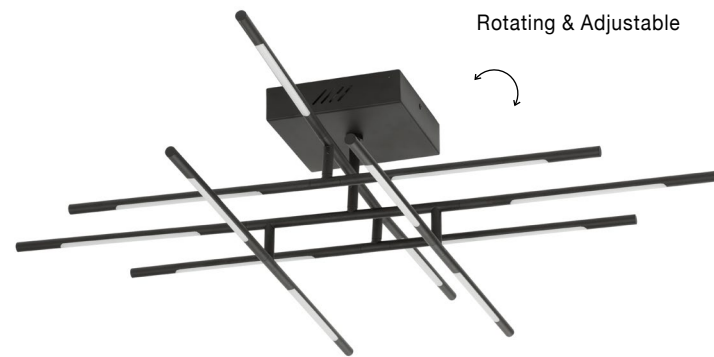

RACCIO - 9180714

Dimmable

Black Metal & Acrylic
LED 48 Watt 230 Volt
3360Lm 3000K IP20
L: 94.5 W: 94.5 H: 21 cm