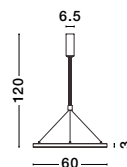

Dimmable

Sandy White Aluminium
& Acrylic
LED 55 Watt 230 Volt
3800Lm 3000K IP20
D: 100 H: 150 cm

EMPATIA - 9172835

Dimmable

Gold Brass Aluminium
& Acrylic
LED 35 Watt 230 Volt
2450Lm 3000K IP20
D: 60 H: 120 cm