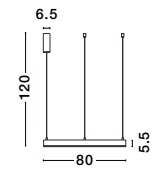

MOTIF - 9190648

Dimmable

Brass Gold Aluminium
& Acrylic
LED 48 Watt 230 Volt
3360Lm 3000K IP20
D: 80 H: 120 cm