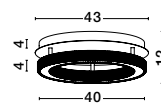

FIORE . 9285810
Dimmable

Antique Gold Brass
Aluminium & Acrylic
LED 80 Watt 230 Volt
4452Lm 3000K IP20
D: 80 H: 4 H₂: 120 cm

FIORE . 9285420
Dimmable

Antique Gold Brass
Aluminium & Acrylic
LED 40 Watt 230 Volt
2139Lm 3000K IP20
D: 40 H: 4 H₂: 12 cm