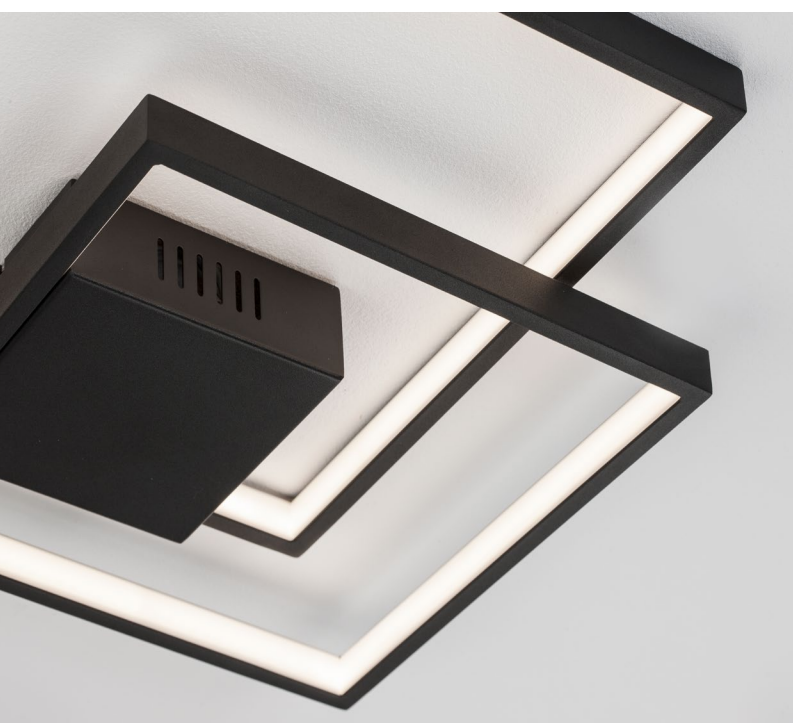

PORTO - 9364033

Dimmable

Sandy Black Steel Aluminium
& Acrylic
LED 30 Watt 230 Volt
2030Lm 3000K IP20
L: 45 W:45 H: 4 cm