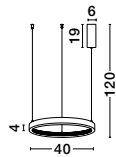

PRESTON - 9285401

Dimmable

Antique Gold Brass
Aluminium & Acrylic
LED 25 Watt 230 Volt
1800Lm 3000K IP20
D: 40 H: 4 Hz: 120 cm