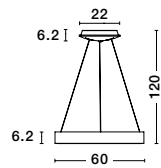

Dimmable

Sandy Black Aluminium & Acrylic
LED 50 Watt 230 Volt
3250Lm 3000K IP20
D: 60 H: 120 cm

RANDO THIN - 9453452

Dimmable

Sandy White Aluminium & Acrylic
LED 50 Watt 230 Volt
3250Lm 3000K IP20
D: 60 H: 120 cm