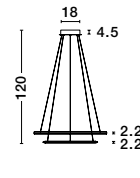

Adjustable

NETUNO - 9312837
Dimmable

Chrome Aluminium & Crystal
Adjustable
LED 36 Watt 230 Volt
1980Lm 3000K IP20
D1: 60 D2: 40 H: 120 cm

Adjustable

NETUNO - 9312838
Dimmable

Chrome Aluminium & Crystal
Adjustable
LED 50 Watt 230 Volt
2570Lm 3000K IP20
D1: 80 D2: 60 H: 120 cm