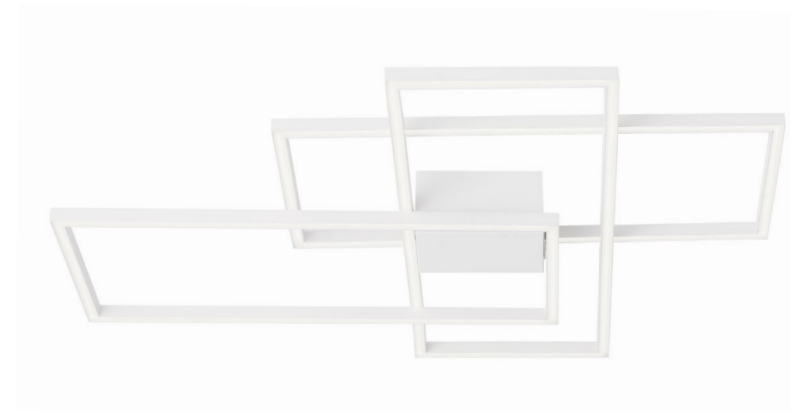

BILBAO - 9500821

Golden Leaf Aluminium
& Acrylic
LED 25 Watt 230 Volt
1600Lm 3000K IP20
L: 46 W: 46 H: 6.5 cm

BILBAO - 9508432

Dimmable

Golden Leaf Aluminium
& Acrylic
LED 55 Watt 230 Volt
3550Lm 3000K IP20
L: 90 W: 67 H: 9 cm