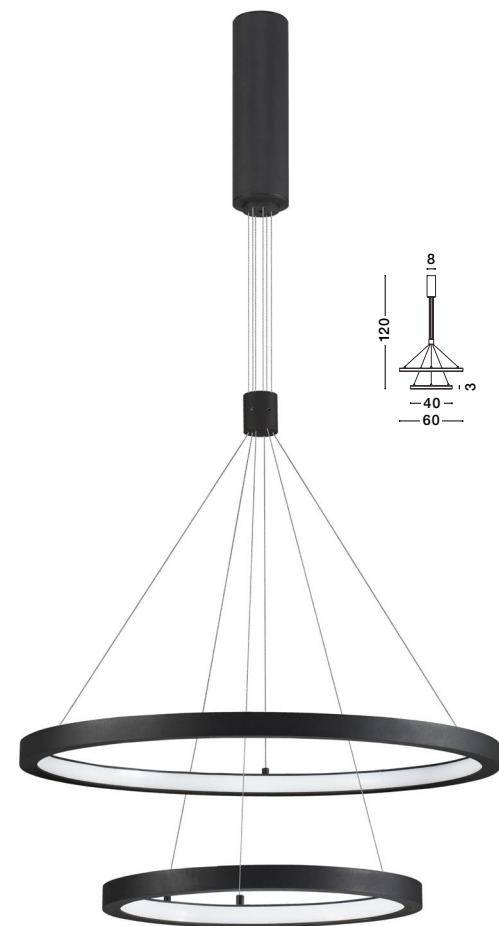

EMPATIA - 9172635

Dimmable
Sandy Black Aluminium & Acrylic
LED 35 Watt 230 Volt
2450Lm 3000K IP20
D: 60 H: 120 cm

EMPATIA - 9172660

Dimmable
Sandy Black Aluminium & Acrylic
LED 60 Watt 230 Volt
4200Lm 3000K IP20
D: 60 D₂: 40 H: 120 cm