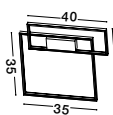

PORTO - 9364034
Dimmable