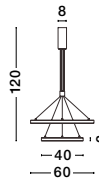

EMPATIA - 9172635

Dimmable
Sandy Black Aluminium & Acrylic
LED 35 Watt 230 Volt
2450Lm 3000K IP20
D: 60 H: 120 cm

EMPATIA - 9172660

Dimmable
Sandy Black Aluminium & Acrylic
LED 60 Watt 230 Volt
4200Lm 3000K IP20
D: 60 D₂: 40 H: 120 cm