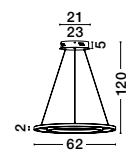

GALAXY - 9180302

Dimmable

Chrome Aluminium
White Metal & Acrylic
LED 47.5 Watt 230 Volt
2280Lm 3000K IP20
D: 62 H: 120 cm