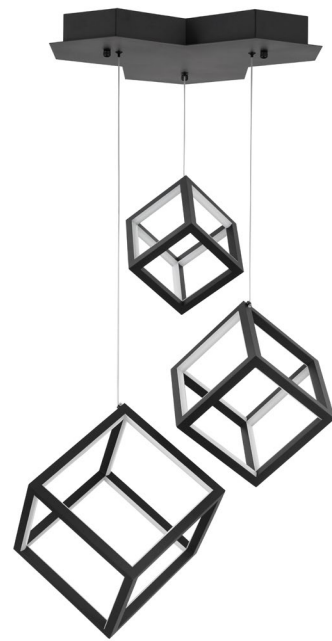

GABBIA - 9818242
Dimmable

Gold Aluminium
& Silicone
LED 110 Watt 230 Volt
8250Lm 3000K IP20
L: 64 W: 35.9 H: 41 cm

GABBIA - 9818251
Dimmable

Sandy Black
Aluminium & Silicone
LED 45 Watt 230 Volt
3375Lm 3000K IP20
L: 25 W: 25 H: 190 cm