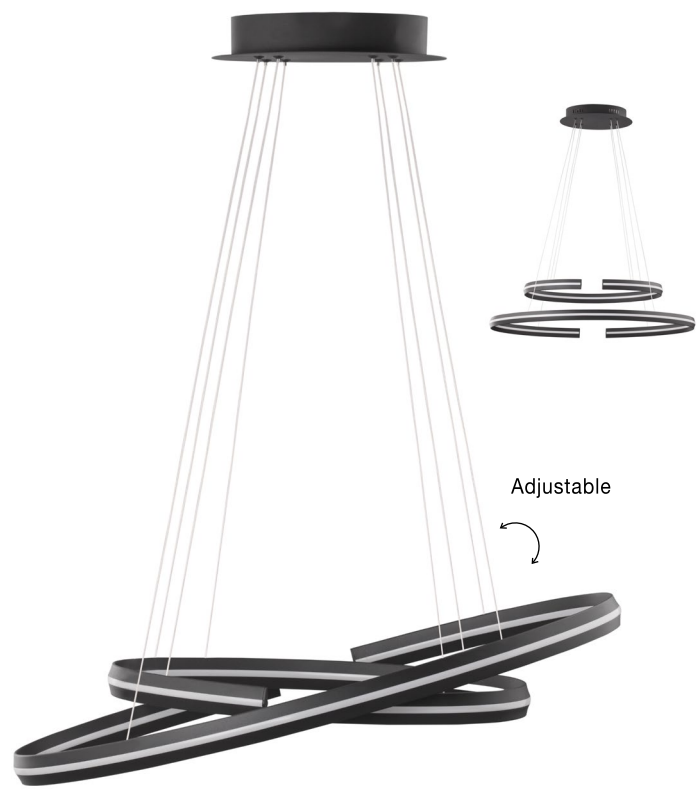

TORRENTE - 9392011

Dimmable

Sandy Black Aluminium & Acrylic
Adjustable
LED 55 Watt 230 Volt
2475Lm 3000K IP20
D: 80 W: 40 H: 120 cm