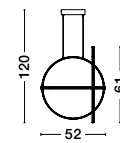

L: 64 W: 44 H1: 25.8 H2: 120 cm

Adjustable

ARTE - 9114861

Dimmable

Matt Black Aluminium
& Acrylic

LED 48.6 Watt 230 Volt
3360Lm 3000K IP20

D: 52 W: 16 H1: 61 H2: 120 cm

ARTE - 9113121