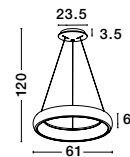

ALBI - 8105601 D

Dimmable

Sandy White Aluminium & Acrylic
LED 50 Watt 230 Volt
2500Lm 3000K IP20
D: 61 H: 120 cm