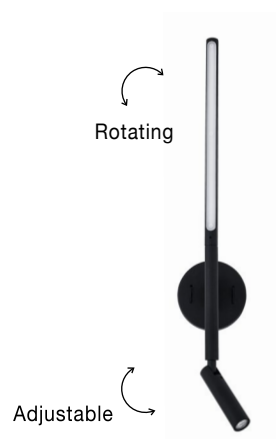

RACCIO - 9180724

Black Metal & Acrylic
LED 6.8 Watt 230 Volt
280Lm 3000K IP20
L: 36.5 W: 12 H: 40 cm

Rotating & Adjustable

RACCIO - 9180727

Black Metal & Acrylic
LED 17.3 Watt 230 Volt
1211Lm 3000K IP20
L: 18 H: 140 cm

Rotating & Adjustable

HANDY - 9182811
 Sandy Black Aluminium & Acrylic
 Adjustable/Rotating - Switch On/Off
 LED Samsung 230 Volt 3000K
 Backlight 6 Watt 310Lm
 Reader 3 Watt 210Lm IP20
 L: 2 W: 13.65 H: 55 cm