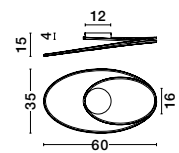

VIARREGIO - 9500710

Matt Black Aluminium & Acrylic
LED 28 Watt 230 Volt
1950Lm 3000K IP20
D: 60 W: 35 H: 15 cm

VIARREGIO - 8101204

White Aluminium & Acrylic
LED 28 Watt 230 Volt
1950Lm 3000K IP20
L: 60 W: 35 H: 15 cm