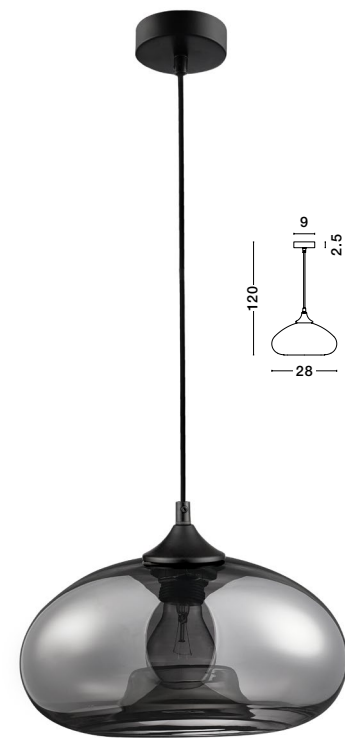

VEIRO - 9724102

Chrome Glass
Black Metal
Black Fabric Wire
LED E27 1x12 Watt 230 Volt
IP20 Bulb Excluded
D: 23 H: 22 H₂: 120 cm

VEIRO - 9724141

Chrome Glass
Black Metal
Black Fabric Wire
LED E27 1x12 Watt 230 Volt
IP20 Bulb Excluded
D: 30 H: 21.8 H₂: 120 cm