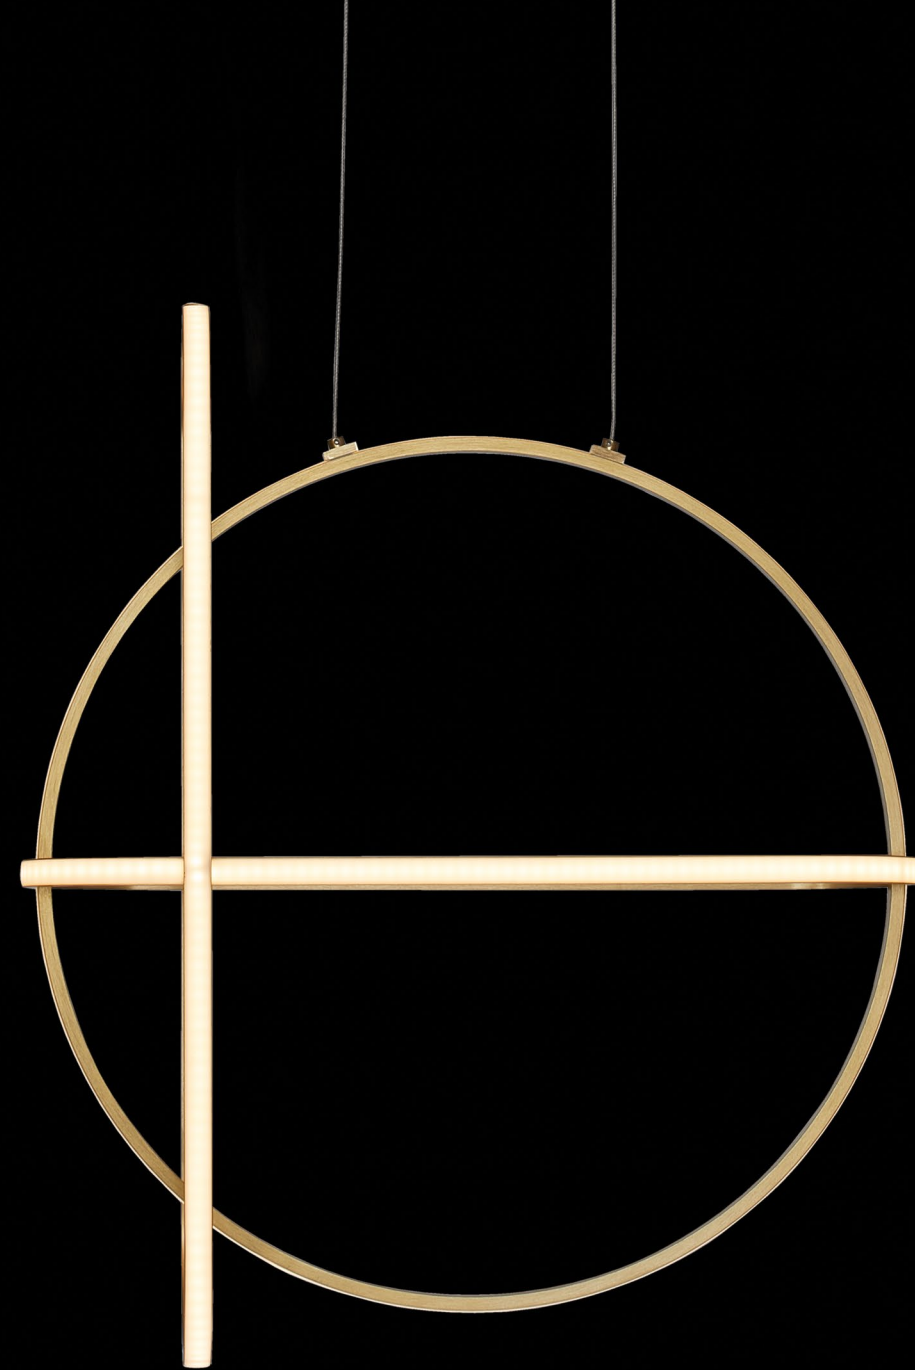

Adjustable

ARTE - 9110352

Dimmable

Gold Aluminium
& Acrylic

LED 50 Watt 230 Volt
3500Lm 3000K IP20
L: 64 W: 44 H1: 25.8 H2: 120 cm

ARTE - 9114862

Dimmable

Gold Aluminium
& Acrylic

LED 48.6 Watt 230 Volt
3360Lm 3000K IP20
D: 52 W: 16 H1: 61 H2: 120 cm

ARTE - 9113122

Dimmable

Gold Aluminium
& Acrylic

LED 31.2 Watt 230 Volt
2142Lm 3000K IP20
L: 90 H1: 13 H2: 120 cm

ARTE - 9113842

Dimmable

Gold Aluminium
& Acrylic

LED 38.4 Watt 230 Volt
2604Lm 3000K IP20
L: 66 W: 53 H: 18 cm