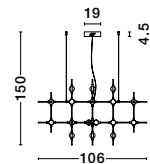

ATOMO - 9180674

Gold Metal & Acrylic
LED 4 x 2.4 Watt 230 Volt
672Lm 3000K IP20
L: 70 W: 6 H: 120 cm

ATOMO - 9180673

Gold Metal & Acrylic
LED 3 x 2.4 Watt 230 Volt
504Lm 3000K IP20
L: 31 W: 3.5 H: 40 cm

ATOMO - 9180630
Dimmable