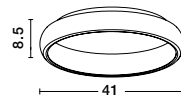

ALBI - 8105611

Dimmable

Black Aluminium & Acrylic
LED 50 Watt 230 Volt
2750Lm 3000K IP20
D: 61 H: 8.5 cm

ALBI - 8105605 D

Dimmable

White Aluminium & Acrylic
LED 32 Watt 230 Volt
1760Lm 3000K IP20
D: 41 H: 8.5 cm