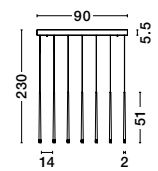

GIONO - 9601007

Sandy Black Aluminium & Acrylic
LED 7x3 Watt 230 Volt
1280Lm 3000K IP20
L: 90 W: 5 H₁: 51 H₂: 230 cm