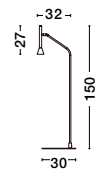

NAVAN - 9018911

Matt Black Steel & Aluminium
LED 6 Watt 230 Volt
530Lm 3000K IP20
D: 32 W: 30 H: 150 cm