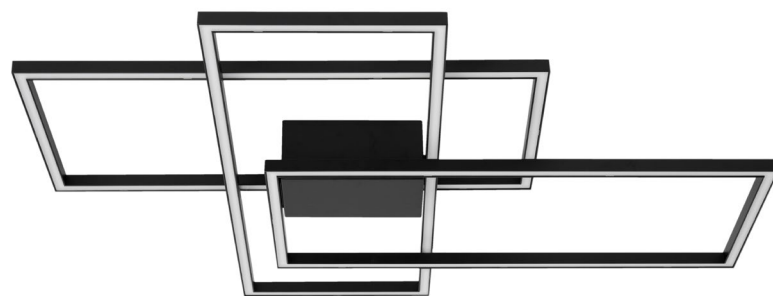

BILBAO - 950832

Matt Black Aluminium
& Acrylic
LED 42 Watt 230 Volt
2650Lm 3000K IP20
L: 56 W: 56 H: 8.5 cm

BILBAO - 950822

Matt Black Aluminium
& Acrylic
LED 25 Watt 230 Volt
1600Lm 3000K IP20
L: 46 W: 46 H: 6.5 cm

BILBAO - 9508431

Dimmable

Matt Black Aluminium
& Acrylic
LED 55 Watt 230 Volt
3550Lm 3000K IP20
L: 90 W: 67 H: 9 cm