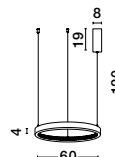

PRESTON - 9285601

Dimmable

Antique Gold Brass
Aluminium & Acrylic
LED 37 Watt 230 Volt
2264Lm 3000K IP20
D: 60 H: 4 Hz: 120 cm