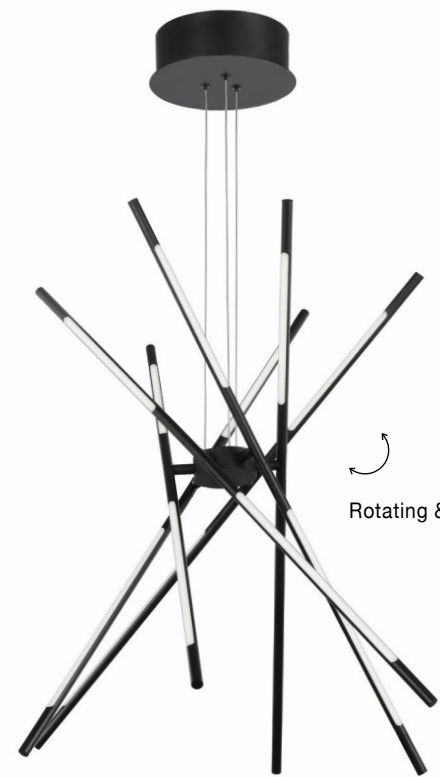

RACCIO - 9180783
Dimmable