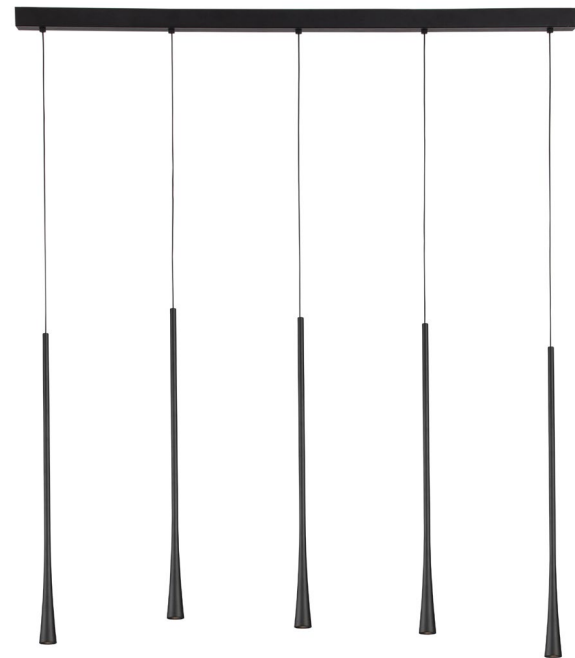

GOCCIO - 9102591

Black Aluminium & Steel
Black Fabric Wire
LED 7 Watt 230 Volt
213Lm 3000K IP20
D: 3 H: 60 Hz: 160 cm

GOCCIO - 9102592

White Aluminium & Steel
White Fabric Wire
LED 7 Watt 230 Volt
213Lm 3000K IP20
D: 3 H: 60 Hz: 160 cm

GOCCIO - 9504001

Black Aluminium & Steel
Black Fabric Wire
LED 5x7 Watt 230 Volt
1065Lm 3000K IP20
L: 110 W: 4.5 H: 60 Hz: 160 cm