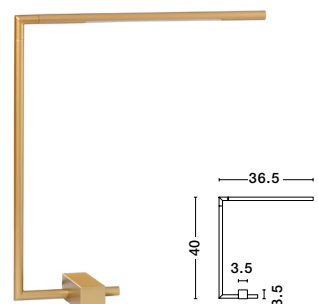

Rotating & Adjustable

RACCIO - 9180762

Dimmable

Gold Metal & Acrylic
LED 30 Watt 230 Volt
2100Lm 3000K IP20
L: 84 W: 77 H: 25.5 cm

Rotating & Adjustable

RACCIO - 9180713

Dimmable

Gold Metal & Acrylic
LED 48 Watt 230 Volt
3360Lm 3000K IP20
L: 94.5 W: 94.5 H: 21 cm