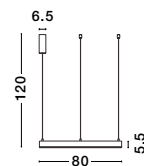

Sandy White Aluminium
& Acrylic
LED 40 Watt 230 Volt
2800Lm 3000K IP20
D: 60 H: 120 cm

MOTIF . 9190748

Dimmable

Sandy White Aluminium
& Acrylic
LED 48 Watt 230 Volt
3360Lm 3000K IP20
D: 80 H: 120 cm

MOTIF . 9190755