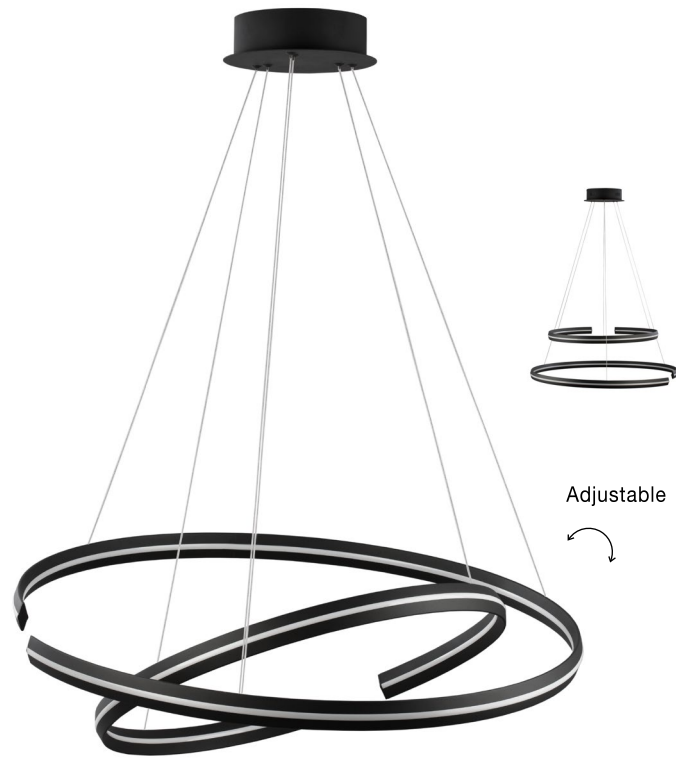

GABBIA - 9818241
Dimmable

Sandy Black
Aluminium & Silicone
LED 110 Watt 230 Volt
8250Lm 3000K IP20
L: 64 W: 35.9 H: 41 cm

TORRENTE - 9392011

Dimmable

Sandy Black Aluminium & Acrylic
Adjustable
LED 55 Watt 230 Volt
2475Lm 3000K IP20
D: 80 W: 40 H: 120 cm