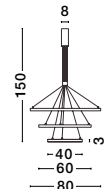

EMPATIA - 9172860

Dimmable

Brass Gold Aluminium
& Acrylic
LED 60 Watt 230 Volt
4200Lm 3000K IP20
D: 60 D2: 40 H: 120 cm

EMPATIA - 9175108

Dimmable

Brass Gold Aluminium
& Acrylic
LED 108 Watt 230 Volt
7560Lm 3000K IP20
D: 80 D2: 60 D3: 40 H: 150 cm