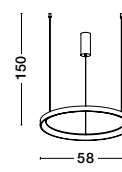

PERTINO . 9853683

Dimmable

Sandy White Aluminium
& Acrylic
LED 48 Watt 230 Volt
2880Lm 3000K IP20
D: 58 H: 150 cm