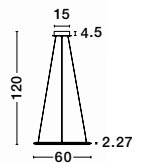

NETUNO - 9364039
Dimmable

Chrome Aluminium
Crystal
LED 32 Watt 230 Volt
1580Lm 3000K IP20
D: 60 H: 120 cm