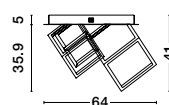

Gold Aluminium
& Silicone
LED 110 Watt 230 Volt
8250Lm 3000K IP20
L: 64 W: 35.9 H: 41 cm