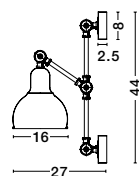

VIRGO - 9420850

Black & Brass Metal
LED E27 1x12 Watt 230 Volt
IP20 Bulb Excluded
D: 16 W: 27 H: 44 cm