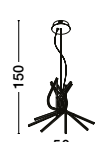

NORINE - 9100282

Dimmable