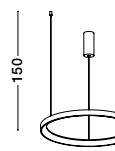

PERTINO - 9853686

Dimmable

Sandy Black Aluminium
& Acrylic
LED 60 Watt 230 Volt
3600Lm 3000K IP20
D: 78 H: 150 cm