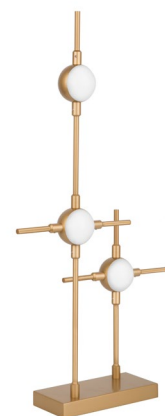

Gold Metal & Acrylic
LED 30 x 2.4 Watt 230 Volt
5040Lm 3000K IP20
L: 106 W: 58.5 H: 150 cm
Included Remote Control

Black & Gold Metal & Acrylic
LED 3 x 2.4 Watt 230 Volt
504Lm 3000K IP20
L: 28 W: 9 H: 52 cm

Gold Metal & Acrylic
LED 3 x 2.4 Watt 230 Volt
504Lm 3000K IP20
L: 28 W: 9 H: 52 cm