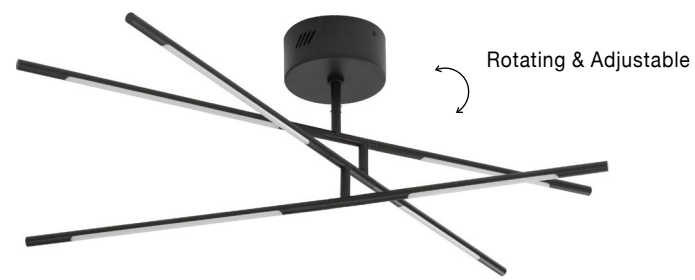

Rotating & Adjustable

RACCIO - 9180712

Black Metal & Acrylic
LED 4.6 Watt 230 Volt
280Lm 3000K IP20
L: 6 W: 12 H: 37 cm

Rotating & Adjustable

RACCIO - 9180723

Black Metal & Acrylic
LED 9.2 Watt 230 Volt
560Lm 3000K IP20
L: 6 W: 12 H: 74 cm