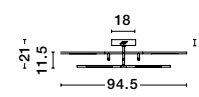

RACCIO - 9180761

Dimmable

Black Metal & Acrylic
LED 30 Watt 230 Volt
2100Lm 3000K IP20
L: 84 W: 77 H: 25.5 cm

RACCIO - 9180714

Dimmable

Black Metal & Acrylic
LED 48 Watt 230 Volt
3360Lm 3000K IP20
L: 94.5 W: 94.5 H: 21 cm