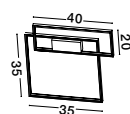

PORTO - 9364033

Dimmable

Sandy Black Steel Aluminium
& Acrylic
LED 30 Watt 230 Volt
2030Lm 3000K IP20
L: 45 W:45 H: 4 cm