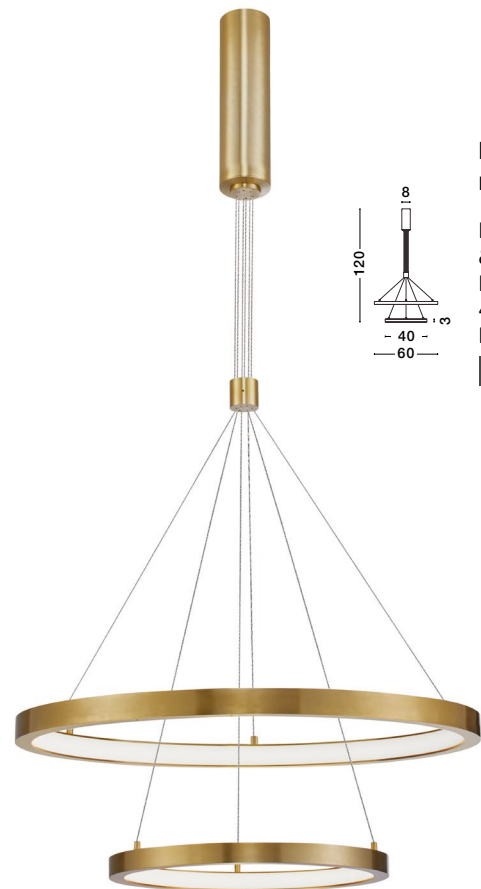

EMPATIA - 9172860

Dimmable

Brass Gold Aluminium
& Acrylic
LED 60 Watt 230 Volt
4200Lm 3000K IP20
D: 60 D2: 40 H: 120 cm

EMPATIA - 9175108

Dimmable

Brass Gold Aluminium
& Acrylic
LED 108 Watt 230 Volt
7560Lm 3000K IP20
D: 80 D2: 60 D3: 40 H: 150 cm