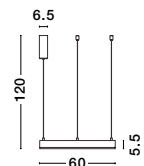

MOTIF . 9190740

Dimmable

Sandy White Aluminium
& Acrylic
LED 40 Watt 230 Volt
2800Lm 3000K IP20
D: 60 H: 120 cm