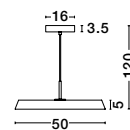

VETRO - 910621

Matt White Aluminium & Acrylic
LED 41 Watt 230 Volt
2693Lm 3000K IP20
D: 50 H: 120 cm