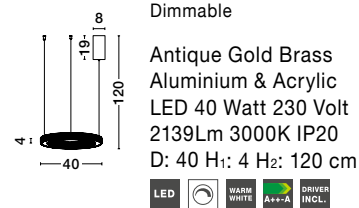

SOLE - 9186001
 Gold Metal
 LED 21.6 Watt 230 Volt
 2520Lm 3000K IP20
 D: 60 H: 310 cm

SOLE - 9288080
 Gold Metal
 LED 21.6 Watt 230 Volt
 2520Lm 3000K IP20
 D: 80 H: 330 cm

GORO - 9116820
Clear Crystal & Gold Metal
LED 20 Watt 230 Volt
2000Lm 3000K IP20
D: 80 H: 160 cm

LED	WARM WHITE	AAA+	DRIVER INCL.
-----	------------	------	--------------

NEBULA - 9186814

Gold Metal
LED 67.2 Watt 230 Volt
4704Lm 3000K IP20
L: 137 W: 54 H: 120 cm

NEBULA - 9186807

Gold Metal
LED 33.6 Watt 230 Volt
2352Lm 3000K IP20
L: 94.5 W: 32.5 H: 120 cm

PRESTON - 9285601

Dimmable

Antique Gold Brass
Aluminium & Acrylic
LED 37 Watt 230 Volt
2264Lm 3000K IP20
D: 60 H: 4 Hz: 120 cm

PRESTON - 9285110

Dimmable

Antique Gold Brass
Aluminium & Acrylic
LED 60 Watt 230 Volt
4030Lm 3000K IP20
D: 110 H: 4 Hz: 120 cm

FIORE . 9285410
Dimmable

Antique Gold Brass
Aluminium & Acrylic
LED 40 Watt 230 Volt
2139Lm 3000K IP20
D: 40 H: 4 H₂: 120 cm

FIORE . 9285610
Dimmable

Antique Gold Brass
Aluminium & Acrylic
LED 60 Watt 230 Volt
3530Lm 3000K IP20
D: 60 H: 4 H₂: 120 cm