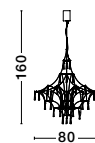

SOLE - 9186001
 Gold Metal
 LED 21.6 Watt 230 Volt
 2520Lm 3000K IP20
 D: 60 H: 310 cm

SOLE - 9288080
 Gold Metal
 LED 21.6 Watt 230 Volt
 2520Lm 3000K IP20
 D: 80 H: 330 cm

GORO - 9116820
Clear Crystal & Gold Metal
LED 20 Watt 230 Volt
2000Lm 3000K IP20
D: 80 H: 160 cm