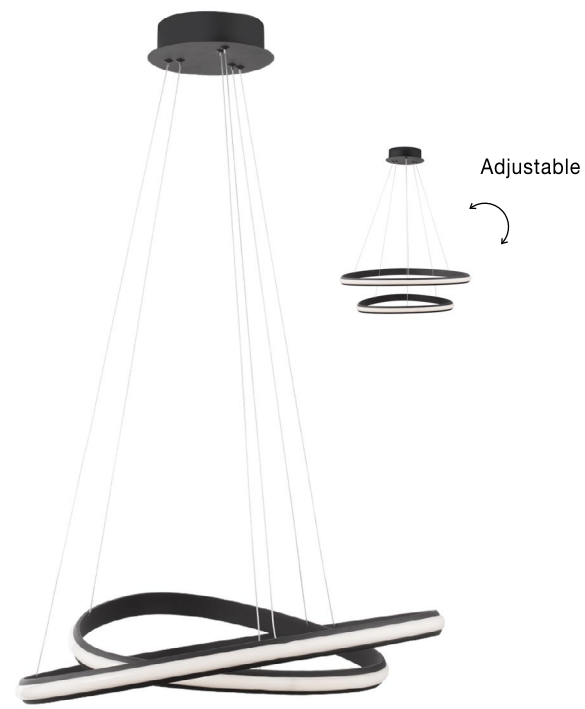

ARIES - 9357063

Dimmable

Sandy Black Aluminium
& Acrylic
LED 48 Watt 230 Volt
2363Lm 3000K IP20
D: 59 H: 120 cm