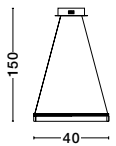

FIORE . 9285620
Dimmable

Antique Gold Brass
Aluminium & Acrylic
LED 60 Watt 230 Volt
3530Lm 3000K IP20
D: 60 H: 4 H₂: 12 cm

COURTEZ - 9818482

Bronze Aluminium & Acrylic
LED 30 Watt 230 Volt
2250Lm 3000K IP20
D: 40 H: 150 cm