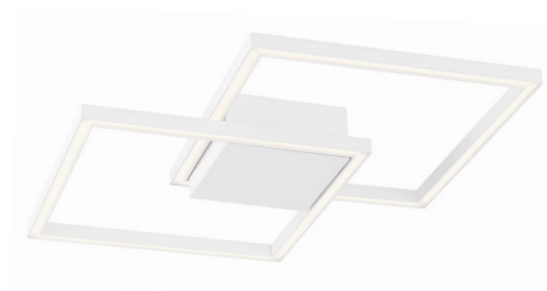

BILBAO - 8160162

White Aluminium & Acrylic
LED 25 Watt 230 Volt
1600Lm 3000K IP20
L: 46 W: 46 H: 6.5 cm