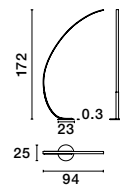

L: 26 W: 94 H: 172 cm

PREMIUM - 9396060

Dimmable

Sandy Black Steel Aluminium
& Acrylic

LED 30 Watt 230 Volt

1580Lm 3000K IP20

L: 26 W: 94 H: 172 cm

ROCCO - 9020101
Dimmable