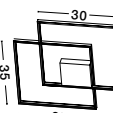

PORTO - 9364036
Dimmable