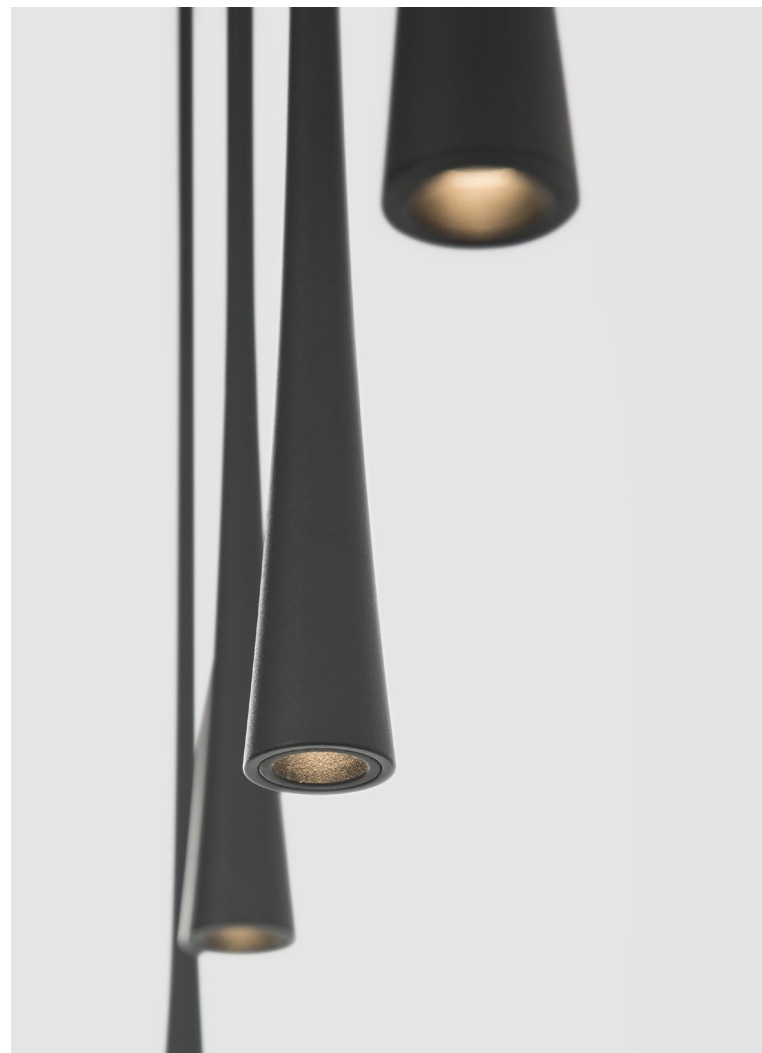

GOCCIO - 9504001

Black Aluminium & Steel
Black Fabric Wire
LED 5x7 Watt 230 Volt
1065Lm 3000K IP20
L: 110 W: 4.5 H: 60 Hz: 160 cm