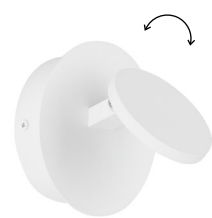

Adjustable

OTTO - 9139805

Sandy White Metal & Aluminium Acrylic
LED 5 Watt 220-240 Volt
469Lm 3000K IP20
D: 12 W: 8 H: 12 cm