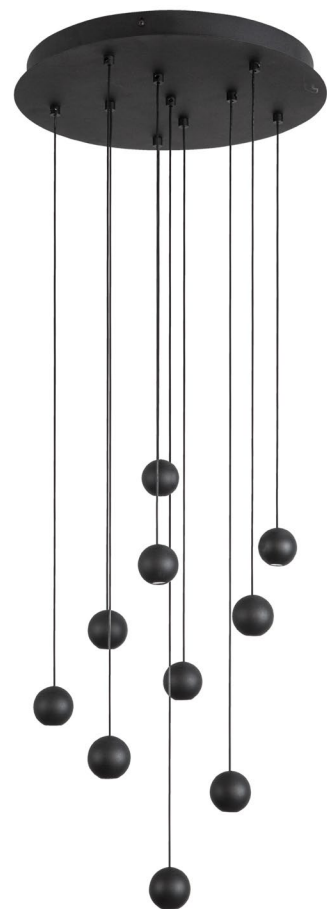

NOCCI - 9303941

Black Aluminium
Black Fabric Wire
LED 3x4.5 Watt 230 Volt
660Lm 3000K IP20
L: 320 H: 128 H₂: 112 cm

NOCCI - 9103212

Black Aluminium
Black Fabric Wire
LED 4.5 Watt 230 Volt
220Lm 3000K IP20
D: 5 H: 158 cm

NOCCI - 9303952

Black Aluminium
Black Fabric Wire
LED 10x4.5 Watt 230 Volt
1860Lm 3000K IP20
D: 40.5 H:150 cm

NOCCI - 9103211

White Aluminium
White Fabric Wire
LED 4.5 Watt 230 Volt
220Lm 3000K IP20
D: 5 H: 158 cm