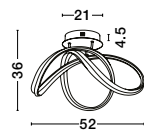

Sandy White Aluminium
& Acrylic
LED 60 Watt 230 Volt
4746Lm 3000K IP20
D: 52 H: 36 cm

TRUNO - 9104712
Dimmable