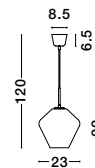

VEIRO - 9724102

Chrome Glass
Black Metal
Black Fabric Wire
LED E27 1x12 Watt 230 Volt
IP20 Bulb Excluded
D: 23 H: 22 H₂: 120 cm

VEIRO - 9724141

Chrome Glass
Black Metal
Black Fabric Wire
LED E27 1x12 Watt 230 Volt
IP20 Bulb Excluded
D: 30 H: 21.8 H₂: 120 cm