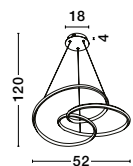

MENTON . 9147111

Dimmable

Sandy White Aluminium
& Acrylic
LED 43 Watt 230 Volt
3013Lm 3000K IP20
D: 52 H: 120 cm