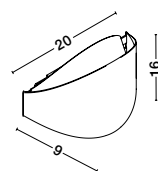

ASTRID - 9128312

Sandy White Metal & Acrylic
LED 12 Watt 220-240V Volt
673Lm 3000K IP20
L: 20 W: 9 H: 16 cm