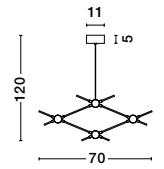

Gold Metal & Acrylic
LED 4 x 2.4 Watt 230 Volt
672Lm 3000K IP20
L: 70 W: 6 H: 120 cm