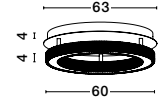

Antique Gold Brass
Aluminium & Acrylic
LED 60 Watt 230 Volt
3530Lm 3000K IP20
D: 60 H: 4 H₂: 12 cm