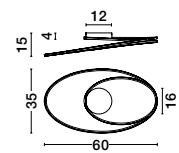

VIARREGIO - 9500710

Matt Black Aluminium & Acrylic
LED 28 Watt 230 Volt
1950Lm 3000K IP20
D: 60 W: 35 H: 15 cm

VIARREGIO - 8101204

White Aluminium & Acrylic
LED 28 Watt 230 Volt
1950Lm 3000K IP20
L: 60 W: 35 H: 15 cm