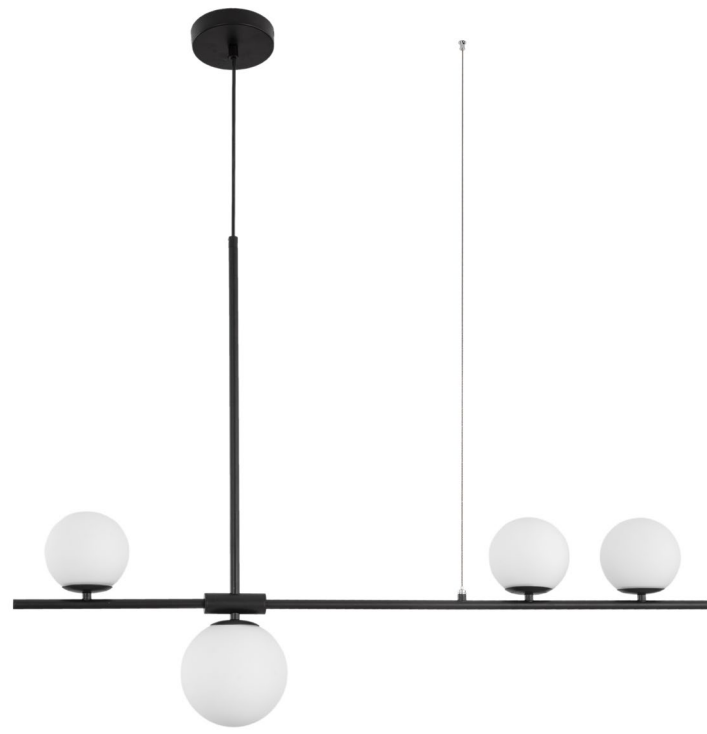

OBITAR . 9988171

Opal Glass
Brass Gold Metal
LED G9 2x5 Watt 230 Volt
IP20 Bulb Excluded
L: 20 W: 15 H: 47.6 H₂: 120 cm

OBITAR . 9988169

Opal Glass
Brass Gold Metal
LED E27 1x12 Watt 230 Volt
IP20 Bulb Excluded
L: 35 W: 20 H: 37.6 H₂: 120 cm