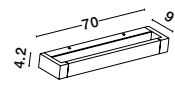

LINE . 9117320

Sandy White Aluminium
& Acrylic
LED 20 Watt 230 Volt
Lm 3000K IP20
L: 70 W: 9 H: 4.2 cm