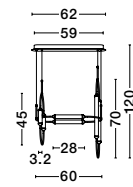

ZIMBA - 9862873
Dimmable

Gold Brass Metal
White Glossy Glass
LED 54 Watt 230 Volt
Lm 3000K IP20
L: 60 W: 60 H: 70 Hz: 120 cm