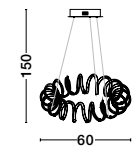

ZINIA • 9817461

Sandy Black Aluminium & Silicone
LED 45 Watt 230 Volt
3375Lm 3000K IP20
D: 60 H: 150 cm