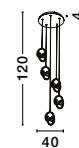

MENTON . 9147113

Dimmable

Sandy Coffee Aluminium
& Acrylic
LED 43 Watt 230 Volt
3013Lm 3000K IP20
D: 52 H: 120 cm

RINGS - 9104351
Dimmable

Sandy Black Aluminium & Acrylic
LED 60 Watt 230 Volt
2310Lm 3000K IP20
D: 40 H: 120 cm