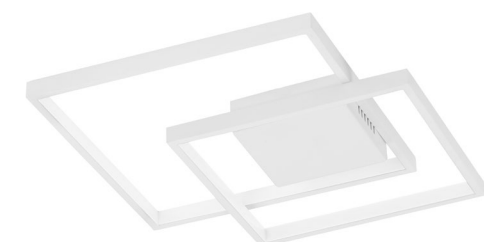

PORTO - 9364038

Sandy White Steel Aluminium
& Acrylic
LED 19 Watt 230 Volt
1342Lm 3000K IP20
L: 32 W: 32 H: 6 cm

PORTO - 9364034
Dimmable

Sandy White Steel Aluminium
& Acrylic
LED 30 Watt 230 Volt
2030Lm 3000K IP20
L: 45 W:45 H: 4 cm