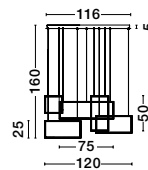

NAVAN - 9018911

Matt Black Steel & Aluminium
LED 6 Watt 230 Volt
530Lm 3000K IP20
D: 32 W: 30 H: 150 cm

CORNICE - 9142765

Dimmable

Sandy Black Aluminium
& Acrylic
LED 80 Watt 230 Volt
4860Lm 3000K IP20
L: 120 H: 50 H₂: 160 cm