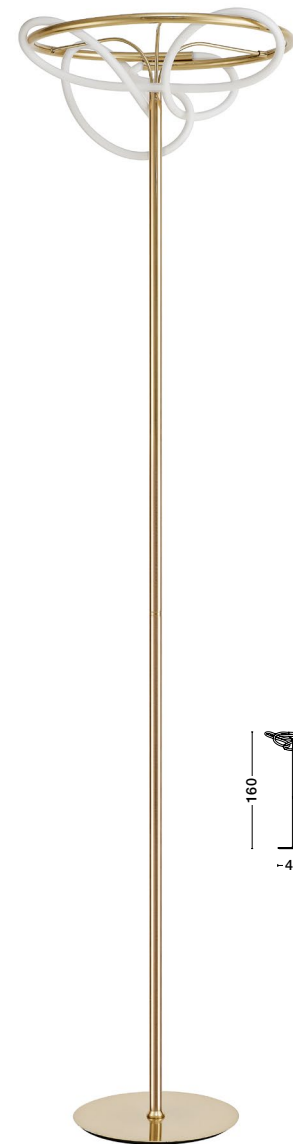

TIRIAC - 9548106

Gold Aluminium
& Acrylic
LED 28 Watt 230 Volt
2783Lm 3000K IP20
L: 40 H: 160 cm