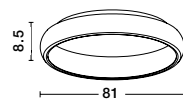

ALBI - 8105606 D

Dimmable

White Aluminium & Acrylic
LED 50 Watt 230 Volt
2750Lm 3000K IP20
D: 61 H: 8.5 cm

ALBI - 8105607 D

Dimmable

White Aluminium & Acrylic
LED 80 Watt 230 Volt
4400Lm 3000K IP20
D: 81 H: 8.5 cm