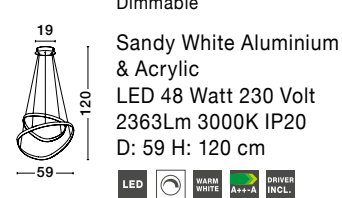

PERTINO - 9853686

Dimmable

Sandy Black Aluminium
& Acrylic
LED 60 Watt 230 Volt
3600Lm 3000K IP20
D: 78 H: 150 cm

ARIES - 9357063

Dimmable

Sandy Black Aluminium
& Acrylic
LED 48 Watt 230 Volt
2363Lm 3000K IP20
D: 59 H: 120 cm

ARIES - 9357061

Dimmable

Sandy White Aluminium
& Acrylic
LED 48 Watt 230 Volt
2363Lm 3000K IP20
D: 59 H: 120 cm

ARIES - 9357062

Dimmable

Sandy White Aluminium
& Acrylic
LED 32 Watt 230 Volt
1770Lm 3000K IP20
D: 74 H: 120 cm