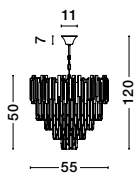

GRANE - 9181200

Gold Metal & Crystal
LED E14 8x5 Watt 230 Volt
IP20 Bulb Excluded
D: 55 W: 55 H1: 50 H2: 120 cm

ELEMENT - 9046506

Chrome Aluminium
Glass & K9 Crystal
LED G9 6x5 Watt 230 Volt
IP20 Bulb Excluded
L: 86 W: 24 H: 60 H₂: 146 cm