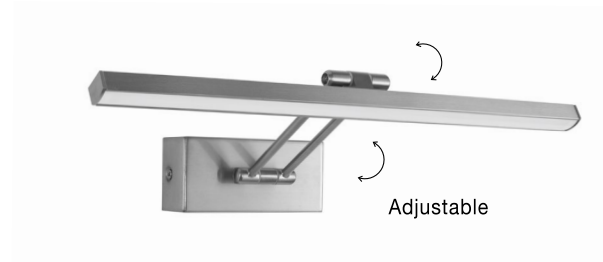

MARNELL - 9117302

Nickel Metal & Acrylic
LED 12 Watt 230 Volt
801Lm 3000K IP20
L: 37.6 W: 20.5 H: 5.5 cm