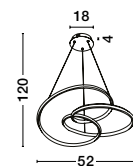

MENTON . 9147113

Dimmable

Sandy Coffee Aluminium
& Acrylic
LED 43 Watt 230 Volt
3013Lm 3000K IP20
D: 52 H: 120 cm