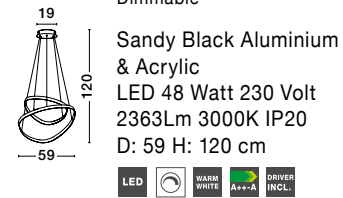

PERTINO - 9853686

Dimmable

Sandy Black Aluminium
& Acrylic
LED 60 Watt 230 Volt
3600Lm 3000K IP20
D: 78 H: 150 cm

ARIES - 9357063

Dimmable

Sandy Black Aluminium
& Acrylic
LED 48 Watt 230 Volt
2363Lm 3000K IP20
D: 59 H: 120 cm

ARIES - 9357061

Dimmable

Sandy White Aluminium
& Acrylic
LED 48 Watt 230 Volt
2363Lm 3000K IP20
D: 59 H: 120 cm

ARIES - 9357062

Dimmable

Sandy White Aluminium
& Acrylic
LED 32 Watt 230 Volt
1770Lm 3000K IP20
D: 74 H: 120 cm