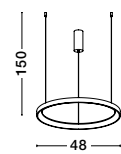

ESTEVA - 9053553
Dimmable

Coffee Brown Aluminium
& Acrylic
LED 48 Watt 230 Volt
2400Lm 3000K IP20
D: 65 H: 150 cm

PERTINO . 9853681

Dimmable

Sandy White Aluminium
& Acrylic
LED 38 Watt 230 Volt
2280Lm 3000K IP20
D: 48 H: 150 cm