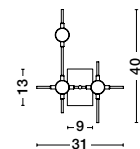

Gold Metal & Acrylic
LED 3 x 2.4 Watt 230 Volt
504Lm 3000K IP20
L: 31 W: 3.5 H: 40 cm