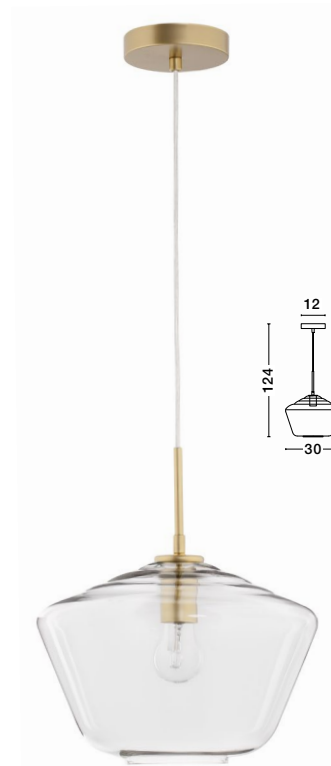

VARIO - 9191545

Clear Glass
& Satin Gold Metal
LED E27 1x12 Watt 230 Volt
IP20 Bulb Excluded
L: 19 W: 13.5 H: 40 cm

VARIO - 9191542
 Clear Glass
 & Satin Gold Metal
 LED E27 3x12 Watt 230 Volt
 IP20 Bulb Excluded
 D: 39 H: 120 cm

VARIO - 9191543
 Clear Glass
 & Satin Gold Metal
 LED E27 3x12 Watt 230 Volt
 IP20 Bulb Excluded
 L: 76 W: 18 H: 120 cm

PRISMA - 9426733
Clear Glass
Gold Metal
LED E27 1x12 Watt 230 Volt
IP20 Bulb Excluded
D: 30 H: 34 H₂: 124 cm

PRISMA - 9426732
Gold Metal
Clear Glass
LED E27 1x12 Watt 230 Volt
IP20 Bulb Excluded
D: 17 H: 40 H₂: 120 cm

PRISMA - 9426731
Gold Metal
Clear Glass
LED E27 1x12 Watt 230 Volt
IP20 Bulb Excluded
D: 23 H: 35 H₂: 122 cm