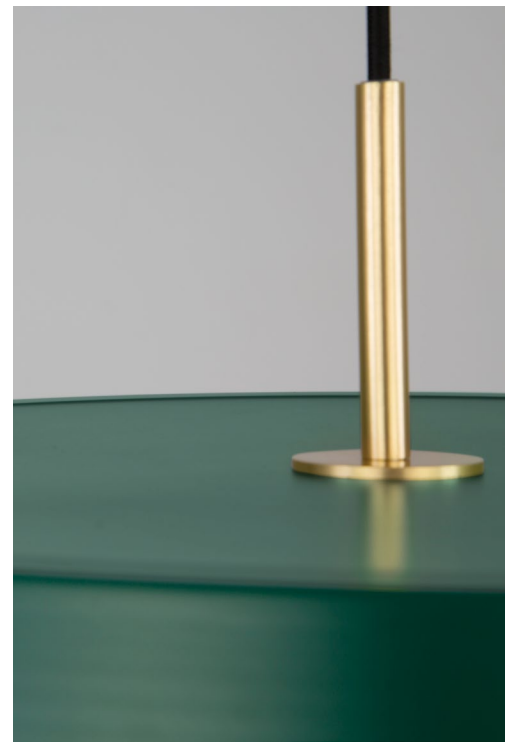

PERTONE . 9365013
Dimmable

Black Purple Aluminium & Acrylic
Adjustable
LED 63 Watt 230 Volt
3043Lm 3000K IP20
D: 70 H: 150 cm

VETRO - 910621

Matt White Aluminium & Acrylic
LED 41 Watt 230 Volt
2693Lm 3000K IP20
D: 50 H: 120 cm