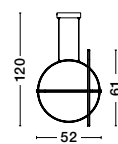

ARTE - 9114862

Dimmable

Gold Aluminium
& Acrylic

LED 48.6 Watt 230 Volt
3360Lm 3000K IP20
D: 52 W: 16 H1: 61 H2: 120 cm