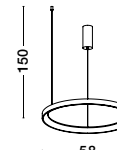

PERTINO - 9853682

Dimmable

Sandy Black Aluminium
& Acrylic
LED 38 Watt 230 Volt
2280Lm 3000K IP20
D: 48 H: 150 cm

PERTINO - 9853684

Dimmable

Sandy Black Aluminium
& Acrylic
LED 48 Watt 230 Volt
2880Lm 3000K IP20
D: 58 H: 150 cm