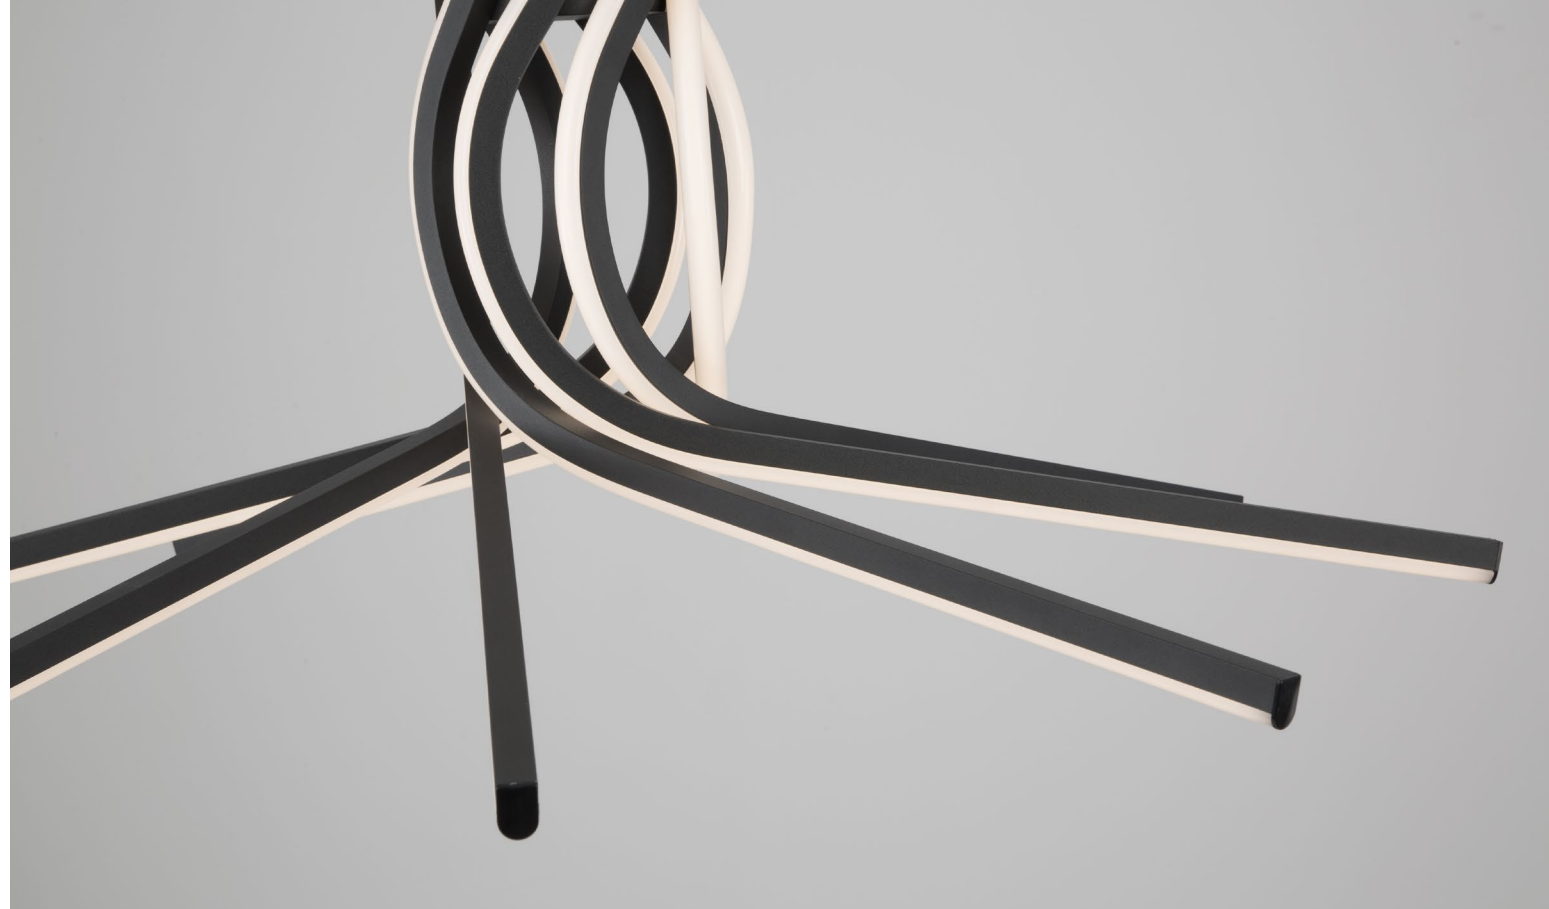

NORINE - 9100281

Dimmable

Sandy Black Aluminium
& Acrylic
LED 60 Watt 230 Volt
1847Lm 3000K IP20
L: 80 H: 150 cm

NORINE - 9100282

Dimmable

Sandy Black Aluminium
& Acrylic
LED 50 Watt 230 Volt
1450Lm 3000K IP20
L: 50 H: 150 cm