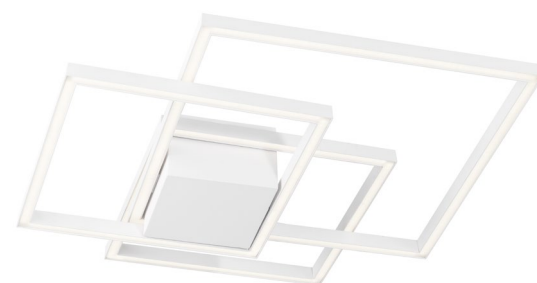

White Aluminium & Acrylic
LED 42 Watt 230 Volt
2650Lm 3000K IP20
L: 56 W: 56 H: 8.5 cm