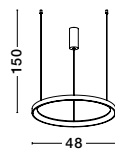

PERTINO - 9853682

Dimmable

Sandy Black Aluminium
& Acrylic
LED 38 Watt 230 Volt
2280Lm 3000K IP20
D: 48 H: 150 cm