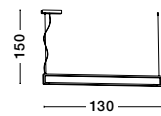

NAGER - 9481096

Sandy Black Aluminium
& Acrylic
LED 35 Watt 230 Volt
1873Lm 3000K IP20
L: 41 W: 25 H: 125 cm

LINE - 9117338

Sandy White Aluminium
& Acrylic
Rotating
LED 38 Watt 230 Volt
1460Lm 3000K IP20
L: 130 W: 4.2 H: 150 cm