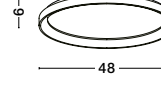

PERTINO . 9853673

Sandy White Aluminium & Acrylic
LED 38 Watt 230 Volt
2280Lm 3000K IP20
D: 48 H: 6 cm