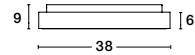

PERTINO . 9853675

Sandy White Aluminium & Acrylic
LED 48 Watt 230 Volt
2880Lm 3000K IP20
D: 58 H: 6 cm

RANDO THIN - 9353830

Dimmable

Sandy White Aluminium
& Acrylic
LED 30 Watt 230 Volt
1950Lm 3000K IP20
D: 38 H: 9 cm