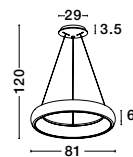

Dimmable

Sandy White Aluminium & Acrylic
LED 50 Watt 230 Volt
2500Lm 3000K IP20
D: 61 H: 120 cm

ALBI - 8105603 D

Dimmable

Sandy White Aluminium & Acrylic
LED 80 Watt 230 Volt
4000Lm 3000K IP20
D: 81 H: 120 cm