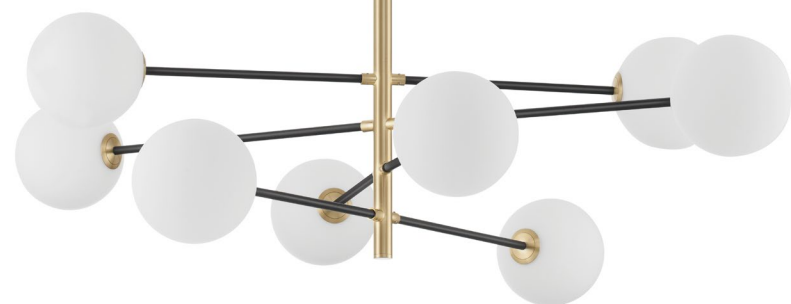

IMPERO - 9100441

IMPERO - 9190421

IMPERO - 9100361

VITRA - 9143306
 Satin Gold Black Metal
 White Opal Glass
 LED G9 6x5 Watt 220 Volt
 IP20 Bulb Excluded
 L:103 W: 75 H: 36 H2: 136 cm

VITRA - 9143308
 Satin Gold & Black Metal
 White Opal Glass
 LED G9 8x5 Watt 220 Volt
 IP20 Bulb Excluded
 L: 120 W: 103 H: 45 H2: 145 cm