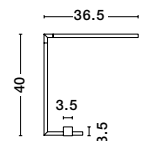

RACCIO - 9180725

Gold Metal & Acrylic
LED 6.8 Watt 230 Volt
280Lm 3000K IP20
L: 36.5 W: 12 H: 40 cm