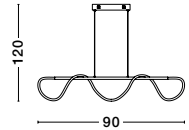

ZIMBA - 9862872
Dimmable

Gold Brass Metal
White Glossy Glass
LED 28 Watt 230 Volt
Lm 3000K IP20
D: 30 H: 69 Hz: 120 cm

TIRIAC - 9548103

Dimmable

Gold Aluminium & Acrylic
LED 29 Watt 230 Volt
3145Lm 3000K IP20
L: 90 W: 20 H: 120 cm