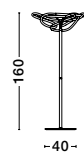

TIRIAC - 9548104

Dimmable

Gold Aluminium & Acrylic
LED 43 Watt 230 Volt
4581Lm 3000K IP20
D: 70 H: 120 cm

TIRIAC - 9548106

Gold Aluminium
& Acrylic
LED 28 Watt 230 Volt
2783Lm 3000K IP20
L: 40 H: 160 cm

RACCIO - 9180782
Dimmable