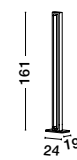

LINE . 9117327

Sandy White Aluminium
& Acrylic
Adjustable
LED 27 Watt 230 Volt
1820Lm 3000K IP20
L: 24 W: 19 H: 161 cm