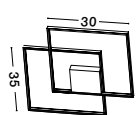

PORTO - 9364035

Dimmable

Sandy Black Steel Aluminium
& Acrylic
LED 30 Watt 230 Volt
2030Lm 3000K IP20
L: 42.5 W: 42.5 H: 6 cm