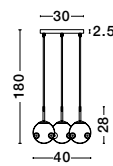

SPADA - 9426753
Gold Metal & Chrome Glass
Black PVC Wire
LED E27 3x12 Watt 230 Volt
IP20 Bulb Excluded
D: 40 H: 28 Hz: 180 cm