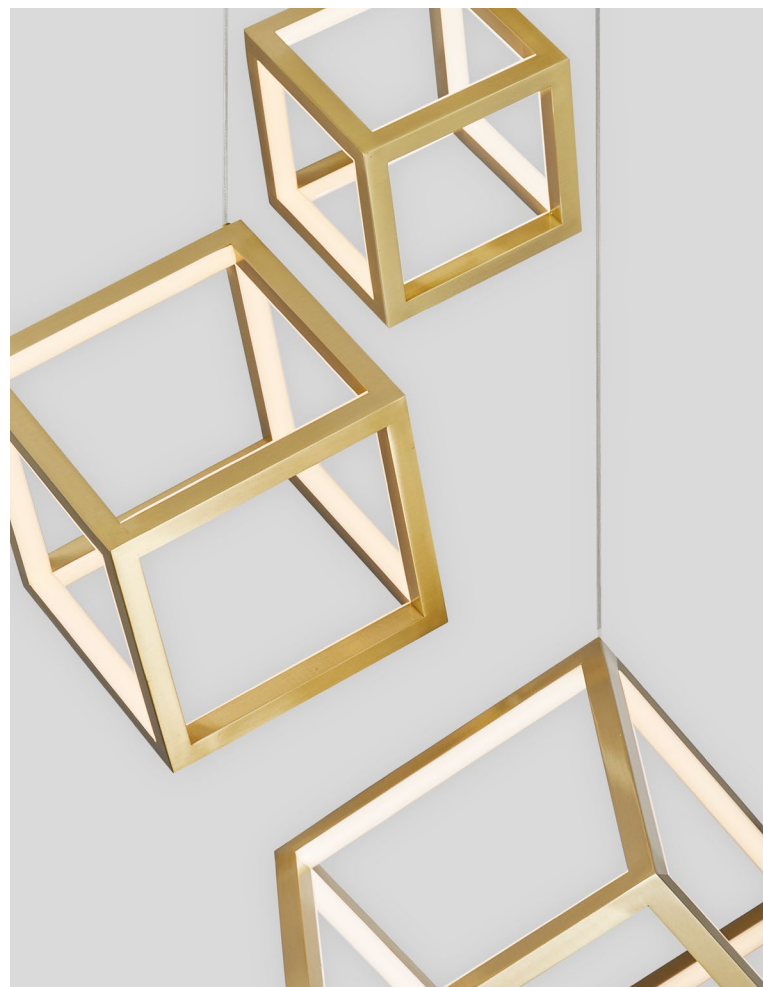

GABBIA - 9818232
Dimmable

Gold Aluminium
& Silicone
LED 110 Watt 230 Volt
8250Lm 3000K IP20
L: 56 W: 48.5 H: 156 cm

GABBIA - 9818162
Dimmable

Gold Aluminium
& Silicone
LED 20 Watt 230 Volt
1500Lm 3000K IP20
L: 16 W: 16 H: 16 cm