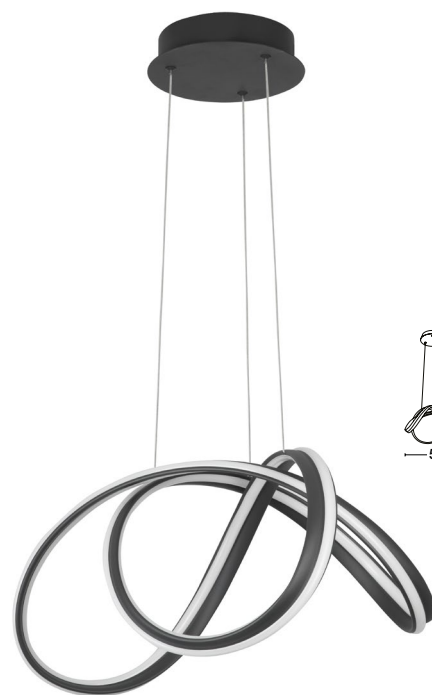

TRUNO - 9104721
Dimmable

Sandy White Aluminium
& Acrylic
LED 60 Watt 230 Volt
3045Lm 3000K IP20
D: 52 H: 120 cm

TRUNO - 9104722
Dimmable