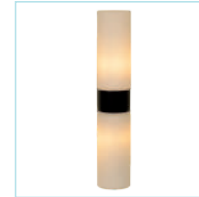

04206/01/30

bulb suggestion
49026/03/31

JENNO

- 1xG9/33W max./excl.
- shade Ø12 cm/H 12cm
- H 16cm/W 14,5cm/Ø 12cm
- color sand black
- metal/glass

04204/01/30

JESSE

bulb suggestion
49026/03/31

- 1xG9/33W max./excl.
- shade Ø 5,5/H 13,5cm 04202/01/30
- H 16,4cm/W 8,1cm/Ø 5,5cm 04202/01/30
- shade Ø 5,5 04202/02/30
- H 29cm/W 8,1cm/Ø 5,5cm 04202/02/30
- color sandy black
- metal/glass