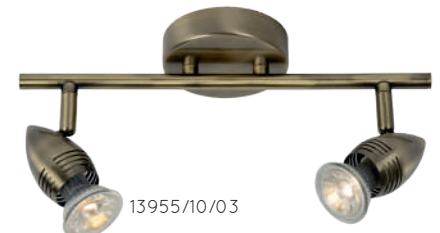

13955/05/12

13955/05/03

13955/05/31

13955/10/12

13955/10/03

13955/10/31

spare bulb
49008/05/60

- (1x)(2x) GU10/5W LED/2700K/ (1x)(2x)320/350lm/incl.
- Ø 9cm/H 13cm 13955/05/12, 03, 31
- H 13cm/W10cm/L 32cm 13955/10/12, 03, 31
- colors satin chrome, bronze, white