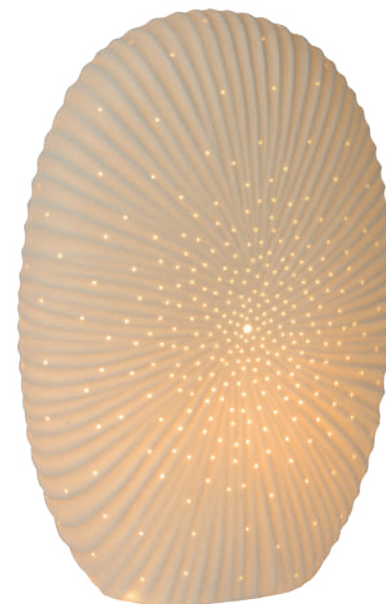

13527/33/31