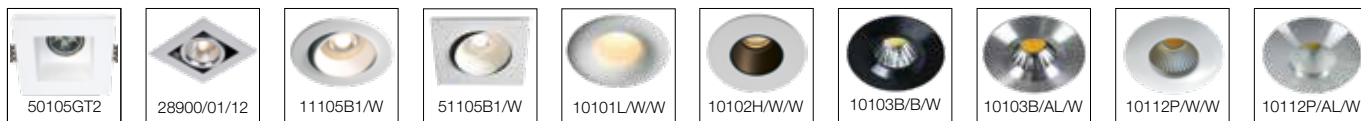

6 - DOWNLIGHTS (ENCASTRAR FIXOS E ORIENTÁVEIS)