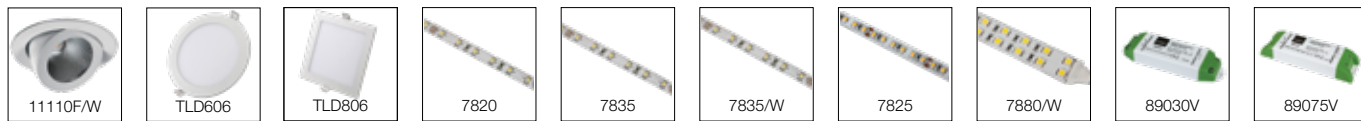

6 - DOWNLIGHTS (ENCASTRAR FIXOS E ORIENTÁVEIS)