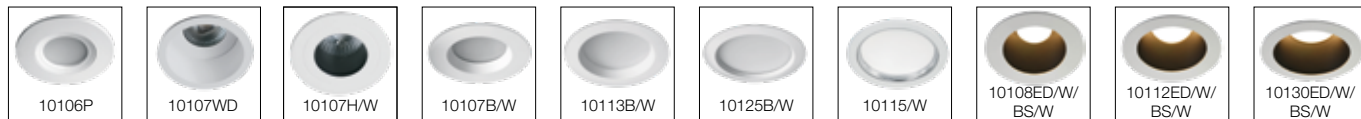

6 - DOWNLIGHTS (ENCASTRAR FIXOS E ORIENTÁVEIS)