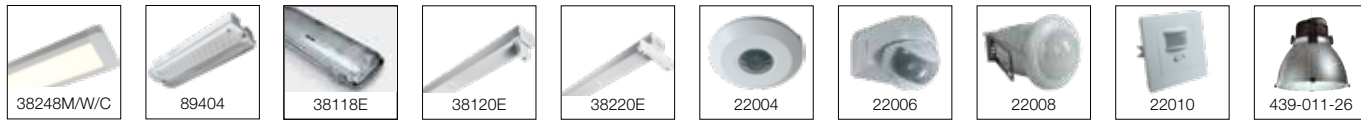

6 - DOWNLIGHTS (ENCASTRAR FIXOS E ORIENTÁVEIS)