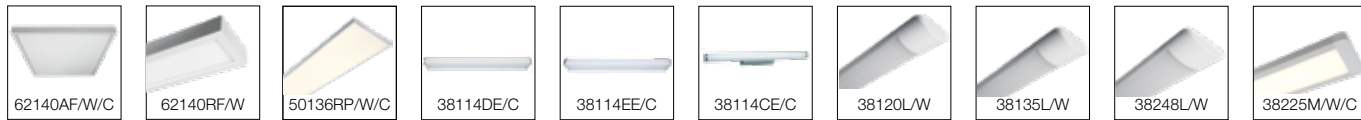

6 - DOWNLIGHTS (ENCASTRAR FIXOS E ORIENTÁVEIS)